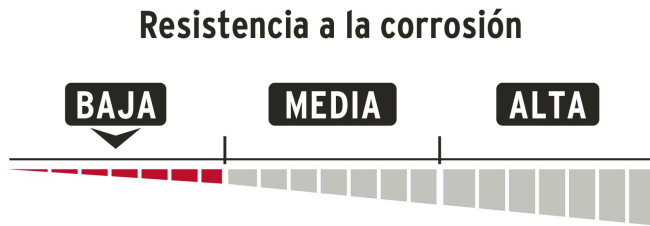

HERMEX Basic

CÓDIGO: 23503 CLAVE: CM-40P

Candado laminado, 40 mm, gancho corto, blíster, HERMEX BASIC

- Cuerpo de acero laminado con acabado niquelado y gancho de acero con acabado cromado
- Seguro doble tipo perno seguridad estándar
- Cilindro de latón sólido con 5 pines para mayor resistencia a robos
- Cubierta de ABS para protección contra impactos
- Mecanismo interno resistente a la corrosión

**Certificaciones y garantías****Especificaciones**

Nivel de seguridad	Alta (4)
Medida	40 mm
Dimensiones del gancho (alto x ancho x diámetro)	24 mm x 20 mm x 6 mm
Empaque individual	Blíster
Inner	6
Máster	36
Pallet	3780

Incluye

2 Llaves tradicionales (Para hacer duplicados utilice la forja E38)

País de origen

Fabricado en China bajo las estrictas especificaciones de GRUPO TRUPER

Imágenes complementarias

Guía de clasificación para candados