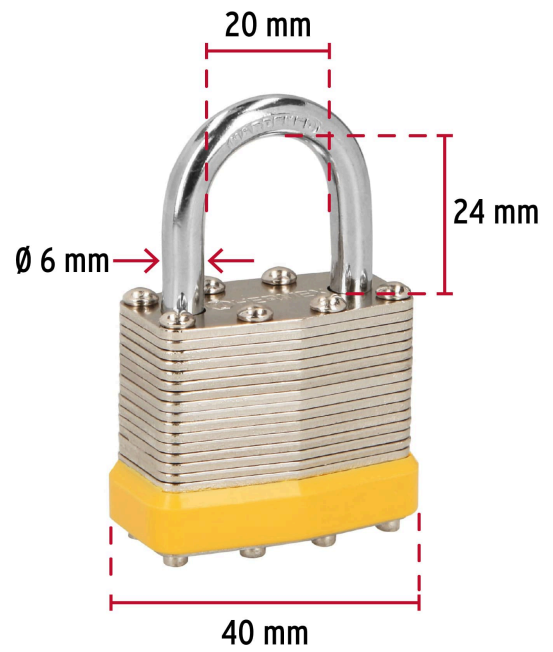

HERMEX Basic

CÓDIGO: 23503 CLAVE: CM-40P

Candado laminado, 40 mm, gancho corto, blíster, HERMEX BASIC

- Cuerpo de acero laminado con acabado niquelado y gancho de acero con acabado cromado
- Seguro doble tipo perno seguridad estándar
- Cilindro de latón sólido con 5 pines para mayor resistencia a robos
- Cubierta de ABS para protección contra impactos
- Mecanismo interno resistente a la corrosión

**Certificaciones y garantías****Especificaciones**

Nivel de seguridad	Alta (4)
Medida	40 mm
Dimensiones del gancho (alto x ancho x diámetro)	24 mm x 20 mm x 6 mm
Empaque individual	Blíster
Inner	6
Máster	36
Pallet	3780

Incluye

2 Llaves tradicionales (Para hacer duplicados utilice la forja E38)

País de origen

Fabricado en China bajo las estrictas especificaciones de GRUPO TRUPER

Imágenes complementarias

Guía de clasificación para candados

Largo
16.7 cm
(6 1/2")

Contiene: 6 piezas

Peso: 1.2 kg (2.7 lb)

EMPAQUE MASTER

Alto
21.5 cm
(8 1/2")

Ancho
18.5 cm
(7 1/2")

Largo
32.8 cm
(13")

Contiene: 6 inner (36 piezas)