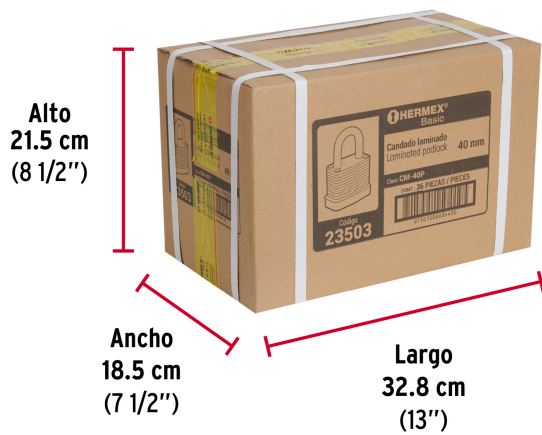

**Certificaciones y garantías****Especificaciones**

Nivel de seguridad	Alta (4)
Medida	40 mm
Dimensiones del gancho (alto x ancho x diámetro)	24 mm x 20 mm x 6 mm
Empaque individual	Blíster
Inner	6
Máster	36
Pallet	3780

Imágenes complementarias

EMPAQUE INDIVIDUAL

Peso: 0.19 kg (0.4 lb)

EMPAQUE INNER

Contiene: 6 piezas

Peso: 1.2 kg (2.7 lb)

EMPAQUE MASTER

Contiene: 6 inner (36 piezas)

Peso: 7.46 kg (16.5 lb)