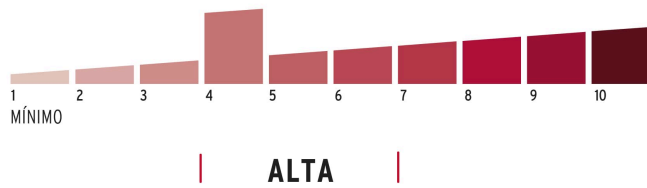

Guía de clasificación para candados

Nivel de seguridad

Manejamos 10 niveles de seguridad que van desde usos generales hasta máxima seguridad.

Para aplicaciones que requieren mayor protección como armarios, casilleros, bicicletas, portones medianos o gabinetes eléctricos.