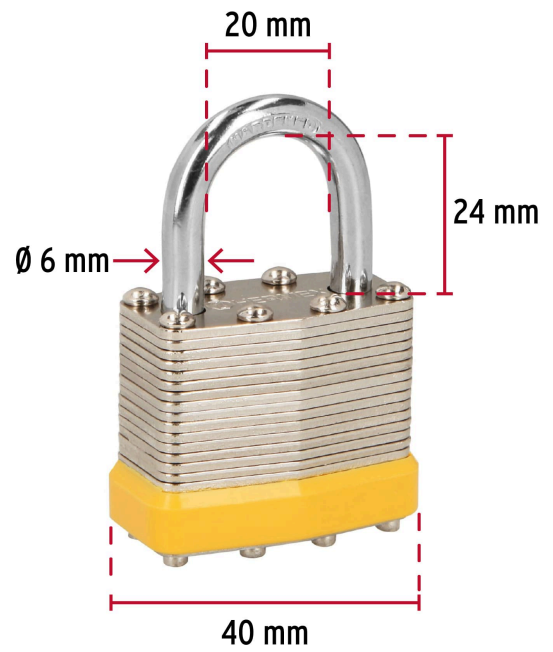

HERMEX Basic

CÓDIGO: 23503 CLAVE: CM-40P

Candado laminado, 40 mm, gancho corto, blíster, HERMEX BASIC

- Cuerpo de acero laminado con acabado niquelado y gancho de acero con acabado cromado
- Seguro doble tipo perno seguridad estándar
- Cilindro de latón sólido con 5 pines para mayor resistencia a robos
- Cubierta de ABS para protección contra impactos
- Mecanismo interno resistente a la corrosión

**Certificaciones y garantías****Especificaciones**

Nivel de seguridad	Alta (4)
Medida	40 mm
Dimensiones del gancho (alto x ancho x diámetro)	24 mm x 20 mm x 6 mm
Empaque individual	Blíster
Inner	6
Máster	36
Pallet	3780

Incluye

2 Llaves tradicionales (Para hacer duplicados utilice la forja E38)

País de origen**Fabricado en China bajo las estrictas especificaciones de GRUPO TRUPER**

Imágenes complementarias

Resistencia a la corrosión