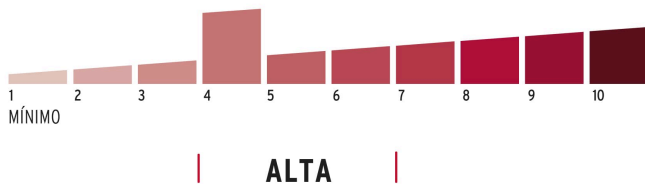

Guía de clasificación para candados

Nivel de seguridad

Manejamos 10 niveles de seguridad que van desde usos generales hasta máxima seguridad.

Para aplicaciones que requieren mayor protección como armarios, casilleros, bicicletas, portones medianos o gabinetes eléctricos.