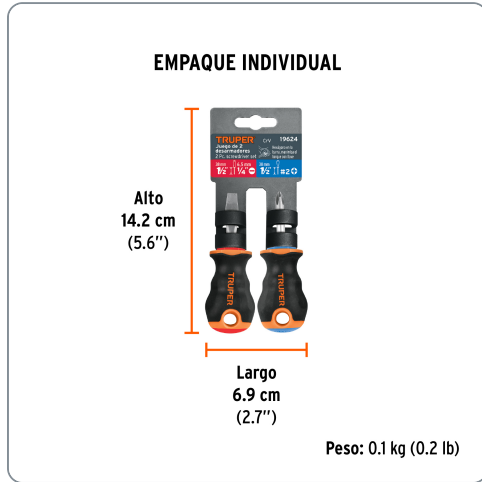

TRUPER CÓDIGO: 19624 CLAVE: JDT-2B

Dúo de desarmadores 1/4" x 1-1/2" mango Comfort Grip, TRUPER

- Barra hexagonal de acero al cromo vanadio 2X más resistente al desgaste que las de acero al carbono
- Marcado y código de color para fácil identificación de medida y punta
- Mango comfort grip con orificio para colgar

Especificaciones técnicas

Número de piezas	2
------------------	---

Incluye

1 Desarmador punta plana (1/4" x 1 1/2")
1 Desarmador punta de cruz (1/4" x 1 1/2")

Datos de empaque

Empaque individual: Tarjeta	
Empaque logístico	Cantidad
Inner	6
Máster	240
Pallet	2880