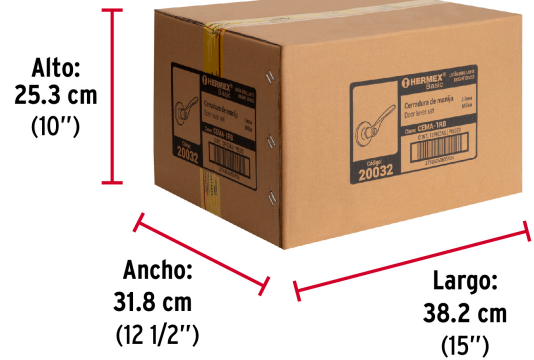

**Certificaciones y garantías****Especificaciones**

Función (instalación)	Recámara
Acabado	Latón brillante
Material de las llaves	Acero niquelado
Ciclos (cierre y apertura)	200 000
Espesor de puerta	1-1/4" a 1-3/4" (32 mm a 45 mm)
Backset (Distancia al centro)	60 mm
Dimensiones (distancia entre manijas x diámetro del chapetón)	145 x 65 mm
Largo de la manija	120 mm
Empaque individual	Caja
Inner	3
Master	12
Pallet	432

Datos de Empaque (Medidas y pesos aproximados)**Empaque Individual****Medidas:** Alto: 7.6 cm (3") Ancho: 14.5 cm (5 3/4") Largo: 18 cm (7") **Peso:** 0.52 kg (1.15 lb)**Inner****Medidas:** Alto: 23.5 cm (9 1/4") Ancho: 15 cm (6") Largo: 18.5 cm (7 1/4")
Peso: 1.62 kg (3.57 lb)**Master****Medidas:** Alto: 25.3 cm (10") Ancho: 31.8 cm (12 1/2") Largo: 38.2 cm (15")
Peso: 6.9 kg (15.21 lb)**País de origen****Fabricado en China bajo las estrictas especificaciones de GRUPO TRUPER****Incluye**

Largo:
18 cm
(7")

Peso: 0.52 kg (1.15 lb)

EMPAQUE INNER

Alto:
23.5 cm
(9 1/4")

Ancho:
15 cm
(6")

Largo:
18.5 cm
(7 1/4")

Contiene: 3 piezas

Peso: 1.62 kg (3.57 lb)

EMPAQUE MASTER

Alto:
25.3 cm
(10")

Ancho:
31.8 cm
(12 1/2")

Largo:
38.2 cm
(15")

Contiene: 4 inner (12 piezas)

Peso: 6.9 kg (15.21 lb)