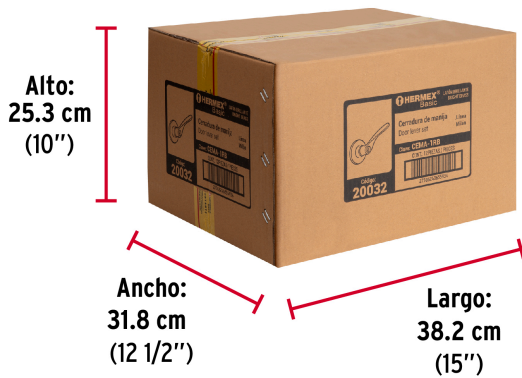

**Certificaciones y garantías****Especificaciones**

Función (instalación)	Recámara
Acabado	Latón brillante
Material de las llaves	Acero niquelado
Ciclos (cierre y apertura)	200 000
Espesor de puerta	1-1/4" a 1-3/4" (32 mm a 45 mm)
Backset (Distancia al centro)	60 mm
Dimensiones (distancia entre manijas x diámetro del chapetón)	145 x 65 mm
Largo de la manija	120 mm
Empaque individual	Caja
Inner	3
Máster	12
Pallet	432

Datos de Empaque (Medidas y pesos aproximados)**Empaque Individual****Medidas:** Alto: 7.6 cm (3") Ancho: 14.5 cm (5 3/4") Largo: 18 cm (7") **Peso:** 0.52 kg (1.15 lb)**Inner****Medidas:** Alto: 23.5 cm (9 1/4") Ancho: 15 cm (6") Largo: 18.5 cm (7 1/4")
Peso: 1.62 kg (3.57 lb)**Master****Medidas:** Alto: 25.3 cm (10") Ancho: 31.8 cm (12 1/2") Largo: 38.2 cm (15")
Peso: 6.9 kg (15.21 lb)**País de origen****Fabricado en China bajo las estrictas especificaciones de GRUPO TRUPER****Incluye**

Llave Tradicional

Utilizan llaves planas, las muescas que descifran la combinación se encuentran únicamente en la parte superior.

Imágenes complementarias

EMPAQUE INDIVIDUAL

Peso: 0.52 kg (1.15 lb)

EMPAQUE INNER

Contiene: 3 piezas

Peso: 1.62 kg (3.57 lb)

EMPAQUE MASTER

Contiene: 4 inner (12 piezas)

Peso: 6.9 kg (15.21 lb)