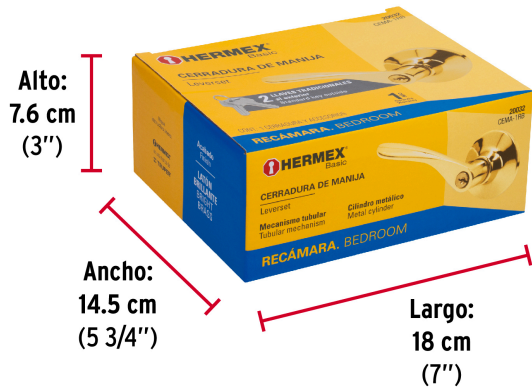

Imágenes complementarias

EMPAQUE INDIVIDUAL