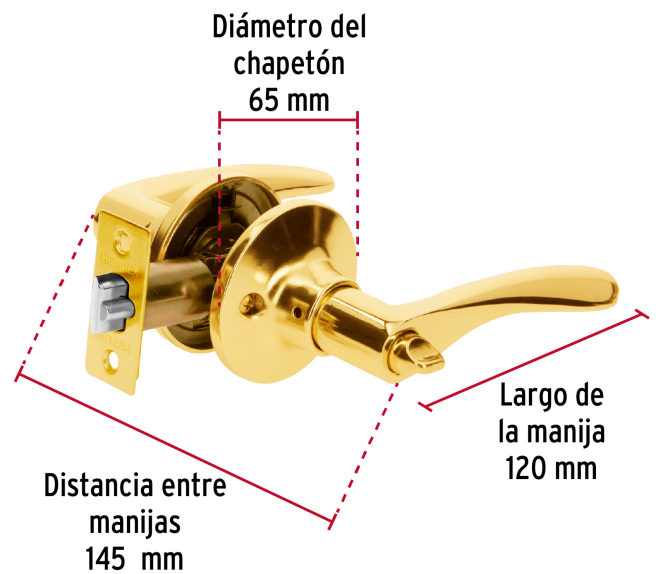

HERMEX Basic

CÓDIGO: 20032 CLAVE: CEMA-1RB

Cerradura manija "Milán" recámara latón brillante, cil metal

- Cerrojo con llave al exterior y botón de seguridad al interior
- Mecanismo tubular con cilindro metálico
- Para colocación en puertas derechas o izquierdas de 1-1/4" a 1-3/4" (32 a 45 mm)

**Certificaciones y garantías****Especificaciones**

Función (instalación)	Recámara
Acabado	Latón brillante
Material de las llaves	Acero niquelado
Ciclos (cierre y apertura)	200 000
Espesor de puerta	1-1/4" a 1-3/4" (32 mm a 45 mm)
Backset (Distancia al centro)	60 mm
Dimensiones (distancia entre manijas x diámetro del chapetón)	145 x 65 mm
Largo de la manija	120 mm
Empaque individual	Caja
Inner	3
Master	12
Pallet	432

Datos de Empaque (Medidas y pesos aproximados)**Empaque Individual****Medidas:** Alto: 7.6 cm (3") Ancho: 14.5 cm (5 3/4") Largo: 18 cm (7") **Peso:** 0.52 kg (1.15 lb)**Inner****Medidas:** Alto: 23.5 cm (9 1/4") Ancho: 15 cm (6") Largo: 18.5 cm (7 1/4")
Peso: 1.62 kg (3.57 lb)**Master****Medidas:** Alto: 25.3 cm (10") Ancho: 31.8 cm (12 1/2") Largo: 38.2 cm (15")
Peso: 6.9 kg (15.21 lb)**País de origen****Fabricado en China bajo las estrictas especificaciones de GRUPO TRUPER****Incluye**

Utilizan llaves planas, las muescas que descifran la combinación se encuentran únicamente en la parte superior.

Mecanismo tubular

Imágenes complementarias

EMPAQUE INDIVIDUAL

Alto:
7.6 cm
(3")

Ancho:
14.5 cm
(5 3/4")