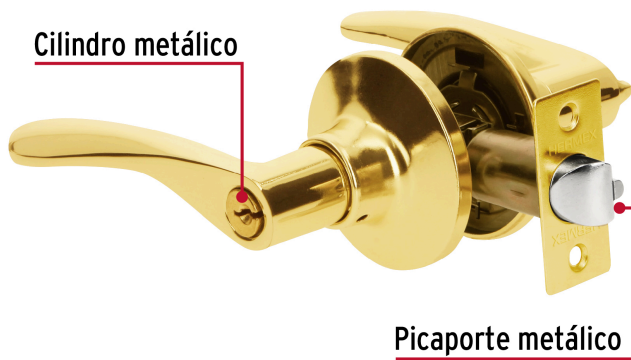

HERMEX Basic

CÓDIGO: 20032 CLAVE: CEMA-1RB

Cerradura manija "Milán" recámara latón brillante, cil metal

- Cerrojo con llave al exterior y botón de seguridad al interior
- Mecanismo tubular con cilindro metálico
- Para colocación en puertas derechas o izquierdas de 1-1/4" a 1-3/4" (32 a 45 mm)

**Certificaciones y garantías****Especificaciones**

Función (instalación)	Recámara
Acabado	Latón brillante
Material de las llaves	Acero niquelado
Ciclos (cierre y apertura)	200 000
Espesor de puerta	1-1/4" a 1-3/4" (32 mm a 45 mm)
Backset (Distancia al centro)	60 mm
Dimensiones (distancia entre manijas x diámetro del chapetón)	145 x 65 mm
Largo de la manija	120 mm
Empaque individual	Caja
Inner	3
Master	12
Pallet	432

2 Llaves tradicionales (Para hacer duplicados utilice la forja R1)

Picaporte

Contra

Tornillos para instalación

Plantilla

Imágenes complementarias

Seguridad Standard

Llave Tradicional

Utilizan llaves planas, las muescas que descifran la combinación se encuentran únicamente en la parte superior.

Mecanismo tubular

Imágenes complementarias

EMPAQUE INDIVIDUAL

Alto:
7.6 cm
(3")

Ancho:
14.5 cm
(5 3/4")