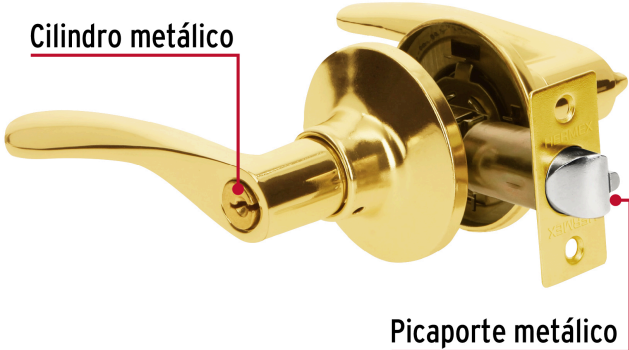

HERMEX Basic

CÓDIGO: 20032 CLAVE: CEMA-1RB

Cerradura manija "Milán" recámara latón brillante, cil metal

- Cerrojo con llave al exterior y botón de seguridad al interior
- Mecanismo tubular con cilindro metálico
- Para colocación en puertas derechas o izquierdas de 1-1/4" a 1-3/4" (32 a 45 mm)

**Certificaciones y garantías****Especificaciones**

Función (instalación)	Recámara
Acabado	Latón brillante
Material de las llaves	Acero niquelado
Ciclos (cierre y apertura)	200 000
Espesor de puerta	1-1/4" a 1-3/4" (32 mm a 45 mm)
Backset (Distancia al centro)	60 mm
Dimensiones (distancia entre manijas x diámetro del chapetón)	145 x 65 mm
Largo de la manija	120 mm
Empaque individual	Caja
Inner	3
Máster	12
Pallet	432

2 Llaves tradicionales (Para hacer duplicados utilice la forja R1)

Picaporte

Contra

Tornillos para instalación

Plantilla

Imágenes complementarias

Mecanismo tubular

Seguridad Standard

Llave Tradicional

Utilizan llaves planas, las muescas que descifran la combinación se encuentran únicamente en la parte superior.

Imágenes complementarias

EMPAQUE INDIVIDUAL

Peso: 0.52 kg (1.15 lb)

EMPAQUE INNER