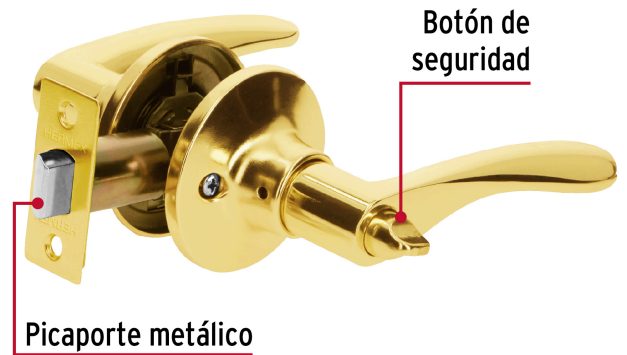

País de origen

Fabricado en China bajo las estrictas especificaciones de GRUPO TRUPER

Incluye

Picaporte

Contra

Tornillos para instalación

Plantilla

Imágenes complementarias

Mecanismo tubular