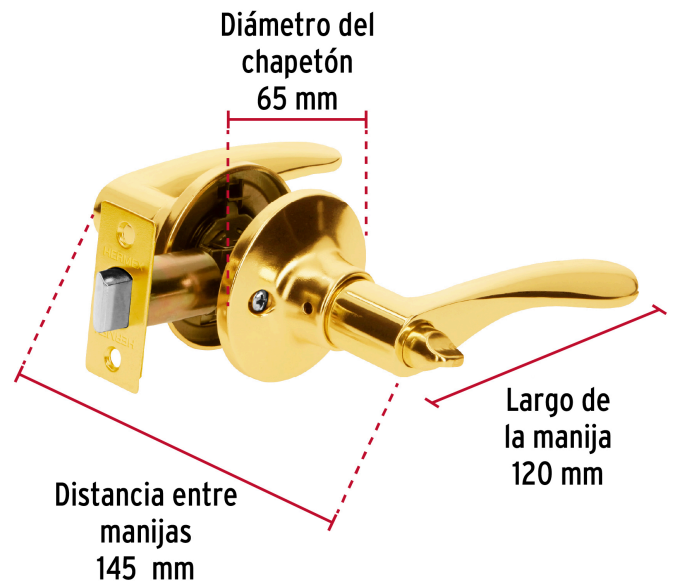

HERMEX Basic

CÓDIGO: 20033 CLAVE: CEMA-1BB

Cerradura manija "Milán" baño latón brillante, cil metal

- Cerrojo con botón de emergencia al exterior y botón de seguridad al interior
- Mecanismo tubular con cilindro metálico
- Para colocación en puertas derechas o izquierdas de 1-1/4" a 1-3/4" (32 a 45 mm)

**Especificaciones**

Función (instalación)	Baño
Acabado	Latón brillante
Ciclos (cierres y apertura)	200 000
Espesor de puerta	1-1/4" a 1-3/4" (32 mm a 45 mm)
Distancia al centro	60 mm
Dimensiones de la cerradura (distancia entre manijas x diámetro del chapetón)	145 x 65 mm
Largo de la manija	120 mm
Empaque individual	Caja
Inner	3
Máster	12
Pallet	432

País de origen

Fabricado en China bajo las estrictas especificaciones de GRUPO TRUPER

Incluye

Picaporte

Contra

Tornillos para instalación

Plantilla

Imágenes complementarias

Mecanismo tubular

EMPAQUE INDIVIDUAL

Peso: 0.49 kg (1 lb)

Imágenes complementarias

EMPAQUE INNER

Contiene: 3 piezas

Peso: 1.54 kg (3.4 lb)

EMPAQUE MASTER