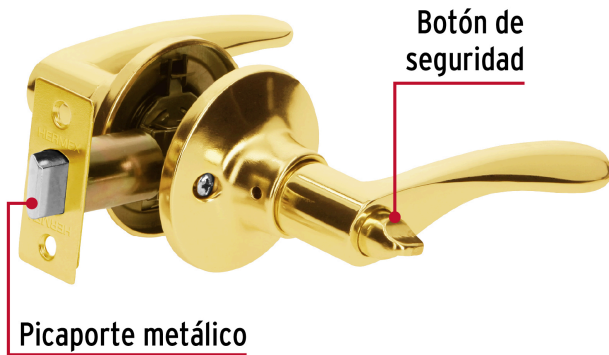

País de origen

Fabricado en China bajo las estrictas especificaciones de GRUPO TRUPER

Incluye

Picaporte

Contra

Tornillos para instalación

Plantilla

Imágenes complementarias

Mecanismo tubular

EMPAQUE INDIVIDUAL