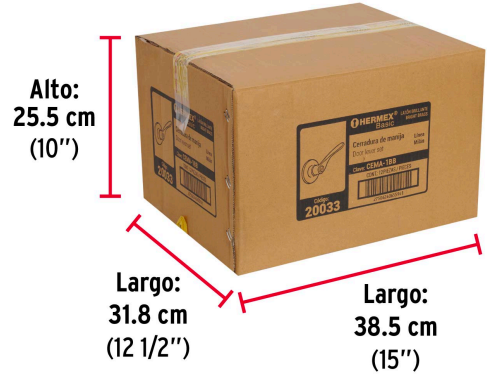

**Especificaciones**

Función (instalación)	Baño
Acabado	Latón brillante
Ciclos (cierre y apertura)	200 000
Espesor de puerta	1-1/4" a 1-3/4" (32 mm a 45 mm)
Distancia al centro	60 mm
Dimensiones de la cerradura (distancia entre manijas x diámetro del chapetón)	145 x 65 mm
Largo de la manija	120 mm
Empaque individual	Caja
Inner	3
Master	12
Pallet	432

Mecanismo tubular

EMPAQUE INDIVIDUAL

Peso: 0.49 kg (1 lb)

Imágenes complementarias

EMPAQUE INNER

Contiene: 3 piezas

Peso: 1.54 kg (3.4 lb)

EMPAQUE MASTER

Contiene: 4 inner (12 piezas)

Peso: 6.52 kg (14.4 lb)