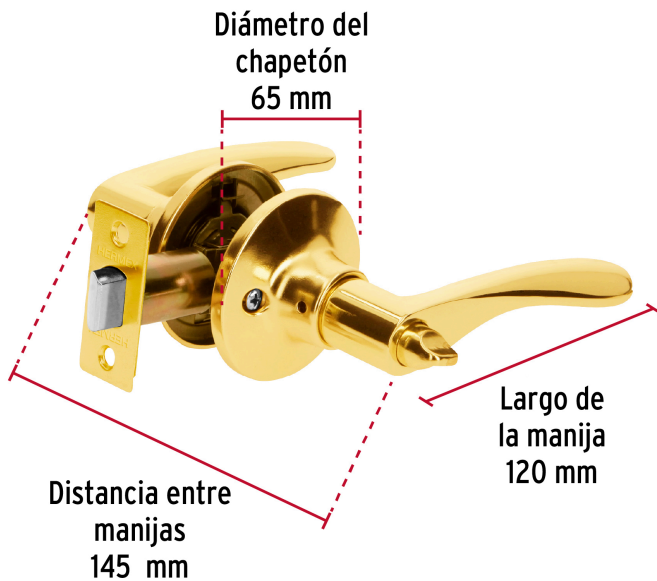

HERMEX Basic

CÓDIGO: 20033 CLAVE: CEMA-1BB

Cerradura manija "Milán" baño latón brillante, cil metal

- Cerrojo con botón de emergencia al exterior y botón de seguridad al interior
- Mecanismo tubular con cilindro metálico
- Para colocación en puertas derechas o izquierdas de 1-1/4" a 1-3/4" (32 a 45 mm)

**Especificaciones**

Función (instalación)	Baño
Acabado	Latón brillante
Ciclos (cierre y apertura)	200 000
Espesor de puerta	1-1/4" a 1-3/4" (32 mm a 45 mm)
Distancia al centro	60 mm
Dimensiones de la cerradura (distancia entre manijas x diámetro del chapetón)	145 x 65 mm
Largo de la manija	120 mm
Empaque individual	Caja
Inner	3
Master	12
Pallet	432

País de origen

Fabricado en China bajo las estrictas especificaciones de GRUPO TRUPER

Incluye

Picaporte

Contra

Tornillos para instalación

Plantilla

Imágenes complementarias

Mecanismo tubular

EMPAQUE INDIVIDUAL

Peso: 0.49 kg (1 lb)

Imágenes complementarias

EMPAQUE INNER

Contiene: 3 piezas

Peso: 1.54 kg (3.4 lb)

EMPAQUE MASTER