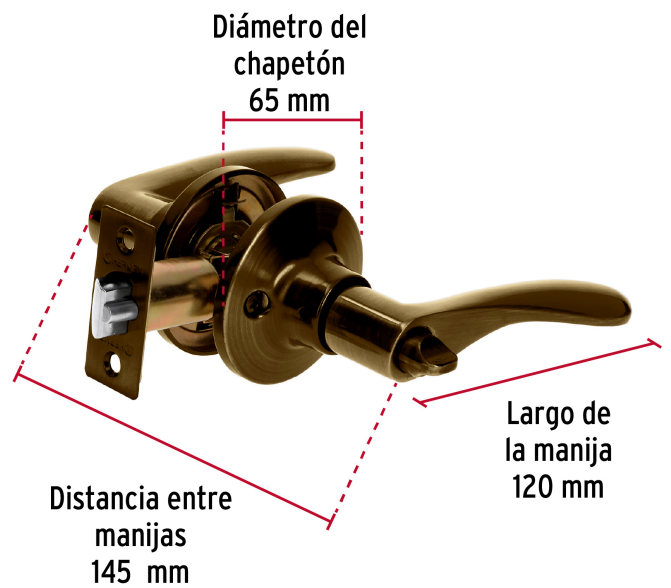

HERMEX Basic

CÓDIGO: 20034 CLAVE: CEMA-2RB

Cerradura manija "Milán" recámara latón antiguo, cil metal

- Cerrojo con llave al exterior y botón de seguridad al interior
- Mecanismo tubular con cilindro metálico
- Para colocación en puertas derechas o izquierdas de 1-1/4" a 1-3/4" (32 a 45 mm)

**Especificaciones**

Función (instalación)	Recámara
Acabado	Latón antiguo
Material de las llaves	Acero niquelado
Ciclos (cierre y apertura)	200 000
Espesor de puerta	1-1/4" a 1-3/4" (32 mm a 45 mm)
Backset (Distancia al centro)	60 mm
Dimensiones (distancia entre manijas x diámetro del chapetón)	145 x 65 mm
Largo de la manija	120 mm
Empaque individual	Caja
Inner	3
Master	12
Pallet	432

2 Llaves tradicionales (Para hacer duplicados utilice la forja R1)

Picaporte

Contra

Tornillos para instalación

Plantilla

Imágenes complementarias

Mecanismo tubular

Seguridad Standard

Llave Tradicional

Utilizan llaves planas, las muescas que descifran la combinación se encuentran únicamente en la parte superior.

Imágenes complementarias

EMPAQUE INDIVIDUAL

Alto:
7.6 cm
(3")

Ancho:
14.5 cm
(5 3/4")