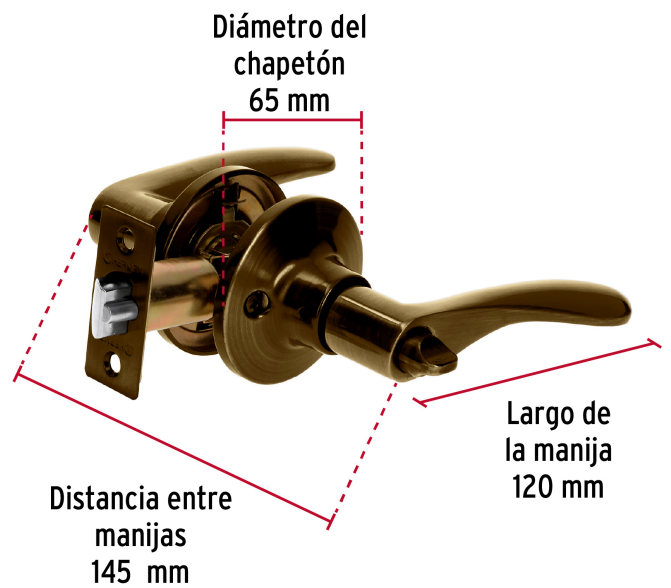

**HERMEX Basic**

CÓDIGO: 20034 CLAVE: CEMA-2RB

**Cerradura manija "Milán" recámara latón antiguo, cil metal**

- Cerrojo con llave al exterior y botón de seguridad al interior
- Mecanismo tubular con cilindro metálico
- Para colocación en puertas derechas o izquierdas de 1-1/4" a 1-3/4" (32 a 45 mm)

**Especificaciones**

<b>Función (instalación)</b>	Recámara
<b>Acabado</b>	Latón antiguo
<b>Material de las llaves</b>	Acero niquelado
<b>Ciclos (cierre y apertura)</b>	200 000
<b>Espesor de puerta</b>	1-1/4" a 1-3/4" (32 mm a 45 mm)
<b>Backset (Distancia al centro)</b>	60 mm
<b>Dimensiones (distancia entre manijas x diámetro del chapetón)</b>	145 x 65 mm
<b>Largo de la manija</b>	120 mm
<b>Empaque individual</b>	Caja
<b>Inner</b>	3
<b>Master</b>	12
<b>Pallet</b>	432

## Mecanismo tubular

### Llave Tradicional

Utilizan llaves planas, las muescas que descifran la combinación se encuentran únicamente en la parte superior.

**Imágenes complementarias**

**EMPAQUE INDIVIDUAL**

Alto:  
7.6 cm  
(3")