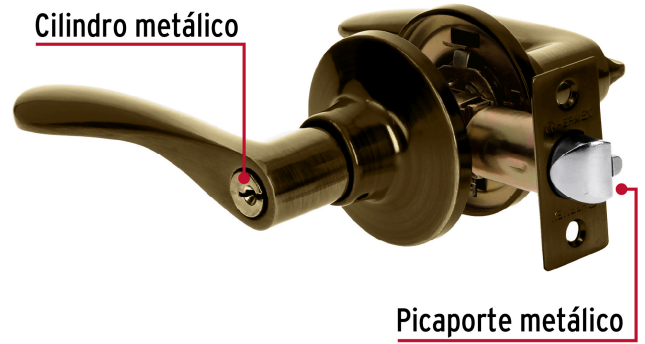

HERMEX Basic

CÓDIGO: 20034 CLAVE: CEMA-2RB

Cerradura manija "Milán" recámara latón antiguo, cil metal

- Cerrojo con llave al exterior y botón de seguridad al interior
- Mecanismo tubular con cilindro metálico
- Para colocación en puertas derechas o izquierdas de 1-1/4" a 1-3/4" (32 a 45 mm)

**Especificaciones**

Función (instalación)	Recámara
Acabado	Latón antiguo
Material de las llaves	Acero niquelado
Ciclos (cierre y apertura)	200 000
Espesor de puerta	1-1/4" a 1-3/4" (32 mm a 45 mm)
Backset (Distancia al centro)	60 mm
Dimensiones (distancia entre manijas x diámetro del chapetón)	145 x 65 mm
Largo de la manija	120 mm
Empaque individual	Caja
Inner	3
Master	12
Pallet	432

2 Llaves tradicionales (Para hacer duplicados utilice la forja R1)

Picaporte

Contra

Tornillos para instalación

Plantilla

Imágenes complementarias

Mecanismo tubular

Seguridad Standard

Llave Tradicional

Utilizan llaves planas, las muescas que descifran la combinación se encuentran únicamente en la parte superior.

Imágenes complementarias

EMPAQUE INDIVIDUAL

Alto:
7.6 cm
(3")

Ancho:
14.5 cm
(5 3/4")