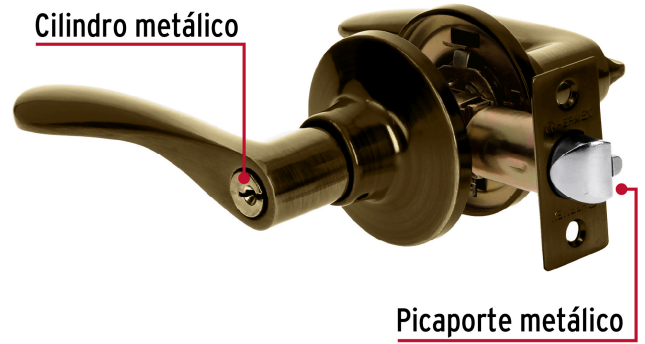

**HERMEX Basic**

CÓDIGO: 20034 CLAVE: CEMA-2RB

**Cerradura manija "Milán" recámara latón antiguo, cil metal**

- Cerrojo con llave al exterior y botón de seguridad al interior
- Mecanismo tubular con cilindro metálico
- Para colocación en puertas derechas o izquierdas de 1-1/4" a 1-3/4" (32 a 45 mm)

**Especificaciones**

<b>Función (instalación)</b>	Recámara
<b>Acabado</b>	Latón antiguo
<b>Material de las llaves</b>	Acero niquelado
<b>Ciclos (cierre y apertura)</b>	200 000
<b>Espesor de puerta</b>	1-1/4" a 1-3/4" (32 mm a 45 mm)
<b>Backset (Distancia al centro)</b>	60 mm
<b>Dimensiones (distancia entre manijas x diámetro del chapetón)</b>	145 x 65 mm
<b>Largo de la manija</b>	120 mm
<b>Empaque individual</b>	Caja
<b>Inner</b>	3
<b>Master</b>	12
<b>Pallet</b>	432

2 Llaves tradicionales (Para hacer duplicados utilice la forja R1)

Picaporte

Contra

Tornillos para instalación

Plantilla

**Imágenes complementarias**

## Mecanismo tubular