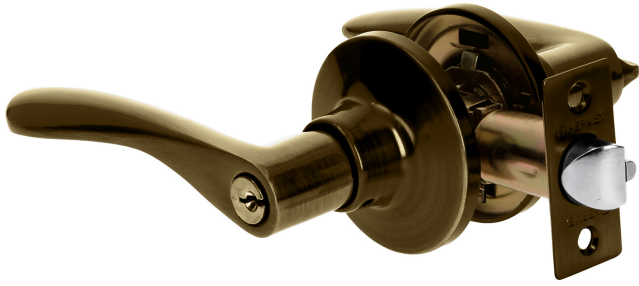

HERMEX Basic

CÓDIGO: 20034 CLAVE: CEMA-2RB

Cerradura manija "Milán" recámara latón antiguo, cil metal

- Cerrojo con llave al exterior y botón de seguridad al interior
- Mecanismo tubular con cilindro metálico
- Para colocación en puertas derechas o izquierdas de 1-1/4" a 1-3/4" (32 a 45 mm)

**Especificaciones**

Función (instalación)	Recámara
Acabado	Latón antiguo
Material de las llaves	Acero niquelado
Ciclos (cierre y apertura)	200 000
Espesor de puerta	1-1/4" a 1-3/4" (32 mm a 45 mm)
Backset (Distancia al centro)	60 mm
Dimensiones (distancia entre manijas x diámetro del chapetón)	145 x 65 mm
Largo de la manija	120 mm
Empaque individual	Caja
Inner	3
Master	12
Pallet	432

2 Llaves tradicionales (Para hacer duplicados utilice la forja R1)

Picaporte

Contra

Tornillos para instalación

Plantilla

Imágenes complementarias

Mecanismo tubular

Seguridad Standard

Llave Tradicional

Utilizan llaves planas, las muescas que descifran la combinación se encuentran únicamente en la parte superior.

Imágenes complementarias

EMPAQUE INDIVIDUAL

Alto:
7.6 cm
(3")

Ancho:
14.5 cm
(5 3/4")