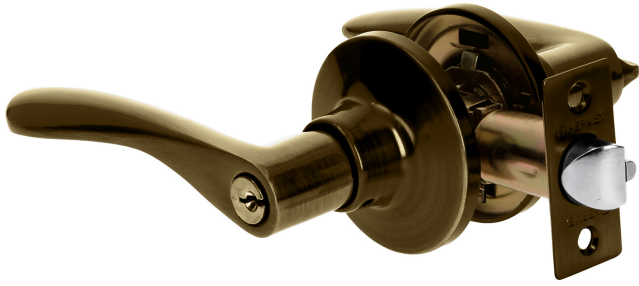

**HERMEX Basic**

CÓDIGO: 20034 CLAVE: CEMA-2RB

**Cerradura manija "Milán" recámara latón antiguo, cil metal**

- Cerrojo con llave al exterior y botón de seguridad al interior
- Mecanismo tubular con cilindro metálico
- Para colocación en puertas derechas o izquierdas de 1-1/4" a 1-3/4" (32 a 45 mm)

**Especificaciones**

<b>Función (instalación)</b>	Recámara
<b>Acabado</b>	Latón antiguo
<b>Material de las llaves</b>	Acero niquelado
<b>Ciclos (cierre y apertura)</b>	200 000
<b>Espesor de puerta</b>	1-1/4" a 1-3/4" (32 mm a 45 mm)
<b>Backset (Distancia al centro)</b>	60 mm
<b>Dimensiones (distancia entre manijas x diámetro del chapetón)</b>	145 x 65 mm
<b>Largo de la manija</b>	120 mm
<b>Empaque individual</b>	Caja
<b>Inner</b>	3
<b>Master</b>	12
<b>Pallet</b>	432

2 Llaves tradicionales (Para hacer duplicados utilice la forja R1)

Picaporte

Contra

Tornillos para instalación

Plantilla

**Imágenes complementarias**

## Mecanismo tubular