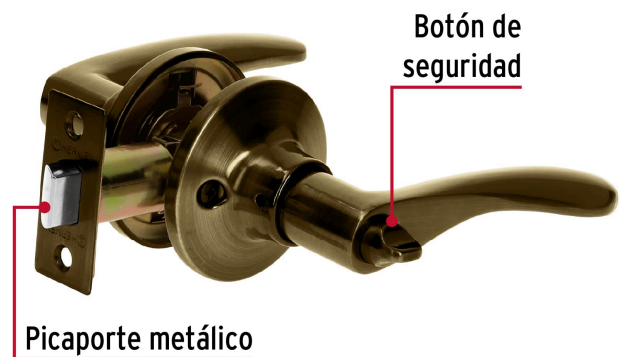

País de origen

Fabricado en China bajo las estrictas especificaciones de GRUPO TRUPER

Incluye

Picaporte

Contra

Tornillos para instalación

Plantilla

Imágenes complementarias

Mecanismo tubular