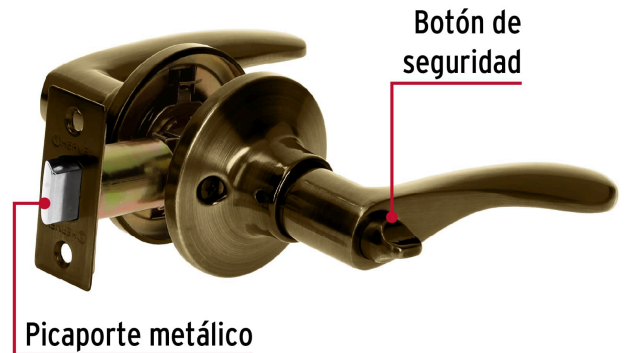

País de origen

Fabricado en China bajo las estrictas especificaciones de GRUPO TRUPER

Incluye

Picaporte

Contra

Tornillos para instalación

Plantilla

Imágenes complementarias

Mecanismo tubular