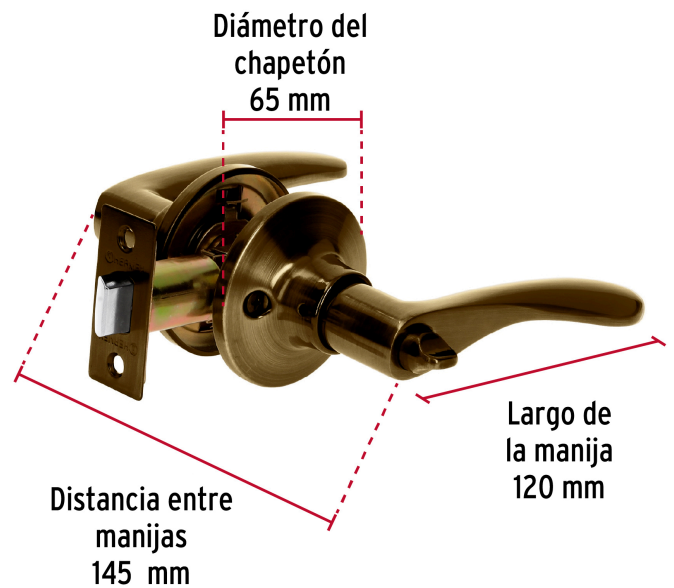

País de origen

Fabricado en China bajo las estrictas especificaciones de GRUPO TRUPER

Incluye

Picaporte

Contra

Tornillos para instalación

Plantilla

Imágenes complementarias

Mecanismo tubular

EMPAQUE INDIVIDUAL