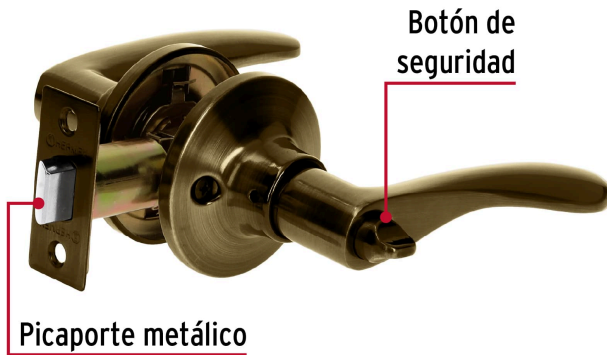

País de origen

Fabricado en China bajo las estrictas especificaciones de GRUPO TRUPER

Incluye

Picaporte

Contra

Tornillos para instalación

Plantilla

Imágenes complementarias

Mecanismo tubular

EMPAQUE INDIVIDUAL