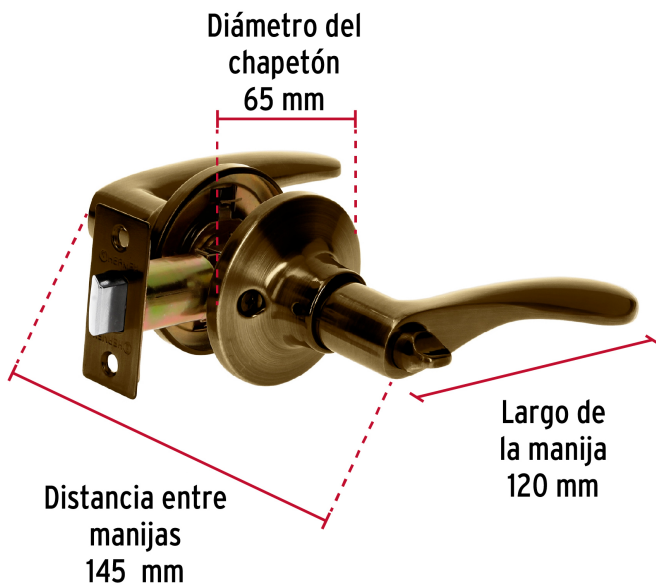

HERMEX Basic

CÓDIGO: 20035 CLAVE: CEMA-2BB

Cerradura manija "Milán" baño latón antiguo, cil metal

- Cerrojo con botón de emergencia al exterior y botón de seguridad al interior
- Mecanismo tubular con cilindro metálico
- Para colocación en puertas derechas o izquierdas de 1-1/4" a 1-3/4" (32 a 45 mm)

**Certificaciones y garantías****Especificaciones**

Función (instalación)	Baño
Acabado	Latón antiguo
Ciclos (cierre y apertura)	200 000
Espesor de puerta	1-1/4" a 1-3/4" (32 mm a 45 mm)
Distancia al centro	60 mm
Dimensiones de la cerradura (distancia entre manijas x diámetro del chapetón)	145 x 65 mm
Largo de la manija	120 mm
Empaque individual	Caja
Inner	3
Máster	12
Pallet	432

País de origen

Fabricado en China bajo las estrictas especificaciones de GRUPO TRUPER

Incluye

Picaporte

Contra

Tornillos para instalación

Plantilla

Imágenes complementarias

Mecanismo tubular

EMPAQUE INDIVIDUAL

Peso: 0.49 kg (1 lb)

Imágenes complementarias

EMPAQUE INNER

Contiene: 3 piezas

Peso: 1.56 kg (3.5 lb)

EMPAQUE MASTER