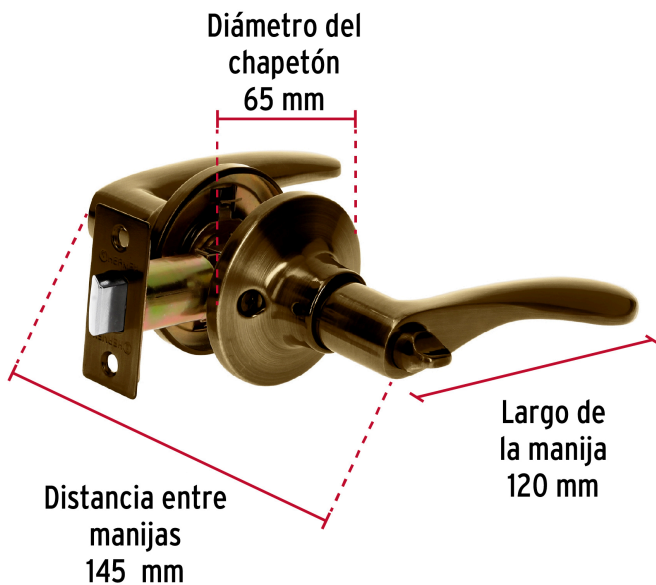

HERMEX Basic

CÓDIGO: 20035 CLAVE: CEMA-2BB

Cerradura manija "Milán" baño latón antiguo, cil metal

- Cerrojo con botón de emergencia al exterior y botón de seguridad al interior
- Mecanismo tubular con cilindro metálico
- Para colocación en puertas derechas o izquierdas de 1-1/4" a 1-3/4" (32 a 45 mm)

**Certificaciones y garantías****Especificaciones**

Función (instalación)	Baño
Acabado	Latón antiguo
Ciclos (cierre y apertura)	200 000
Espesor de puerta	1-1/4" a 1-3/4" (32 mm a 45 mm)
Distancia al centro	60 mm
Dimensiones de la cerradura (distancia entre manijas x diámetro del chapetón)	145 x 65 mm
Largo de la manija	120 mm
Empaque individual	Caja
Inner	3
Master	12
Pallet	432

País de origen

Fabricado en China bajo las estrictas especificaciones de GRUPO TRUPER

Incluye

Picaporte

Contra

Tornillos para instalación

Plantilla

Imágenes complementarias

Mecanismo tubular

EMPAQUE INDIVIDUAL

Peso: 0.49 kg (1 lb)

Imágenes complementarias

EMPAQUE INNER

Contiene: 3 piezas

Peso: 1.56 kg (3.5 lb)

EMPAQUE MASTER