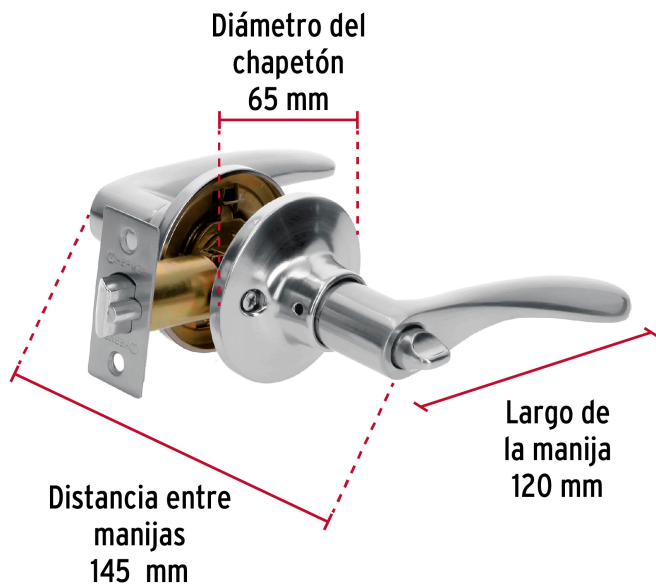

Mecanismo tubular

Seguridad Standard

Llave Tradicional

Utilizan llaves planas, las muescas que descifran la combinación se encuentran únicamente en la parte superior.