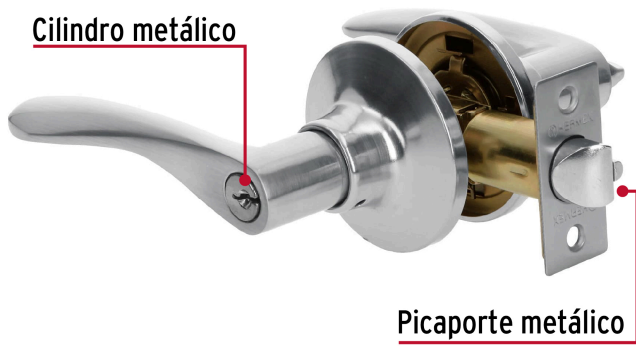

**HERMEX Basic**

CÓDIGO: 20036 CLAVE: CEMA-3RB

**Cerradura manija "Milán" recámara cromo mate, cil metal**

- Cerrojo con llave al exterior y botón de seguridad al interior
- Mecanismo tubular con cilindro metálico
- Para colocación en puertas derechas o izquierdas de 1-1/4" a 1-3/4" (32 a 45 mm)

**Certificaciones y garantías****Especificaciones**

<b>Función (instalación)</b>	Recámara
<b>Acabado</b>	Cromo mate
<b>Material de las llaves</b>	Acero niquelado
<b>Ciclos (cierres y apertura)</b>	200 000
<b>Espesor de puerta</b>	1-1/4" a 1-3/4" (32 mm a 45 mm)
<b>Backset (Distancia al centro)</b>	60 mm
<b>Dimensiones (distancia entre manijas x diámetro del chapetón)</b>	145 x 65 mm
<b>Largo de la manija</b>	120 mm
<b>Empaque individual</b>	Caja
<b>Inner</b>	3
<b>Máster</b>	12
<b>Pallet</b>	432

2 Llaves tradicionales (Para hacer duplicados utilice la forja R1)

Picaporte

Contra

Tornillos para instalación

Plantilla

**Imágenes complementarias**

## Mecanismo tubular