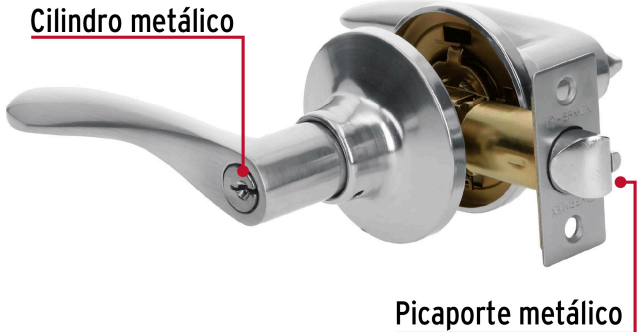

HERMEX Basic

CÓDIGO: 20036 CLAVE: CEMA-3RB

Cerradura manija "Milán" recámara cromo mate, cil metal

- Cerrojo con llave al exterior y botón de seguridad al interior
- Mecanismo tubular con cilindro metálico
- Para colocación en puertas derechas o izquierdas de 1-1/4" a 1-3/4" (32 a 45 mm)

**Certificaciones y garantías****Especificaciones**

Función (instalación)	Recámara
Acabado	Cromo mate
Material de las llaves	Acero niquelado
Ciclos (cierres y apertura)	200 000
Espesor de puerta	1-1/4" a 1-3/4" (32 mm a 45 mm)
Backset (Distancia al centro)	60 mm
Dimensiones (distancia entre manijas x diámetro del chapetón)	145 x 65 mm
Largo de la manija	120 mm
Empaque individual	Caja
Inner	3
Master	12
Pallet	432

2 Llaves tradicionales (Para hacer duplicados utilice la forja R1)

Picaporte

Contra

Tornillos para instalación

Plantilla

Imágenes complementarias

Mecanismo tubular

Seguridad Standard

Llave Tradicional

Utilizan llaves planas, las muescas que descifran la combinación se encuentran únicamente en la parte superior.

Imágenes complementarias

EMPAQUE INDIVIDUAL

Peso: 0.51 kg (1.12 lb)

EMPAQUE INNER