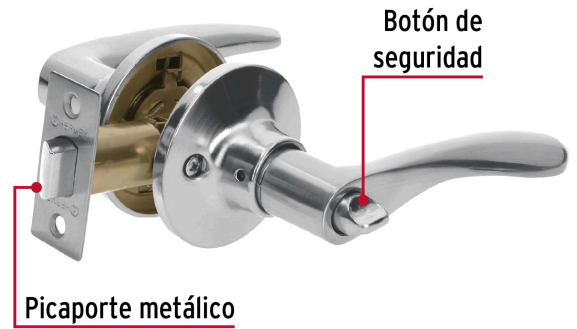

**HERMEX Basic**

CÓDIGO: 20037 CLAVE: CEMA-3BB

**Cerradura manija "Milán" baño cromo mate, cilindro metal**

- Cerrojo con botón de emergencia al exterior y botón de seguridad al interior
- Mecanismo tubular con cilindro metálico
- Para colocación en puertas derechas o izquierdas de 1-1/4" a 1-3/4" (32 a 45 mm)

**Certificaciones y garantías****Especificaciones**

<b>Función (instalación)</b>	Baño
<b>Acabado</b>	Cromo mate
<b>Ciclos (cierre y apertura)</b>	200 000
<b>Espesor de puerta</b>	1-1/4" a 1-3/4" (32 mm a 45 mm)
<b>Distancia al centro</b>	60 mm
<b>Dimensiones de la cerradura (distancia entre manijas x diámetro del chapetón)</b>	145 x 65 mm
<b>Largo de la manija</b>	120 mm
<b>Empaque individual</b>	Caja
<b>Inner</b>	3
<b>Master</b>	12
<b>Pallet</b>	432

**País de origen****Fabricado en China bajo las estrictas especificaciones de GRUPO TRUPER****Incluye**

Picaporte

Contra

Tornillos para instalación

Plantilla

Imágenes complementarias

Mecanismo tubular

EMPAQUE INDIVIDUAL