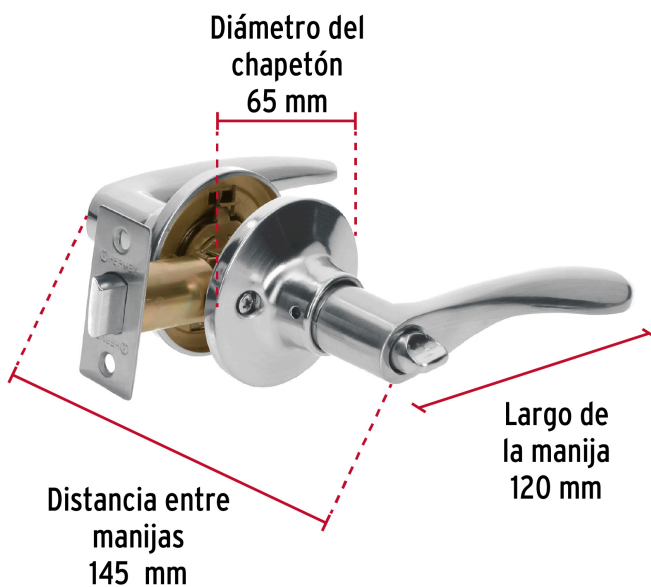

HERMEX Basic

CÓDIGO: 20037 CLAVE: CEMA-3BB

Cerradura manija "Milán" baño cromo mate, cilindro metal

- Cerrojo con botón de emergencia al exterior y botón de seguridad al interior
- Mecanismo tubular con cilindro metálico
- Para colocación en puertas derechas o izquierdas de 1-1/4" a 1-3/4" (32 a 45 mm)

**Certificaciones y garantías****Especificaciones**

Función (instalación)	Baño
Acabado	Cromo mate
Ciclos (cierre y apertura)	200 000
Espesor de puerta	1-1/4" a 1-3/4" (32 mm a 45 mm)
Distancia al centro	60 mm
Dimensiones de la cerradura (distancia entre manijas x diámetro del chapetón)	145 x 65 mm
Largo de la manija	120 mm
Empaque individual	Caja
Inner	3
Master	12
Pallet	432

País de origen

Fabricado en China bajo las estrictas especificaciones de GRUPO TRUPER

Incluye

Picaporte

Contra

Tornillos para instalación

Plantilla

Imágenes complementarias

Mecanismo tubular

EMPAQUE INDIVIDUAL

Peso: 0.49 kg (1 lb)

Imágenes complementarias

EMPAQUE INNER

Contiene: 3 piezas

Peso: 1.54 kg (3.4 lb)

EMPAQUE MASTER