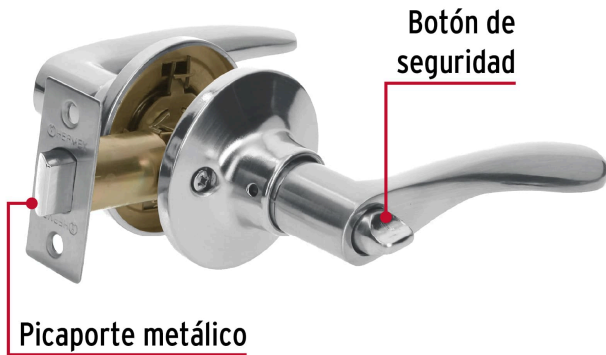

País de origen

Fabricado en China bajo las estrictas especificaciones de GRUPO TRUPER

Incluye

Picaporte

Contra

Tornillos para instalación

Plantilla

Imágenes complementarias

Mecanismo tubular

EMPAQUE INDIVIDUAL