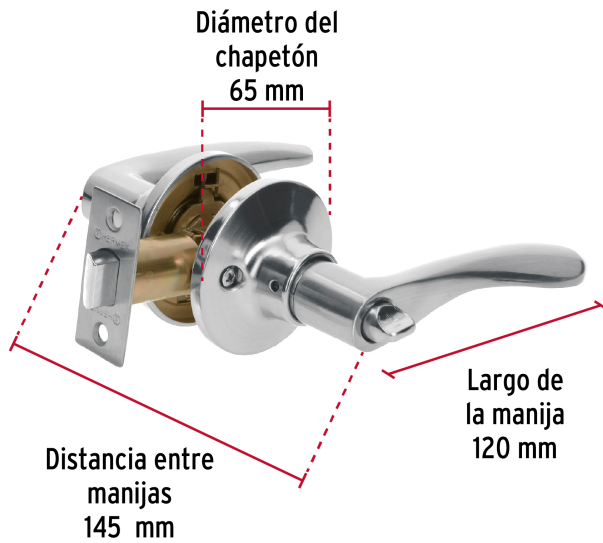

**HERMEX Basic**

CÓDIGO: 20037 CLAVE: CEMA-3BB

**Cerradura manija "Milán" baño cromo mate, cilindro metal**

- Cerrojo con botón de emergencia al exterior y botón de seguridad al interior
- Mecanismo tubular con cilindro metálico
- Para colocación en puertas derechas o izquierdas de 1-1/4" a 1-3/4" (32 a 45 mm)

**Certificaciones y garantías****Especificaciones**

<b>Función (instalación)</b>	Baño
<b>Acabado</b>	Cromo mate
<b>Ciclos (cierre y apertura)</b>	200 000
<b>Espesor de puerta</b>	1-1/4" a 1-3/4" (32 mm a 45 mm)
<b>Distancia al centro</b>	60 mm
<b>Dimensiones de la cerradura (distancia entre manijas x diámetro del chapetón)</b>	145 x 65 mm
<b>Largo de la manija</b>	120 mm
<b>Empaque individual</b>	Caja
<b>Inner</b>	3
<b>Master</b>	12
<b>Pallet</b>	432

**País de origen****Fabricado en China bajo las estrictas especificaciones de GRUPO TRUPER****Incluye**

Picaporte

Contra

Tornillos para instalación

Plantilla

Imágenes complementarias

Mecanismo tubular

EMPAQUE INDIVIDUAL

Peso: 0.49 kg (1 lb)

**Imágenes complementarias**

**EMPAQUE INNER**

Contiene: 3 piezas

Peso: 1.54 kg (3.4 lb)

**EMPAQUE MASTER**

Contiene: 4 inner (12 piezas)

Peso: 6.56 kg (14.5 lb)