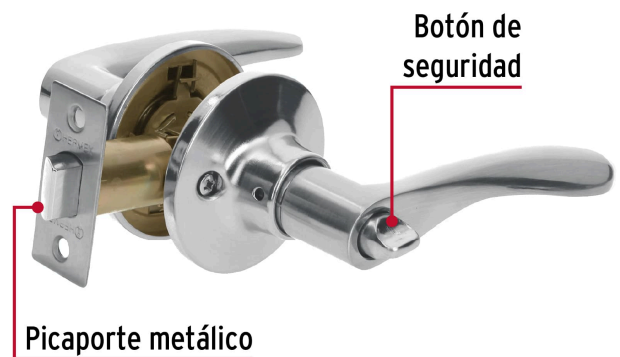

País de origen

Fabricado en China bajo las estrictas especificaciones de GRUPO TRUPER

Incluye

Picaporte

Contra

Tornillos para instalación

Plantilla

Imágenes complementarias

Mecanismo tubular