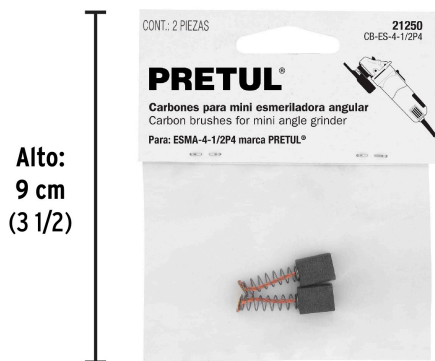

**PRETUL**

CÓDIGO: 21250    CLAVE: CB-ES-4-1/2P4

**Bolsa con 2 carbones de repuesto para ESMA-4-1/2P4, PRETUL**

- Para esmeriladora modelo ESMA-4-1/2P4 marca Pretul®

**Certificaciones y garantías**

- Garantizado contra defectos de fabricación o mano de obra. La garantía se puede hacer válida con cualquier distribuidor de TRUPER

**Datos de Empaque (Medidas y pesos aproximados)**

**Empaque Individual**

**Medidas:** Alto: 9 cm (3 1/2") Ancho: 0.5 cm (1/8") Largo: 9 cm (3 1/2")  
**Peso:** 0.004 kg (0.01 lb)

**Inner**

**Medidas:** Alto: 9.5 cm (3 3/4") Ancho: 2.7 cm (1") Largo: 14 cm (5 1/2")  
**Peso:** 0.05 kg (0.11 lb)

**Master**

**Medidas:** Alto: 21.3 cm (8 1/2") Ancho: 7.3 cm (2 3/4") Largo: 21.3 cm (8 1/2")  
**Peso:** 0.55 kg (1.21 lb)

**Imágenes complementarias**

**Para esmeriladora**

**ESMA-4-1/2P4**

**EMPAQUE INDIVIDUAL**

**Alto:**  
**9 cm**  
 (3 1/2)

**Largo:**  
**9 cm**  
 (3 1/2)

**Peso: 0.004 kg (0.01 lb)**

**EMPAQUE INNER**

**Alto:**  
**9.5 cm**  
 (3 3/4")

**Largo:**  
**14 cm**  
 (5 1/2")

**Contiene: 12 piezas**

**Peso: 0.05 kg (0.11 lb)**