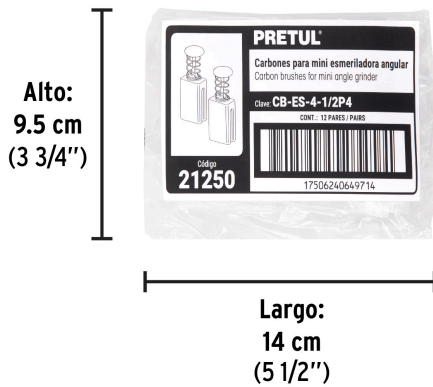

Especificaciones

Empaque individual	Caballote
Inner	12
Máster	96
Pallet	40320

País de origen**Fabricado en China bajo las estrictas especificaciones de GRUPO TRUPER**

Datos de Empaque (Medidas y pesos aproximados)

Empaque Individual

Medidas: Alto: 9 cm (3 1/2") Ancho: 0.5 cm (1/8") Largo: 9 cm (3 1/2")
Peso: 0.004 kg (0.01 lb)

Inner

Medidas: Alto: 9.5 cm (3 3/4") Ancho: 2.7 cm (1") Largo: 14 cm (5 1/2")
Peso: 0.05 kg (0.11 lb)

Master

Medidas: Alto: 21.3 cm (8 1/2") Ancho: 7.3 cm (2 3/4") Largo: 21.3 cm (8 1/2")
Peso: 0.55 kg (1.21 lb)

Imágenes complementarias

Para esmeriladora

ESMA-4-1/2P4

EMPAQUE INDIVIDUAL

EMPAQUE INNER

Contiene: 12 piezas

Peso: 0.05 kg (0.11 lb)

EMPAQUE MASTER

Contiene: 8 inner (96 piezas)

Peso: 0.55 kg (1.21 lb)