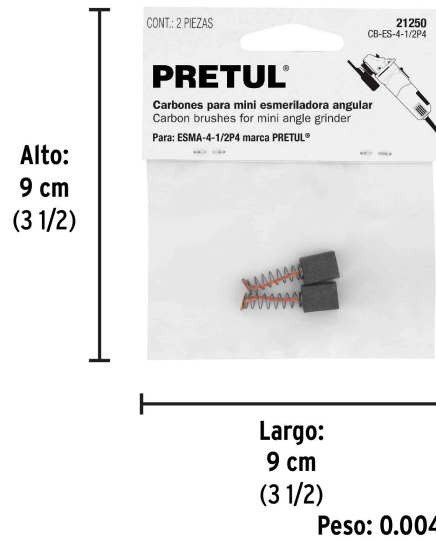

PRETUL

CÓDIGO: 21250 CLAVE: CB-ES-4-1/2P4

Bolsa con 2 carbones de repuesto para ESMA-4-1/2P4, PRETUL

- Para esmeriladora modelo ESMA-4-1/2P4 marca Pretul®

Certificaciones y garantías

• Garantizado contra defectos de fabricación o mano de obra. La garantía se puede hacer válida con cualquier distribuidor de TRUPER

Empaque Individual

Medidas: Alto: 9 cm (3 1/2") Ancho: 0.5 cm (1/8") Largo: 9 cm (3 1/2")
Peso: 0.004 kg (0.01 lb)

Inner

Medidas: Alto: 9.5 cm (3 3/4") Ancho: 2.7 cm (1") Largo: 14 cm (5 1/2")
Peso: 0.05 kg (0.11 lb)

Master

Medidas: Alto: 21.3 cm (8 1/2") Ancho: 7.3 cm (2 3/4") Largo: 21.3 cm (8 1/2")
Peso: 0.55 kg (1.21 lb)

Imágenes complementarias

Para esmeriladora

ESMA-4-1/2P4

EMPAQUE INDIVIDUAL

EMPAQUE INNER

Contiene: 12 piezas

Peso: 0.05 kg (0.11 lb)

EMPAQUE MASTER

Contiene: 8 inner (96 piezas)

Peso: 0.55 kg (1.21 lb)