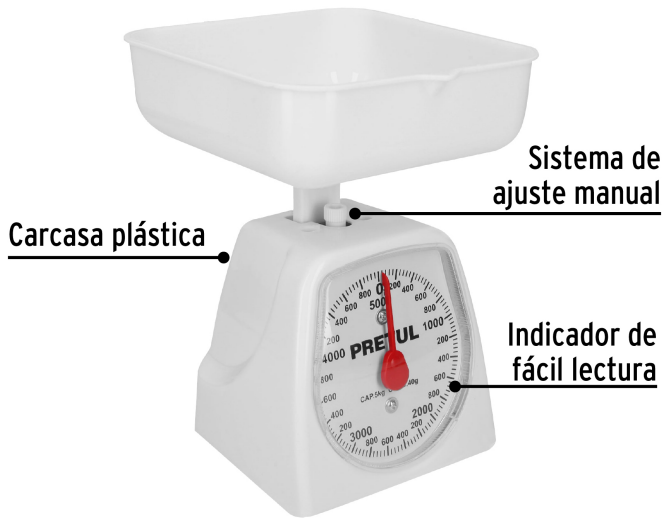

PRETUL

CÓDIGO: 29973 CLAVE: BAS-5CP

Báscula mecánica para cocina 5 Kg, PRETUL

- Carcasa plástica
- Charola desmontable
- Indicador de fácil lectura
- Sistema de ajuste manual
- Unidad de medida: g

Certificaciones y garantías**Especificaciones**

Capacidad	5 kg
División mínima	40 g
Pesada mínima	400 g
Dimensiones de la charola (Base x Alto x Fondo)	15.4 cm x 5.3 cm x 15 cm
Empaque individual	Caja
Inner	2
Máster	24
Pallet	288

País de origen**Fabricado en China bajo las estrictas especificaciones de GRUPO TRUPER**

Refacciones

Código	Clave	Descripción
27100	CHA-BCP	Charola plástica para báscula mecánica, PRETUL

Imágenes complementarias

EMPAQUE INDIVIDUAL

EMPAQUE INNER

Imágenes complementarias

EMPAQUE MASTER

Contiene: 12 inner (24 piezas)

Peso: 11.94 kg (26.3 lb)