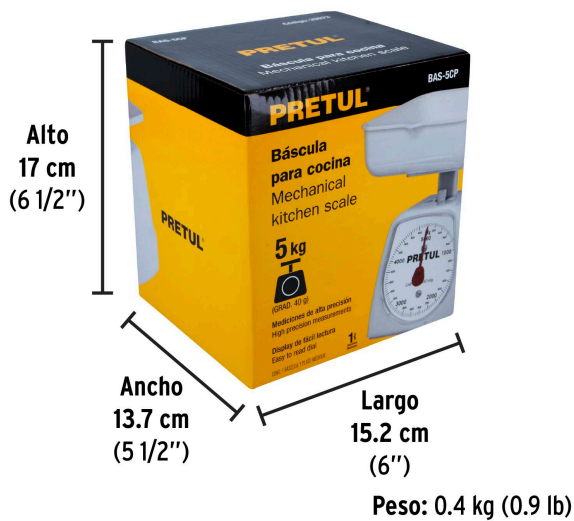

PRETUL

CÓDIGO: 29973 CLAVE: BAS-5CP

Báscula mecánica para cocina 5 Kg, PRETUL

- Carcasa plástica
- Charola desmontable
- Indicador de fácil lectura
- Sistema de ajuste manual
- Unidad de medida: g

Certificaciones y garantías**Especificaciones**

Capacidad	5 kg
División mínima	40 g
Pesada mínima	400 g
Dimensiones de la charola (Base x Alto x Fondo)	15.4 cm x 5.3 cm x 15 cm
Empaque individual	Caja
Inner	2
Máster	24
Pallet	288

País de origen**Fabricado en China bajo las estrictas especificaciones de GRUPO TRUPER**

Refacciones

Código	Clave	Descripción
27100	CHA-BCP	Charola plástica para báscula mecánica, PRETUL

Imágenes complementarias

EMPAQUE INDIVIDUAL

EMPAQUE INNER

Imágenes complementarias

EMPAQUE MASTER

Contiene: 12 inner (24 piezas)

Peso: 11.94 kg (26.3 lb)