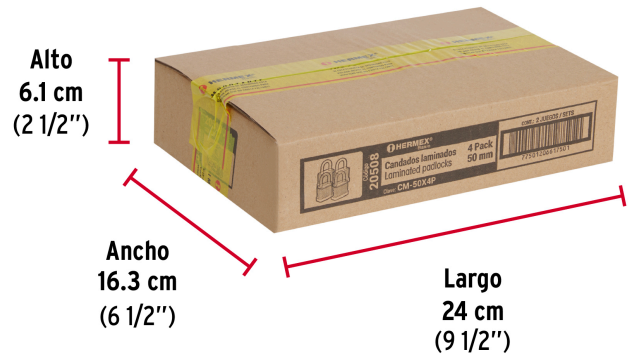

**HERMEX Basic**

CÓDIGO: 20508 CLAVE: CM-50X4P

**Juego de 4 candados cuerpo laminado, 50 mm, HERMEX BASIC**

- Cuerpo de acero laminado con acabado niquelado y gancho de acero con acabado cromado
- Seguro doble tipo perno seguridad estándar
- Cilindro de latón sólido con 5 pines para mayor resistencia a robos
- Cubierta de ABS para protección contra impactos
- Mecanismo interno resistente a la corrosión

**Certificaciones y garantías****Especificaciones**

Nivel de seguridad	Alta (5)
Medida	50 mm
Dimensiones del gancho (alto x ancho x diámetro)	27 mm x 24 mm x 8 mm
Empaque individual	Blíster
Inner	2
Máster	12
Pallet	780

**Imágenes complementarias**

**EMPAQUE INDIVIDUAL**

Peso: 1.23 kg (2.7 lb)

**EMPAQUE INNER**

Contiene: 2 piezas

Peso: 2.51 kg (5.5 lb)

**EMPAQUE MASTER**

Contiene: 6 inner (12 piezas)

Peso: 15.28 kg (33.7 lb)