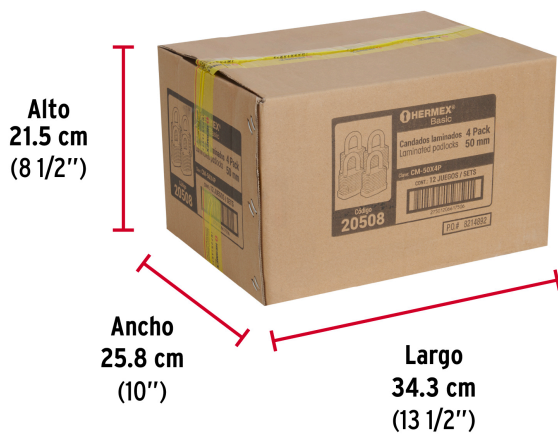

**Certificaciones y garantías****Especificaciones**

Nivel de seguridad	Alta (5)
Medida	50 mm
Dimensiones del gancho (alto x ancho x diámetro)	27 mm x 24 mm x 8 mm
Empaque individual	Blíster
Inner	2
Máster	12
Pallet	780

**Imágenes complementarias**

**EMPAQUE INDIVIDUAL**

Peso: 1.23 kg (2.7 lb)

**EMPAQUE INNER**

Contiene: 2 piezas

Peso: 2.51 kg (5.5 lb)

**EMPAQUE MASTER**

Contiene: 6 inner (12 piezas)

Peso: 15.28 kg (33.7 lb)