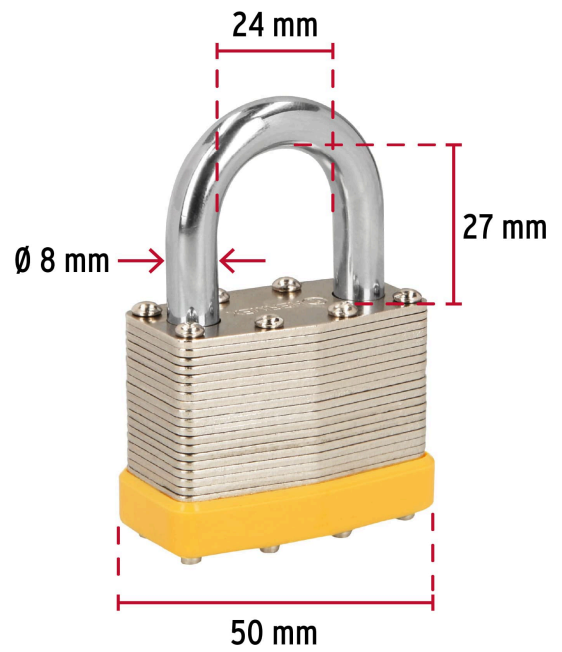

**HERMEX Basic**

CÓDIGO: 20508 CLAVE: CM-50X4P

**Juego de 4 candados cuerpo laminado, 50 mm, HERMEX BASIC**

- Cuerpo de acero laminado con acabado niquelado y gancho de acero con acabado cromado
- Seguro doble tipo perno seguridad estándar
- Cilindro de latón sólido con 5 pines para mayor resistencia a robos
- Cubierta de ABS para protección contra impactos
- Mecanismo interno resistente a la corrosión

**Certificaciones y garantías****Especificaciones**

Nivel de seguridad	Alta (5)
Medida	50 mm
Dimensiones del gancho (alto x ancho x diámetro)	27 mm x 24 mm x 8 mm
Empaque individual	Blíster
Inner	2
Máster	12
Pallet	780

**Incluye**

4 Llaves tradicionales (Para hacer duplicados utilice la forja E38)

**País de origen****Fabricado en China bajo las estrictas especificaciones de GRUPO TRUPER**

Imágenes complementarias

Resistencia a la corrosión