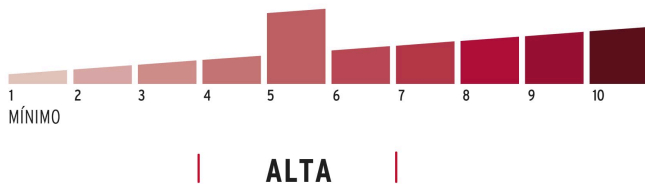

Guía de clasificación para candados

Nivel de seguridad

Manejamos 10 niveles de seguridad que van desde usos generales hasta máxima seguridad.

Para aplicaciones que requieren mayor protección como armarios, casilleros, bicicletas, portones medianos o gabinetes eléctricos.