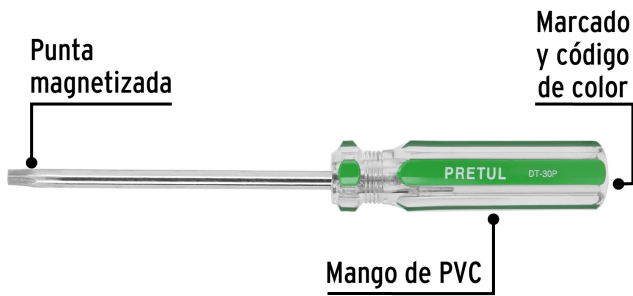

PRETUL

CÓDIGO: 29987 CLAVE: DT-30P

Desarmador punta Torx T 30 mango de PVC, PRETUL

- Barra de acero al cromo vanadio
- Mango de PVC
- Marcado y código de color para fácil identificación de medida y punta

Punta Torx

Marcado y código de color

Punta magnetizada

Diseño hexagonal para evitar que ruede

Certificaciones y garantías

- Garantizado contra defectos de fabricación o mano de obra. La garantía se puede hacer válida con cualquier distribuidor de TRUPER

Especificaciones

Medida	T-30
Inner	6
Master	96
Pallet	5760

País de origen

Fabricado en China bajo las estrictas especificaciones de GRUPO TRUPER

Imágenes complementarias

EMPAQUE INDIVIDUAL

Peso: 0.07 kg (0.2 lb)