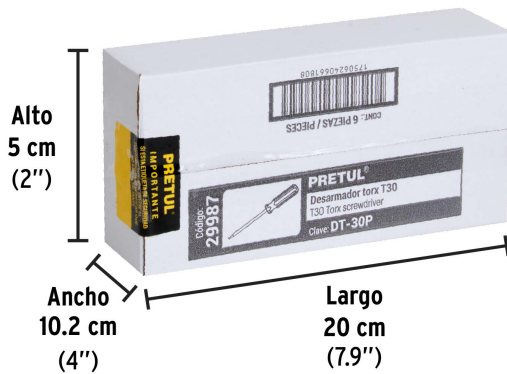

PRETUL

CÓDIGO: 29987 CLAVE: DT-30P

Desarmador punta Torx T 30 mango de PVC, PRETUL

- Barra de acero al cromo vanadio
- Mango de PVC
- Marcado y código de color para fácil identificación de medida y punta

Especificaciones

Medida	T-30
Inner	6
Master	96
Pallet	5760

País de origen

Fabricado en China bajo las estrictas especificaciones de GRUPO TRUPER

Imágenes complementarias

EMPAQUE INDIVIDUAL

Peso: 0.07 kg (0.2 lb)

EMPAQUE INNER

Contiene: 6 piezas

Peso: 0.44 kg (1 lb)

EMPAQUE MÁSTER

Contiene: 16 inner (96 piezas)

Peso: 7.48 kg (16.5 lb)

Imágenes complementarias