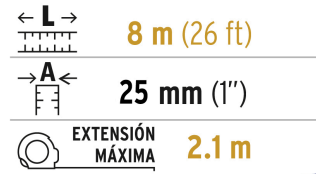

Imágenes complementarias