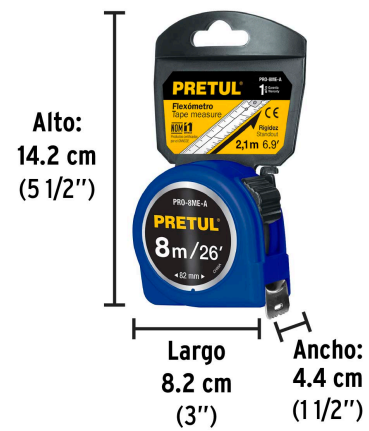

PRETUL

CÓDIGO: 29998 CLAVE: PRO-8ME-A

Flexómetro azul 8 m cinta 25 mm, en tarjeta, PRETUL

- Fabricado en ABS
- Cinta blanca cubierta de laca que evita rayaduras y desgaste

Certificaciones y garantías

- Cumple la norma NOM-046-SCFI

**Especificaciones**

Dimensiones de la cinta (largo x ancho x espesor)	8 m (26 ft) x 25 mm (1") x 0.10 mm
Extensión máxima	2.1 m
Escala	cm-mm / ft-in
Color de la cinta	Blanco
Color de carcasa	Azul
Empaque individual	Tarjeta
Inner	6
Master	48
Pallet	2160

EMPAQUE INDIVIDUAL

Peso: 0.34 kg (0.75 lb)

Imágenes complementarias

EMPAQUE INNER

Contiene: 6 piezas

Peso: 2.12 kg (4.67 lb)

EMPAQUE MASTER

Contiene: 8 inner (48 piezas)

Peso: 17.92 kg (39.51 lb)