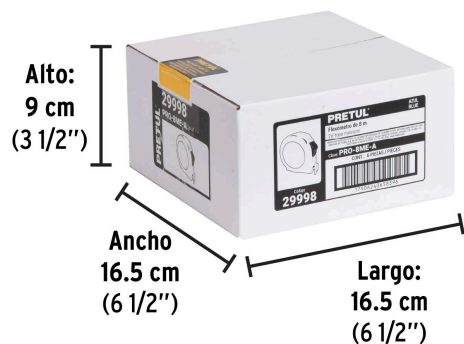

**Especificaciones**

Dimensiones de la cinta (largo x ancho x espesor)	8 m (26 ft) x 25 mm (1") x 0.10 mm
Extensión máxima	2.1 m
Escala	cm-mm / ft-in
Color de la cinta	Blanco
Color de carcasa	Azul
Empaque individual	Tarjeta
Inner	6
Master	48
Pallet	2160

País de origen**Fabricado en China bajo las estrictas especificaciones de GRUPO TRUPER**

Imágenes complementarias

Cinta blanca cubierta de laca que evita rayaduras y desgaste

Números grandes de fácil lectura

EMPAQUE INDIVIDUAL

Peso: 0.34 kg (0.75 lb)

Imágenes complementarias

EMPAQUE INNER

Contiene: 6 piezas

Peso: 2.12 kg (4.67 lb)

EMPAQUE MASTER

Contiene: 8 inner (48 piezas)

Peso: 17.92 kg (39.51 lb)