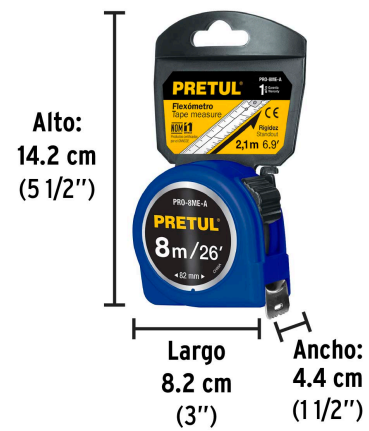

PRETUL

CÓDIGO: 29998 CLAVE: PRO-8ME-A

Flexómetro azul 8 m cinta 25 mm, en tarjeta, PRETUL

- Fabricado en ABS
- Cinta blanca cubierta de laca que evita rayaduras y desgaste

Certificaciones y garantías

- Cumple la norma NOM-046-SCFI

**Especificaciones**

Dimensiones de la cinta (largo x ancho x espesor)	8 m (26 ft) x 25 mm (1") x 0.10 mm
Extensión máxima	2.1 m
Escala	cm-mm / ft-in
Color de la cinta	Blanco
Color de carcasa	Azul
Empaque individual	Tarjeta
Inner	6
Máster	48
Pallet	2160

EMPAQUE INDIVIDUAL

Peso: 0.34 kg (0.75 lb)

Imágenes complementarias

EMPAQUE INNER

Contiene: 6 piezas

Peso: 2.12 kg (4.67 lb)

EMPAQUE MASTER

Contiene: 8 inner (48 piezas)

Peso: 17.92 kg (39.51 lb)