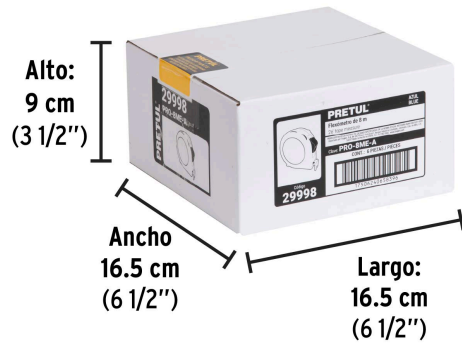

**Especificaciones**

Dimensiones de la cinta (largo x ancho x espesor)	8 m (26 ft) x 25 mm (1") x 0.10 mm
Extensión máxima	2.1 m
Escala	cm-mm / ft-in
Color de la cinta	Blanco
Color de carcasa	Azul
Empaque individual	Tarjeta
Inner	6
Máster	48
Pallet	2160

País de origen**Fabricado en China bajo las estrictas especificaciones de GRUPO TRUPER**

Imágenes complementarias

Cinta blanca cubierta de laca que evita rayaduras y desgaste

Números grandes de fácil lectura

EMPAQUE INDIVIDUAL

Peso: 0.34 kg (0.75 lb)

Imágenes complementarias

EMPAQUE INNER

Contiene: 6 piezas

Peso: 2.12 kg (4.67 lb)

EMPAQUE MASTER

Contiene: 8 inner (48 piezas)

Peso: 17.92 kg (39.51 lb)