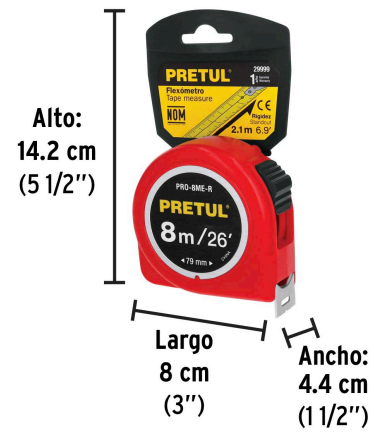

EMPAQUE INDIVIDUAL