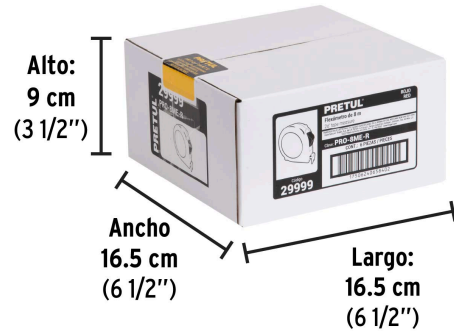

Especificaciones

Dimensiones de la cinta (largo x ancho x espesor)	8 m (26 ft) x 25 mm (1") x 0.10 mm
Extensión máxima	2.1 m
Escala	cm-mm / ft-in
Color de carcasa	Rojo
Color de la cinta	Amarillo
Empaque individual	Tarjeta
Inner	6
Master	48
Pallet	2160

País de origen

Fabricado en China bajo las estrictas especificaciones de GRUPO TRUPER

Imágenes complementarias

	8 m (26 ft)
	25 mm (1")
	EXTENSIÓN MÁXIMA 2.1 m

Cinta amarilla cubierta de laca que evita rayaduras y desgaste

Números grandes de fácil lectura

Imagenes complementarias

EMPAQUE INDIVIDUAL

Peso: 0.34 kg (0.75 lb)

EMPAQUE INNER

Contiene: 6 piezas

Peso: 2.14 kg (4.72 lb)

EMPAQUE MASTER

Contiene: 8 inner (48 piezas)

Peso: 17.68 kg (38.98 lb)