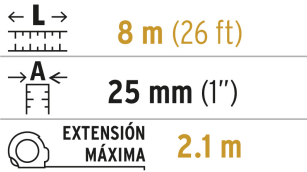

Imágenes complementarias