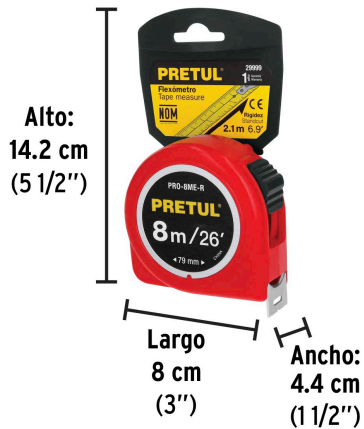

**PRETUL**

CÓDIGO: 29999    CLAVE: PRO-8ME-R

**Flexómetro rojo 8 m cinta 25 mm, en tarjeta, PRETUL**

- Fabricado en ABS
- Cinta cubierta de laca que evita rayaduras y desgaste

**Certificaciones y garantías**

- Cumple la norma NOM-046-SCFI

**Especificaciones**

Dimensiones de la cinta (largo x ancho x espesor)	8 m (26 ft) x 25 mm (1") x 0.10 mm
Extensión máxima	2.1 m
Escala	cm-mm / ft-in
Color de carcasa	Rojo
Color de la cinta	Amarillo
Empaque individual	Tarjeta
Inner	6
Master	48
Pallet	2160

**País de origen****Fabricado en China bajo las estrictas especificaciones de GRUPO TRUPER**

Imágenes complementarias

	<b>8 m (26 ft)</b>
	<b>25 mm (1")</b>
	<b>EXTENSIÓN MÁXIMA 2.1 m</b>

Cinta amarilla cubierta de laca que evita rayaduras y desgaste

Números grandes de fácil lectura

**Imágenes complementarias**

**EMPAQUE INDIVIDUAL**

Peso: 0.34 kg (0.75 lb)

**EMPAQUE INNER**

Contiene: 6 piezas

Peso: 2.14 kg (4.72 lb)

**EMPAQUE MASTER**