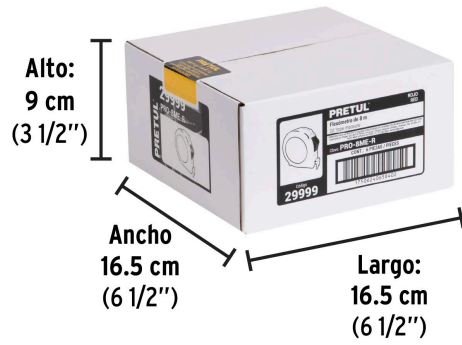

- Cumple la norma NOM-046-SCFI

**Especificaciones**

Dimensiones de la cinta (largo x ancho x espesor)	8 m (26 ft) x 25 mm (1") x 0.10 mm
Extensión máxima	2.1 m
Escala	cm-mm / ft-in
Color de carcasa	Rojo
Color de la cinta	Amarillo
Empaque individual	Tarjeta
Inner	6
Máster	48
Pallet	2160

**País de origen****Fabricado en China bajo las estrictas especificaciones de GRUPO TRUPER**

**Imágenes complementarias**

Cinta amarilla cubierta de laca que evita rayaduras y desgaste

Números grandes de fácil lectura

**EMPAQUE INDIVIDUAL**

**Peso: 0.34 kg (0.75 lb)**

## Imágenes complementarias

**EMPAQUE INNER**

Contiene: 6 piezas

Peso: 2.14 kg (4.72 lb)

**EMPAQUE MASTER**

Contiene: 8 inner (48 piezas)

Peso: 17.68 kg (38.98 lb)