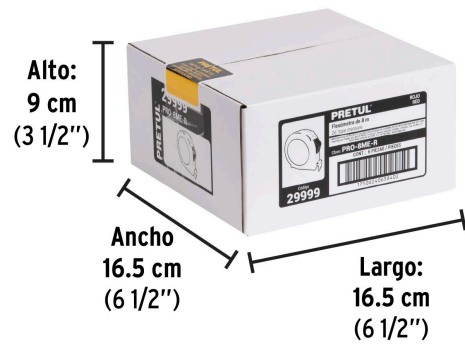

- Cumple la norma NOM-046-SCFI

**Especificaciones**

Dimensiones de la cinta (largo x ancho x espesor)	8 m (26 ft) x 25 mm (1") x 0.10 mm
Extensión máxima	2.1 m
Escala	cm-mm / ft-in
Color de carcasa	Rojo
Color de la cinta	Amarillo
Empaque individual	Tarjeta
Inner	6
Master	48
Pallet	2160

**País de origen****Fabricado en China bajo las estrictas especificaciones de GRUPO TRUPER**

Imágenes complementarias

	<b>8 m (26 ft)</b>
	<b>25 mm (1")</b>
	<b>EXTENSIÓN MÁXIMA 2.1 m</b>

Cinta amarilla cubierta de laca que evita rayaduras y desgaste

Números grandes de fácil lectura

**Imágenes complementarias**

**EMPAQUE INDIVIDUAL**

Peso: 0.34 kg (0.75 lb)

**EMPAQUE INNER**

Contiene: 6 piezas

Peso: 2.14 kg (4.72 lb)

**EMPAQUE MASTER**

Contiene: 8 inner (48 piezas)

Peso: 17.68 kg (38.98 lb)