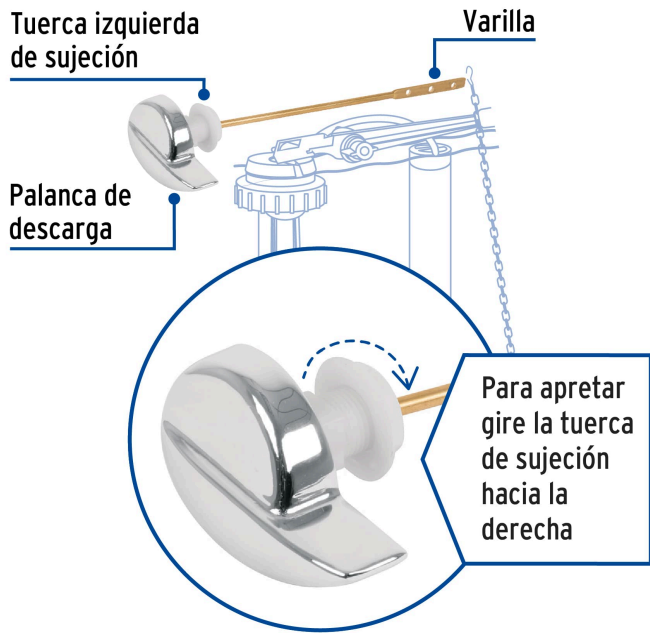

Imágenes complementarias