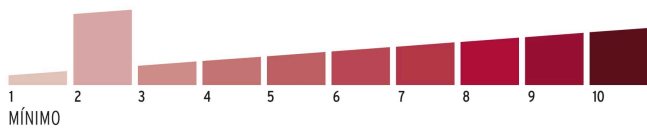

Imágenes complementarias

Guía de clasificación para candados

Nivel de seguridad

Manejamos 10 niveles de seguridad que van desde usos generales hasta máxima seguridad.