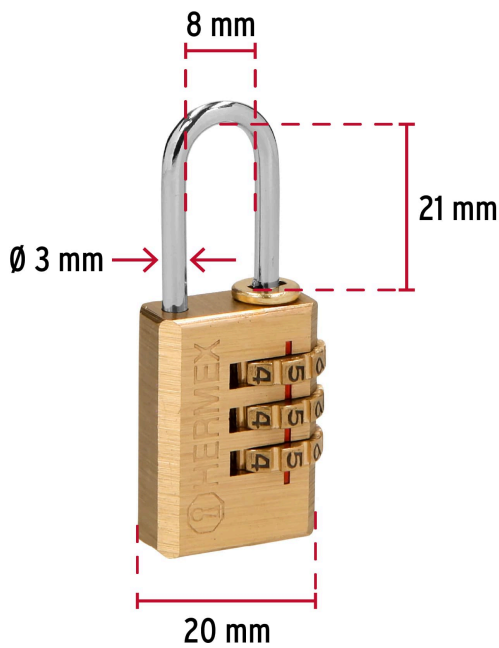

HERMEX

CÓDIGO: 43346 CLAVE: CL-20C

Candado de combinación 20 mm cuerpo de latón en blíster

- Cuerpo de latón sólido y gancho de acero con acabado cromado
- Cilindro de latón sólido, seguro de combinación de 3 dígitos
- Se puede personalizar la combinación
- Mecanismo interno resistente a la corrosión

**Certificaciones y garantías****Especificaciones**

Nivel de seguridad	Básica (2)
Medida	20 mm
Dimensiones del gancho (alto x ancho x diámetro)	21 mm x 8 mm x 3 mm
Empaque individual	Blíster
Inner	6
Master	36
Pallet	4320

País de origen**Fabricado en China bajo las estrictas especificaciones de GRUPO TRUPER**

Imágenes complementarias

Guía de clasificación para candados

Nivel de seguridad

Manejamos 10 niveles de seguridad que van desde usos generales hasta máxima seguridad.

BÁSICA

Para aplicaciones generales como cajas de herramientas, puertas de jardines, puertas de muebles o cajones.

Resistencia a la corrosión

Imágenes complementarias

EMPAQUE INDIVIDUAL

Peso: 0.06 kg (0.1 lb)