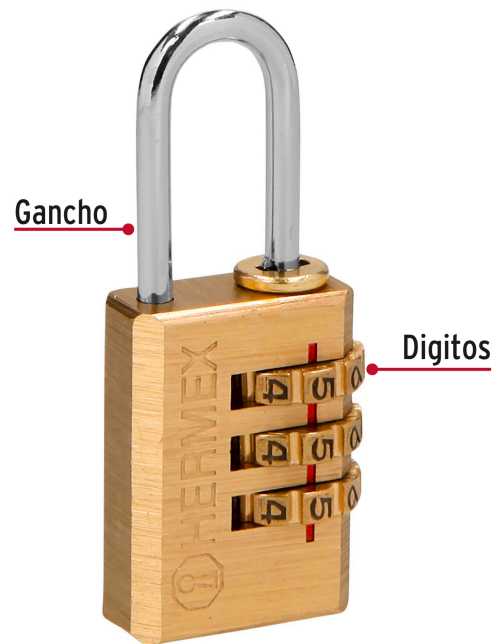

HERMEX

CÓDIGO: 43346 CLAVE: CL-20C

Candado de combinación 20 mm cuerpo de latón en blíster

- Cuerpo de latón sólido y gancho de acero con acabado cromado
- Cilindro de latón sólido, seguro de combinación de 3 dígitos
- Se puede personalizar la combinación
- Mecanismo interno resistente a la corrosión

**Certificaciones y garantías****Especificaciones**

Nivel de seguridad	Básica (2)
Medida	20 mm
Dimensiones del gancho (alto x ancho x diámetro)	21 mm x 8 mm x 3 mm
Empaque individual	Blíster
Inner	6
Master	36
Pallet	4320

País de origen**Fabricado en China bajo las estrictas especificaciones de GRUPO TRUPER**

Imágenes complementarias

Guía de clasificación para candados

Nivel de seguridad

Manejamos 10 niveles de seguridad que van desde usos generales hasta máxima seguridad.

BÁSICA

Para aplicaciones generales como cajas de herramientas, puertas de jardines, puertas de muebles o cajones.

Resistencia a la corrosión

Imágenes complementarias

EMPAQUE INDIVIDUAL

Peso: 0.06 kg (0.1 lb)