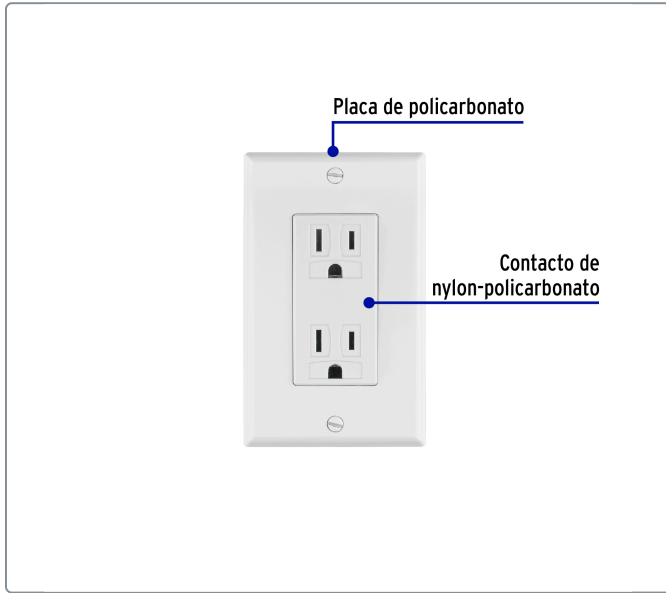

VOLTECK CÓDIGO: 40016 CLAVE: PA-CODO-CLP

Placa armada contacto dúplex, 2 polos + tierra Classic

- Fabricado en policarbonato

Especificaciones técnicas	
Tensión / Frecuencia	127 V / 60 Hz
Corriente	15 A

Datos de empaque	
Empaque Individual: Bolsa	
Empaque logístico	Cantidad
Inner	3
Master	48
Pallet	2592

Certificaciones y garantías

Cumple la norma: NOM-003-SCFI

Producto fabricado en China bajo las estrictas especificaciones de Truper

EMPAQUE MASTER

Contiene: 16 inner (48 piezas)

Peso: 4.2 kg (9.3 lb)