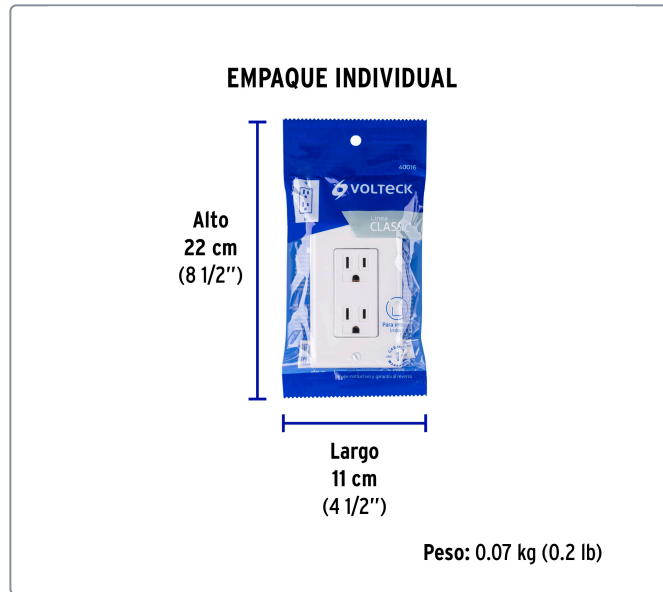

VOLTECK CÓDIGO: 40016 CLAVE: PA-CODO-CLP

Placa armada contacto dúplex, 2 polos + tierra Classic

- Fabricado en policarbonato

Especificaciones técnicas	
Tensión / Frecuencia	127 V / 60 Hz
Corriente	15 A

Datos de empaque	
Empaque Individual: Bolsa	
Empaque logístico	Cantidad
Inner	3
Master	48
Pallet	2592

Certificaciones y garantías

Cumple la norma: NOM-003-SCFI

Producto fabricado en China bajo las estrictas especificaciones de Truper

EMPAQUE MASTER

Contiene: 16 inner (48 piezas)

Peso: 4.2 kg (9.3 lb)