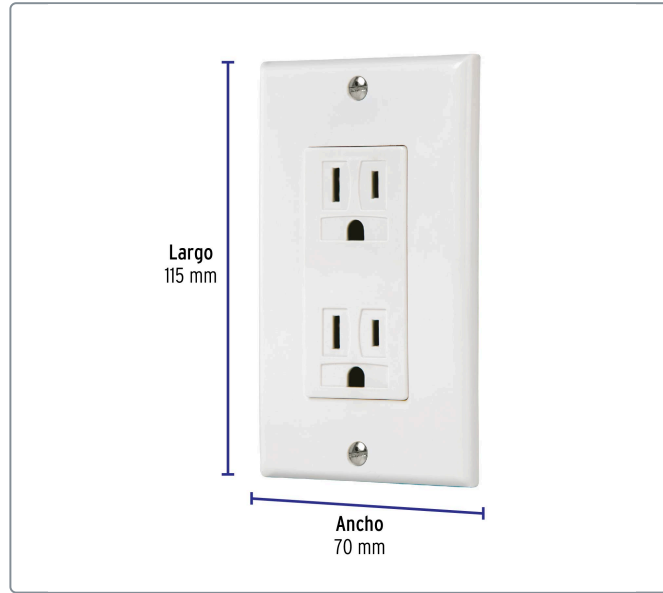

VOLTECK CÓDIGO: 40016 CLAVE: PA-CODO-CLP

Placa armada contacto dúplex, 2 polos + tierra Classic

- Fabricado en policarbonato

Especificaciones técnicas	
Tensión / Frecuencia	127 V / 60 Hz
Corriente	15 A

Datos de empaque	
Empaque Individual: Bolsa	
Empaque logístico	Cantidad
Inner	3
Master	48
Pallet	2592

Certificaciones y garantías

Cumple la norma: NOM-003-SCFI

Producto fabricado en China bajo las estrictas especificaciones de Truper

EMPAQUE MASTER

Contiene: 16 inner (48 piezas)

Peso: 4.2 kg (9.3 lb)