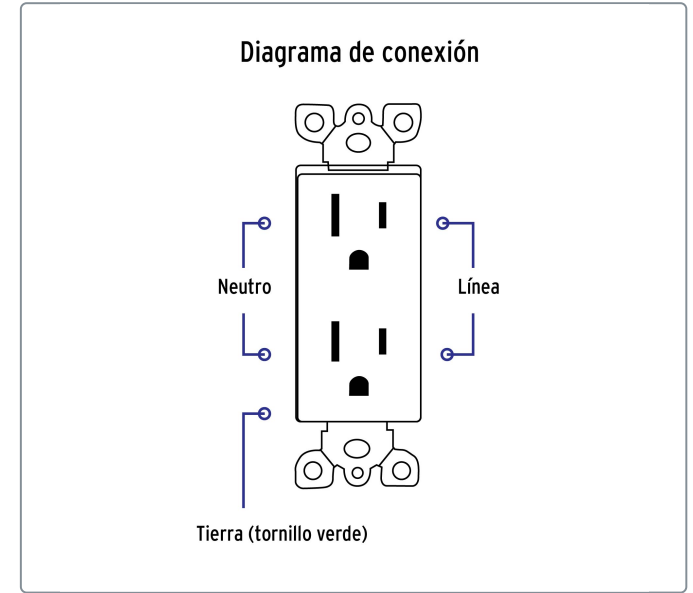

VOLTECK CÓDIGO: 40016 CLAVE: PA-CODO-CLP

Placa armada contacto dúplex, 2 polos + tierra Classic

- Fabricado en policarbonato

Especificaciones técnicas	
Tensión / Frecuencia	127 V / 60 Hz
Corriente	15 A

Datos de empaque	
Empaque Individual: Bolsa	
Empaque logístico	Cantidad
Inner	3
Master	48
Pallet	2592

Certificaciones y garantías

Cumple la norma: NOM-003-SCFI

Producto fabricado en China bajo las estrictas especificaciones de Truper

EMPAQUE MASTER

Contiene: 16 inner (48 piezas)

Peso: 4.2 kg (9.3 lb)