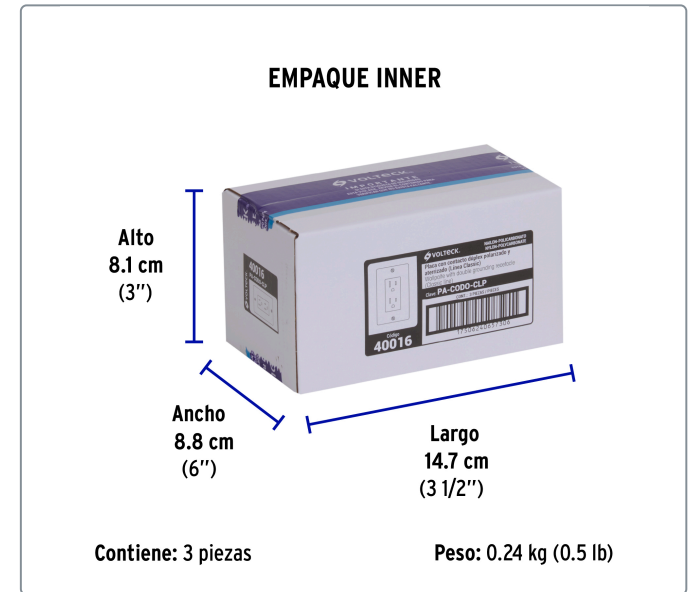

VOLTECK CÓDIGO: 40016 CLAVE: PA-CODO-CLP

Placa armada contacto dúplex, 2 polos + tierra Classic

- Fabricado en policarbonato

Especificaciones técnicas	
Tensión / Frecuencia	127 V / 60 Hz
Corriente	15 A

Datos de empaque	
Empaque Individual: Bolsa	
Empaque logístico	Cantidad
Inner	3
Master	48
Pallet	2592

Certificaciones y garantías

Cumple la norma: NOM-003-SCFI

Producto fabricado en China bajo las estrictas especificaciones de Truper

EMPAQUE MASTER

Contiene: 16 inner (48 piezas)

Peso: 4.2 kg (9.3 lb)