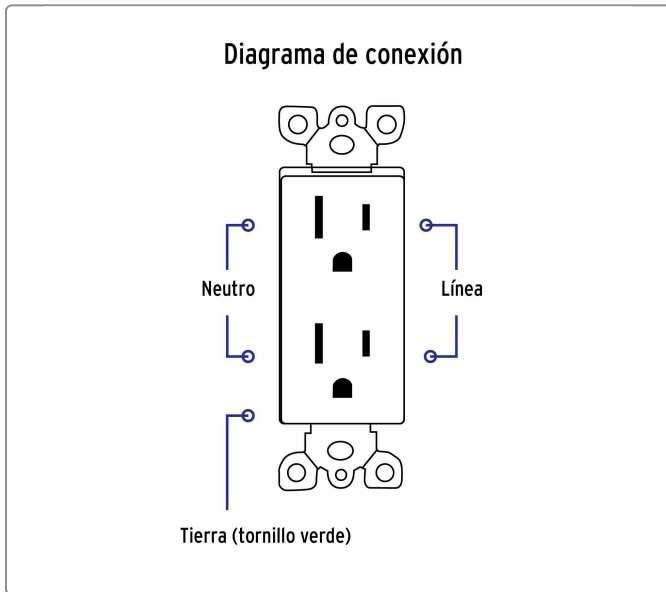

VOLTECK CÓDIGO: 40016 CLAVE: PA-CODO-CLP

Placa armada contacto dúplex, 2 polos + tierra Classic

- Fabricado en policarbonato

Especificaciones técnicas	
Tensión / Frecuencia	127 V / 60 Hz
Corriente	15 A

Datos de empaque	
Empaque Individual: Bolsa	
Empaque logístico	Cantidad
Inner	3
Master	48
Pallet	2592

Certificaciones y garantías

Cumple la norma: NOM-003-SCFI

Producto fabricado en China bajo las estrictas especificaciones de Truper

EMPAQUE MASTER

Contiene: 16 inner (48 piezas)

Peso: 4.2 kg (9.3 lb)