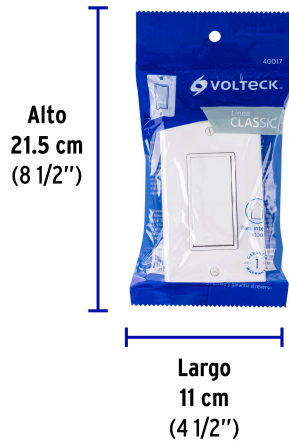

VOLTECK

CÓDIGO: 40017 CLAVE: PA-APSE-CLP

Placa armada con interruptor sencillo Classic, VOLTECK

- Fabricado en policarbonato

**Certificaciones y garantías**

- Cumple la norma: NOM-003-SCFI

**Especificaciones**

Tensión / Frecuencia	120 V / 60 Hz
Corriente	15 A
Empaque individual	Bolsa
Inner	3
Master	48
Pallet	1440

País de origen

Producto fabricado en China bajo las estrictas especificaciones de Truper

Imágenes complementarias

Imágenes complementarias

Diagrama de conexión

Diagrama de conexión

Imágenes complementarias

EMPAQUE INDIVIDUAL

Peso: 0.07 kg (0.2 lb)

EMPAQUE INNER

Contiene: 3 piezas

Peso: 0.28 kg (0.6 lb)

EMPAQUE MASTER

Contiene: 16 inner (48 piezas)

Peso: 4.88 kg (10.8 lb)