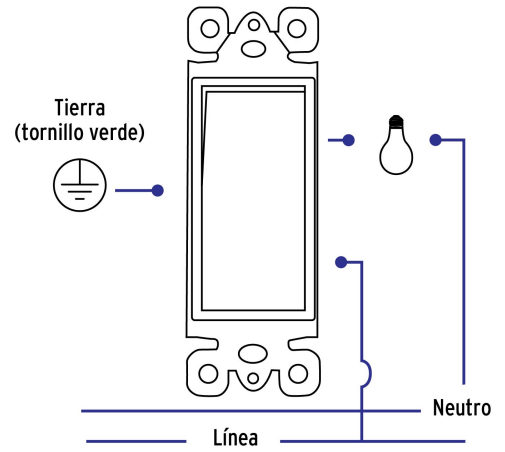

VOLTECK

CÓDIGO: 40017 CLAVE: PA-APSE-CLP

Placa armada con interruptor sencillo Classic, VOLTECK

- Fabricado en policarbonato

**Certificaciones y garantías**

- Cumple la norma: NOM-003-SCFI

**Especificaciones**

Tensión / Frecuencia	120 V / 60 Hz
Corriente	15 A
Empaque individual	Bolsa
Inner	3
Master	48
Pallet	1440

País de origen

Producto fabricado en China bajo las estrictas especificaciones de Truper

Imágenes complementarias

Imágenes complementarias

Diagrama de conexión

Diagrama de conexión

Imágenes complementarias

EMPAQUE INDIVIDUAL

Peso: 0.07 kg (0.2 lb)

EMPAQUE INNER

Contiene: 3 piezas

Peso: 0.28 kg (0.6 lb)

EMPAQUE MASTER

Contiene: 16 inner (48 piezas)

Peso: 4.88 kg (10.8 lb)