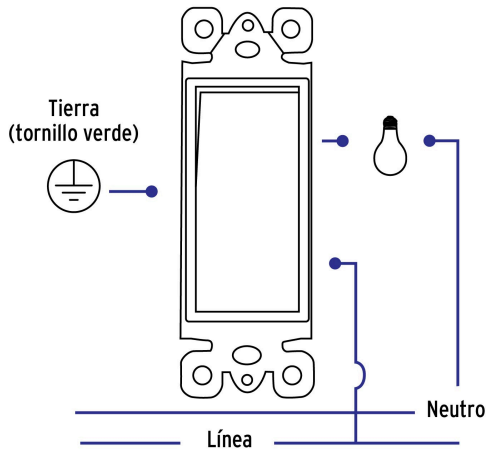

VOLTECK

CÓDIGO: 40017 CLAVE: PA-APSE-CLP

Placa armada con interruptor sencillo Classic, VOLTECK

- Fabricado en policarbonato

**Certificaciones y garantías**

- Cumple la norma: NOM-003-SCFI

**Especificaciones**

Tensión / Frecuencia	120 V / 60 Hz
Corriente	15 A
Empaque individual	Bolsa
Inner	3
Master	48
Pallet	1440

País de origen

Producto fabricado en China bajo las estrictas especificaciones de Truper

Imágenes complementarias

Imágenes complementarias

Diagrama de conexión

Diagrama de conexión

Imágenes complementarias

EMPAQUE INDIVIDUAL

Peso: 0.07 kg (0.2 lb)

EMPAQUE INNER

Contiene: 3 piezas

Peso: 0.28 kg (0.6 lb)

EMPAQUE MASTER

Contiene: 16 inner (48 piezas)

Peso: 4.88 kg (10.8 lb)