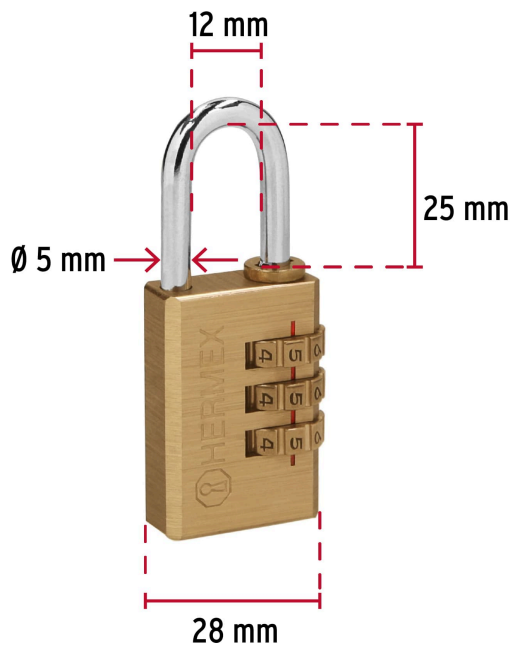

HERMEX

CÓDIGO: 43347 CLAVE: CL-28C

Candado de combinación 28 mm cuerpo de latón en blíster

- Cuerpo de latón sólido y gancho de acero con acabado cromado
- Cilindro de latón sólido, seguro de combinación de 3 dígitos
- Se puede personalizar la combinación
- Mecanismo interno resistente a la corrosión

**Certificaciones y garantías****Especificaciones**

Nivel de seguridad	Básica (3)
Medida	28 mm
Dimensiones del gancho (alto x ancho x diámetro)	25 mm x 12 mm x 5 mm
Empaque individual	Blíster
Inner	6
Master	36
Pallet	3456

País de origen**Fabricado en China bajo las estrictas especificaciones de GRUPO TRUPER**

Imágenes complementarias

Guía de clasificación para candados

Nivel de seguridad

Manejamos 10 niveles de seguridad que van desde usos generales hasta máxima seguridad.

BÁSICA

Para aplicaciones generales como cajas de herramientas, puertas de jardines, puertas de muebles o cajones.

Resistencia a la corrosión

Imágenes complementarias

EMPAQUE INDIVIDUAL

Peso: 0.13 kg (0.3 lb)