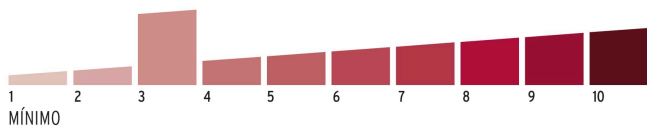

Imágenes complementarias

Guía de clasificación para candados

Nivel de seguridad

Manejamos 10 niveles de seguridad que van desde usos generales hasta máxima seguridad.