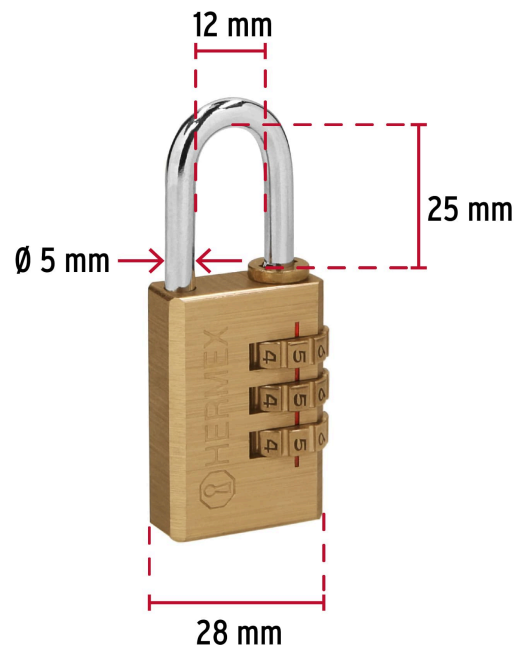

Imágenes complementarias

Resistencia a la corrosión