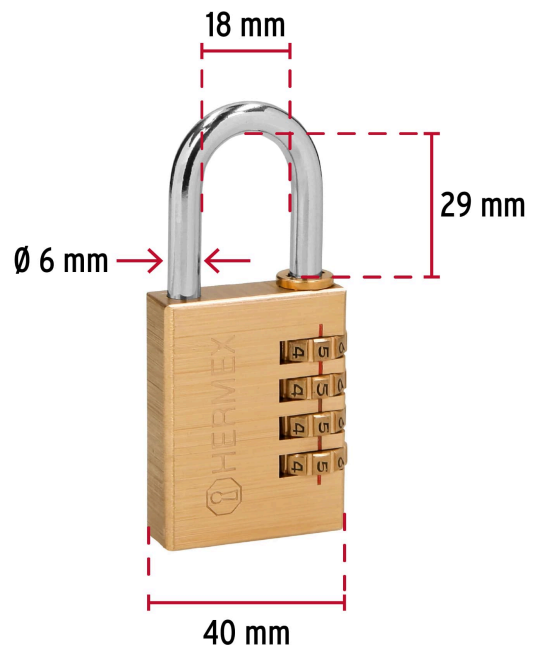

Imágenes complementarias

Resistencia a la corrosión