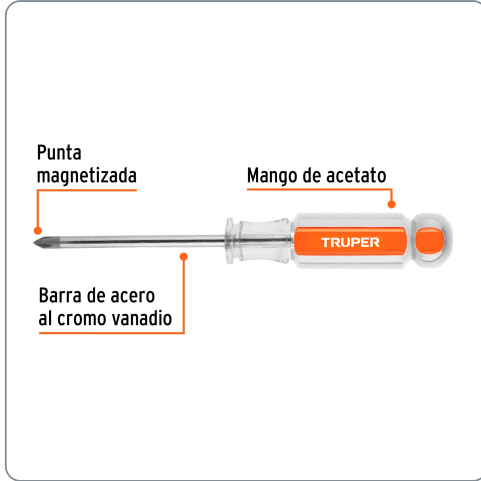

TRUPER CÓDIGO: 14062 CLAVE: DP-3/16X3

Desarmador de cruz 3/16" x 3" mango de acetato, TRUPER

- Barra de acero al cromo vanadio, 2X más resistente al desgaste que las de acero al carbono
- Mango de acetato, 3X más resistente al impacto y solventes que los mangos de PVC

Especificaciones técnicas

Medida (punta x largo de barra) **3/16" x 3"**

Datos de empaque	
Empaque individual: Tarjeta	
Empaque logístico	Cantidad
Inner	6
Máster	72
Pallet	2592

Certificaciones y garantías	
<ul style="list-style-type: none"> • Excede en promedio un 45% la norma en torque ASME-B107.600 	<ul style="list-style-type: none"> • Producto garantizado contra defectos de fabricación o mano de obra. La garantía se puede hacer válida con cualquier distribuidor de Truper

Producto fabricado en México bajo las estrictas especificaciones de Truper