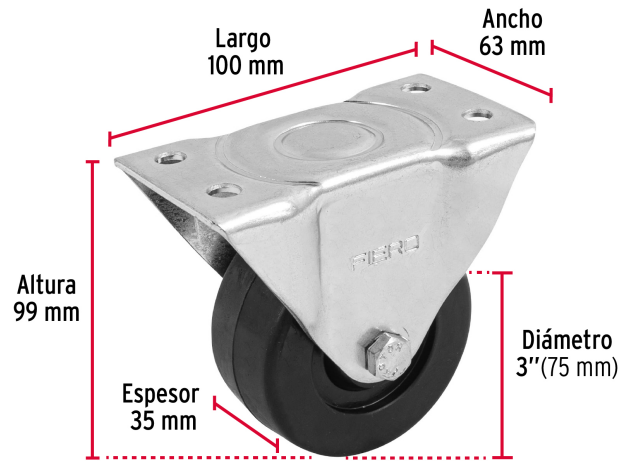

FIERO

CÓDIGO: 48599 CLAVE: RO-113

Rodaja hule 3", placa fija con buje, carga 50 kg, FIERO

- Rueda de hule y placa de acero con acabado galvanizado
- Sistema de fijación placa fija con buje
- Amortigua golpes y vibraciones
- Silenciosa
- Para pisos de cemento, ladrillo, acero plano y acero antiderrapante

Certificaciones y garantías

• Garantizado contra defectos de fabricación o mano de obra. La garantía se puede hacer válida con cualquier distribuidor de TRUPER

Especificaciones

Carga	50 kg
Diámetro de la rueda	3" (75 mm)
Espesor de rueda	35 mm
Altura rodaja	99 mm
Sistema fijación	110 x 63 mm
Velocidad máxima	3 km/h
Empaque individual	Caja
Inner	4
Máster	24
Pallet	960

País de origen**Fabricado en China bajo las estrictas especificaciones de GRUPO TRUPER**

Imágenes complementarias

EMPAQUE INNER

Contiene: 4 piezas

Peso: 2.34 kg (5.2 lb)

EMPAQUE MASTER

Contiene: 6 inner (24 piezas)

Peso: 14.76 kg (32.5 lb)