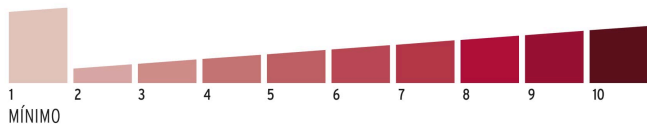

Imágenes complementarias

Guía de clasificación para candados

Nivel de seguridad

Manejamos 10 niveles de seguridad que van desde usos generales hasta máxima seguridad.