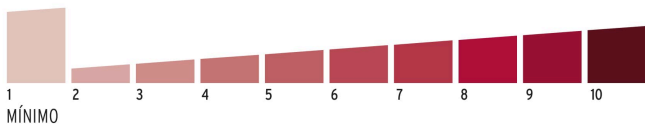

Imágenes complementarias

Guía de clasificación para candados

Nivel de seguridad

Manejamos 10 niveles de seguridad que van desde usos generales hasta máxima seguridad.