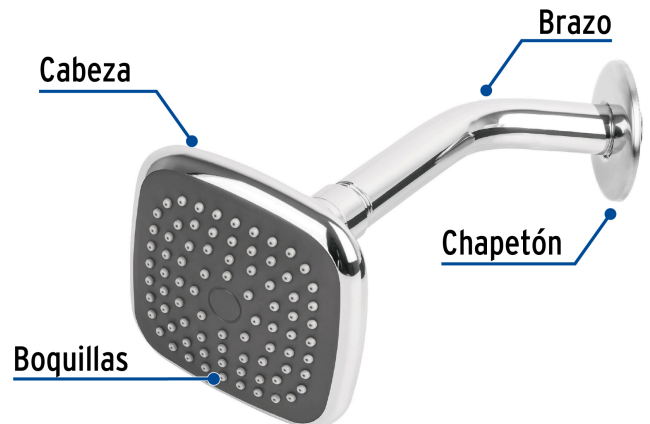

Datos de Empaque (Medidas y pesos aproximados)

Empaque Individual

Medidas: Alto: 7.7 cm (3") Ancho: 10 cm (4") Largo: 14.6 cm (5 3/4") **Peso:** 0.22 kg (0.49 lb)

Inner

Medidas: Alto: 8.6 cm (3 1/2") Ancho: 15.2 cm (6") Largo: 21 cm (8 1/4") **Peso:** 0.48 kg (1.06 lb)

Master

Medidas: Alto: 7.7 cm (3") Ancho: 10 cm (4") Largo: 14.6 cm (5 3/4") **Peso:** 0.22 kg (0.49 lb)

Refacciones

Código	Clave	Descripción
45066	R-401S	Regadera cuadrada de ABS 3-3/4" sin brazo, FOSET BASIC
49378	BCH-500	Brazo de acero cromado y chapetón de acero inox p/regadera

Imágenes complementarias

Altura (h)	Presión		
	kPa	kgf / cm²	PSI
2 m	20	0.2	2.8
3 m	30	0.3	4.2
4 m	40	0.4	5.6