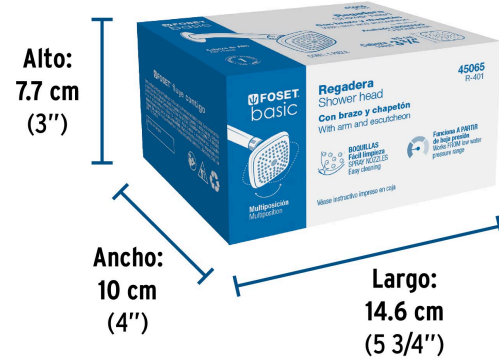

**Certificaciones y garantías**

- Cumple la norma NOM-008-CONAGUA

**Especificaciones**

Medida de la cabeza	3 3/4" (9.5 cm)
Acabado	Cromo
Presión de operación	0.25 kgf/cm ² a 6 kgf/cm ²
Conexión de entrada	1/2" - 14 NPT
Largo del brazo	16 cm
Diámetro del chapetón	57 mm
Empaque individual	Caja
Inner	2
Máster	24
Pallet	480

Inner

Medidas: Alto: 8.6 cm (3 1/2") Ancho: 15.2 cm (6") Largo: 21 cm (8 1/4") **Peso:** 0.48 kg (1.06 lb)

Master

Medidas: Alto: 7.7 cm (3") Ancho: 10 cm (4") Largo: 14.6 cm (5 3/4") **Peso:** 0.22 kg (0.49 lb)

Altura (h)	Presión		
	kPa	kgf / cm ²	PSI
2 m	20	0.2	2.8
3 m	30	0.3	4.2
4 m	40	0.4	5.6

Imágenes complementarias

EMPAQUE INDIVIDUAL

Peso: 0.22 kg (0.49 lb)

EMPAQUE INNER

Contiene: 2 piezas

Peso: 0.48 kg (1.06 lb)

EMPAQUE MASTER

Contiene: 12 inner (24 piezas)

Peso: 6.58 kg (14.51 lb)