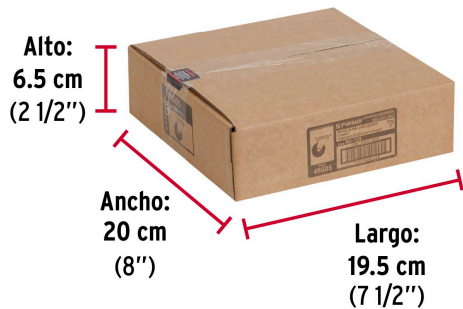

**FIERO**

CÓDIGO: 48605    CLAVE: RO-129

**Rodaja hule 2", placa giratoria c/balero, carga 40kg, FIERO**

- Rueda de hule con balero y placa de acero con acabado galvanizado
- Sistema de fijación con placa giratoria
- Amortigua golpes y vibraciones
- Silenciosas
- Para pisos de cemento, ladrillo, acero plano y acero antiderrapante

**Certificaciones y garantías**

• Garantizado contra defectos de fabricación o mano de obra. La garantía se puede hacer válida con cualquier distribuidor de TRUPER

**Especificaciones**

Carga	40 kg
Diámetro de la rueda	2" (50 mm)
Espesor de rueda	25 mm
Altura rodaja	72 mm
Sistema fijación	65 x 48 mm
Empaque individual	Caja
Inner	6
Máster	72
Pallet	1440

**País de origen****Fabricado en China bajo las estrictas especificaciones de GRUPO TRUPER**

**Imágenes complementarias**

**EMPAQUE INNER**

Contiene: 6 piezas

Peso: 1.74 kg (3.8 lb)

**EMPAQUE MASTER**

Contiene: 12 inner (72 piezas)

Peso: 21.88 kg (48.2 lb)