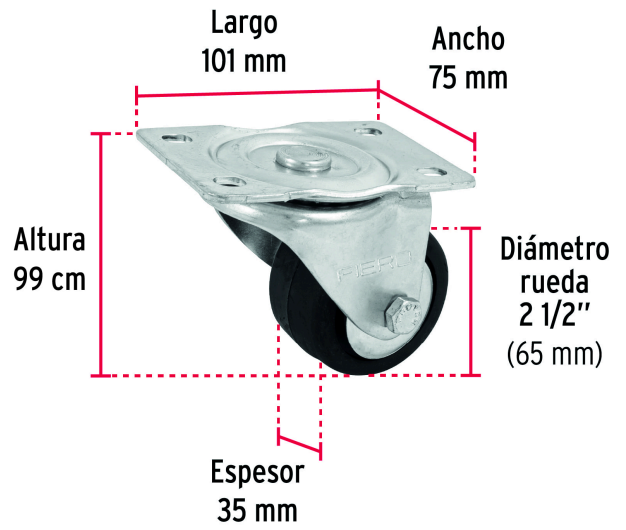

FIERO

CÓDIGO: 48611 CLAVE: RO-1215

Rodaja hule 3", placa giratoria c/balero, carga 60kg, FIERO

- Rueda de hule con balero y placa de acero con acabado galvanizado
- Sistema de fijación con placa giratoria
- Amortigua golpes y vibraciones
- Silenciosas
- Para pisos de cemento, ladrillo, acero plano y acero antiderrapante

**Certificaciones y garantías**

- Garantizado contra defectos de fabricación o mano de obra. La garantía se puede hacer válida con cualquier distribuidor de TRUPER

Especificaciones

Carga	60 kg
Diámetro de la rueda	3" (75 mm)
Espesor de rueda	35 mm
Altura rodaja	99 mm
Sistema fijación	101 x 75 mm
Empaque individual	Caja
Inner	4
Máster	24
Pallet	864

País de origen**Fabricado en China bajo las estrictas especificaciones de GRUPO TRUPER**

Imágenes complementarias

EMPAQUE INNER

Contiene: 4 piezas

Peso: 3.1 kg (6.8 lb)

EMPAQUE MASTER

Contiene: 6 inner (24 piezas)

Peso: 19.44 kg (42.9 lb)