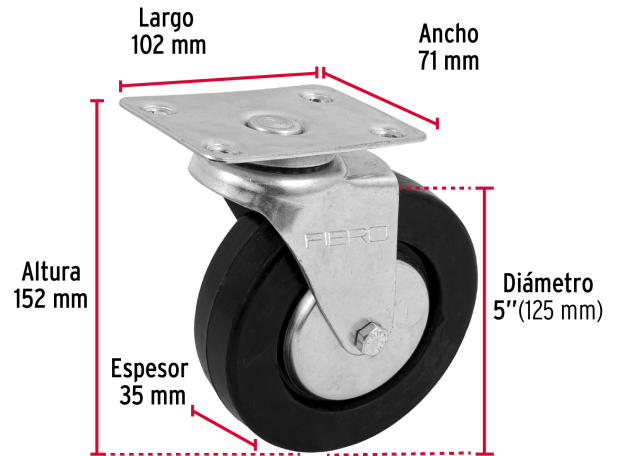

FIERO

CÓDIGO: 48614 CLAVE: RO-1218

Rodaja hule 5", placa giratoria c/balero, carga 60kg, FIERO

- Rueda de hule con balero y placa de acero con acabado galvanizado
- Sistema de fijación con placa giratoria
- Amortigua golpes y vibraciones
- Silenciosas
- Para pisos de cemento, ladrillo, acero plano y acero antiderrapante

Certificaciones y garantías

- Garantizado contra defectos de fabricación o mano de obra. La garantía se puede hacer válida con cualquier distribuidor de TRUPER

Especificaciones

Carga	60 kg
Diámetro de la rueda	5" (125 mm)
Espesor de rueda	35 mm
Altura rodaja	152 mm
Sistema fijación	102 x 71 mm
Empaque individual	Caja
Inner	4
Máster	16
Pallet	576

País de origen**Fabricado en China bajo las estrictas especificaciones de GRUPO TRUPER**

Imágenes complementarias

Placas giratoria

Rueda de hule

EMPAQUE INNER

Contiene: 4 piezas

Peso: 5.06 kg (11.2 lb)

EMPAQUE MASTER

Contiene: 4 inner (16 piezas)

Peso: 20.94 kg (46.2 lb)