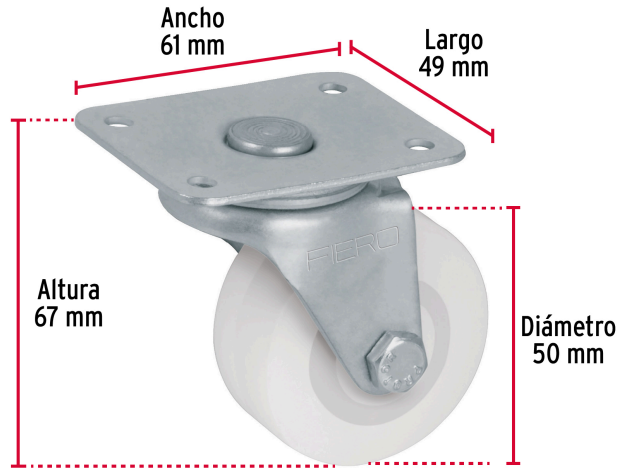

FIERO

CÓDIGO: 48624 CLAVE: RO-221

Rodaja de polietileno 2" placa giratoria, con buje, FIERO

Certificaciones y garantías

- Garantizado contra defectos de fabricación o mano de obra. La garantía se puede hacer válida con cualquier distribuidor de TRUPER

Especificaciones

Carga	30 kg
Diámetro de la rueda	2" (50 mm)
Espesor de rueda	22 mm
Altura rodaja	67 mm
Sistema fijación	61 x 49 mm
Empaque individual	Caja
Inner	6
Máster	96
Pallet	2304

País de origen

Fabricado en China bajo las estrictas especificaciones de GRUPO TRUPER

Imágenes complementarias

EMPAQUE INNER

Contiene: 6 piezas

Peso: 1.2 kg (2.7 lb)

EMPAQUE MASTER

Contiene: 16 inner (96 piezas)

Peso: 20.32 kg (44.8 lb)