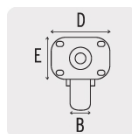

FIERO

CÓDIGO: 48625 CLAVE: RO-222

Rodaja de polietileno 2" placa giratoria, con balero, FIERO

- Rueda de polietileno con balero y placa de acero acabado galvanizado
- Resistente a la abrasión, químicos de limpieza y al impacto
- Sistema de fijación **placa giratoria**
- Para pisos planos como alfombras, linóleo, cemento, madera, loseta y mosaico

Certificaciones y garantías

• Garantizado contra defectos de fabricación o mano de obra. La garantía se puede hacer válida con cualquier distribuidor de TRUPER

Especificaciones

Carga	45 kg
Diámetro de la rueda	2" (50 mm)
Espesor de rueda	25 mm
Altura rodaja	72 mm
Sistema fijación	65 x 48 mm
Empaque individual	Caja
Inner	6
Máster	72
Pallet	2880