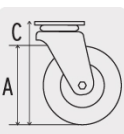

FIERO

CÓDIGO: 48625 CLAVE: RO-222

Rodaja de polietileno 2" placa giratoria, con balero, FIERO

- Rueda de polietileno con balero y placa de acero acabado galvanizado
- Resistente a la abrasión, químicos de limpieza y al impacto
- Sistema de fijación **placa giratoria**
- Para pisos planos como alfombras, linóleo, cemento, madera, loseta y mosaico

Certificaciones y garantías

• Garantizado contra defectos de fabricación o mano de obra. La garantía se puede hacer válida con cualquier distribuidor de TRUPER

Especificaciones

Carga	45 kg
Diámetro de la rueda	2" (50 mm)
Espesor de rueda	25 mm
Altura rodaja	72 mm
Sistema fijación	65 x 48 mm
Empaque individual	Caja
Inner	6
Máster	72
Pallet	2880

País de origen

Fabricado en China bajo las estrictas especificaciones de GRUPO TRUPER

Imágenes complementarias

EMPAQUE INNER

Contiene: 6 piezas

Peso: 1.68 kg (3.7 lb)

EMPAQUE MASTER

Contiene: 12 inner (72 piezas)