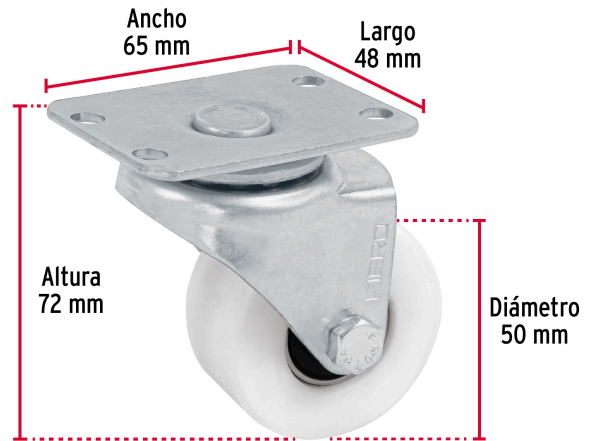

FIERO

CÓDIGO: 48625 CLAVE: RO-222

Rodaja de polietileno 2" placa giratoria, con balero, FIERO

- Rueda de polietileno con balero y placa de acero acabado galvanizado
- Resistente a la abrasión, químicos de limpieza y al impacto
- Sistema de fijación **placa giratoria**
- Para pisos planos como alfombras, linóleo, cemento, madera, loseta y mosaico

Certificaciones y garantías

• Garantizado contra defectos de fabricación o mano de obra. La garantía se puede hacer válida con cualquier distribuidor de TRUPER

Especificaciones

Carga	45 kg
Diámetro de la rueda	2" (50 mm)
Espesor de rueda	25 mm
Altura rodaja	72 mm
Sistema fijación	65 x 48 mm
Empaque individual	Caja
Inner	6
Máster	72
Pallet	2880

País de origen

Fabricado en China bajo las estrictas especificaciones de GRUPO TRUPER

Imágenes complementarias

EMPAQUE INNER

Contiene: 6 piezas

Peso: 1.68 kg (3.7 lb)

EMPAQUE MASTER

Contiene: 12 inner (72 piezas)

Peso: 20.88 kg (46 lb)