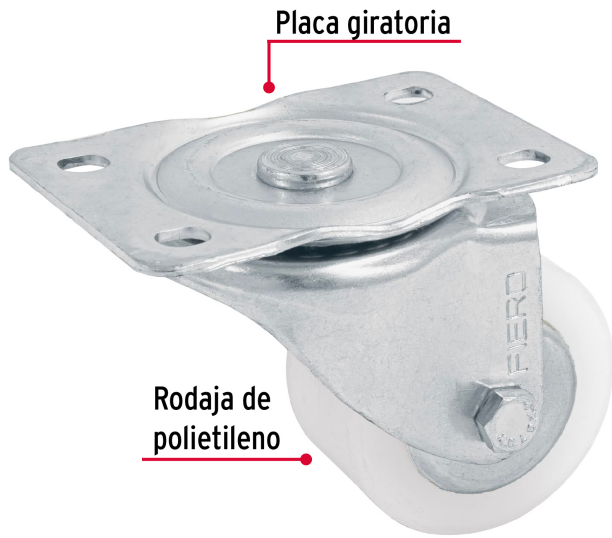

FIERO

CÓDIGO: 48627 CLAVE: RO-224

Rodaja de polietileno 2-1/2 placa giratoria con balero FIERO

- Rueda de polietileno con balero y placa de acero acabado galvanizado
- Resistente a la abrasión, químicos de limpieza y al impacto
- Sistema de fijación **placa giratoria**
- Para pisos planos como alfombras, linóleo, cemento, madera, loseta y mosaico

Certificaciones y garantías

• Garantizado contra defectos de fabricación o mano de obra. La garantía se puede hacer válida con cualquier distribuidor de TRUPER

Especificaciones

Carga	100 kg
Diámetro de la rueda	2-1/2" (65 mm)
Espesor de rueda	35 mm
Altura rodaja	85 mm
Sistema fijación	101 x 70 mm
Empaque individual	Caja
Inner	6
Máster	36
Pallet	1080

País de origen

Fabricado en China bajo las estrictas especificaciones de GRUPO TRUPER

Imágenes complementarias

EMPAQUE INNER

Contiene: 6 piezas

Peso: 3.96 kg (8.7 lb)

EMPAQUE MASTER

Contiene: 6 inner (36 piezas)