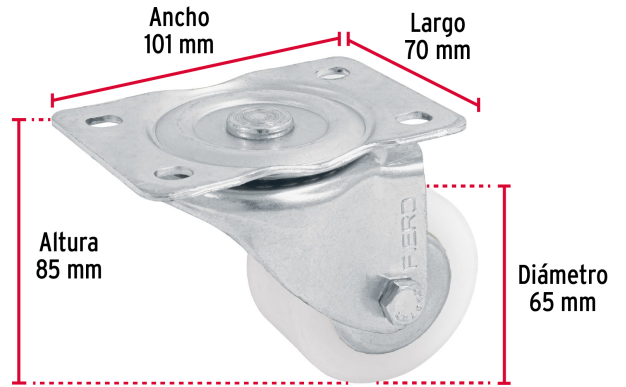

FIERO

CÓDIGO: 48627 CLAVE: RO-224

Rodaja de polietileno 2-1/2 placa giratoria con balero FIERO

- Rueda de polietileno con balero y placa de acero acabado galvanizado
- Resistente a la abrasión, químicos de limpieza y al impacto
- Sistema de fijación **placa giratoria**
- Para pisos planos como alfombras, linóleo, cemento, madera, loseta y mosaico

Certificaciones y garantías

• Garantizado contra defectos de fabricación o mano de obra. La garantía se puede hacer válida con cualquier distribuidor de TRUPER

Especificaciones

Carga	100 kg
Diámetro de la rueda	2-1/2" (65 mm)
Espesor de rueda	35 mm
Altura rodaja	85 mm
Sistema fijación	101 x 70 mm
Empaque individual	Caja
Inner	6
Máster	36
Pallet	1080

País de origen

Fabricado en China bajo las estrictas especificaciones de GRUPO TRUPER

Imágenes complementarias

EMPAQUE INNER

Contiene: 6 piezas

Peso: 3.96 kg (8.7 lb)

EMPAQUE MASTER

Contiene: 6 inner (36 piezas)

Peso: 24.36 kg (53.7 lb)