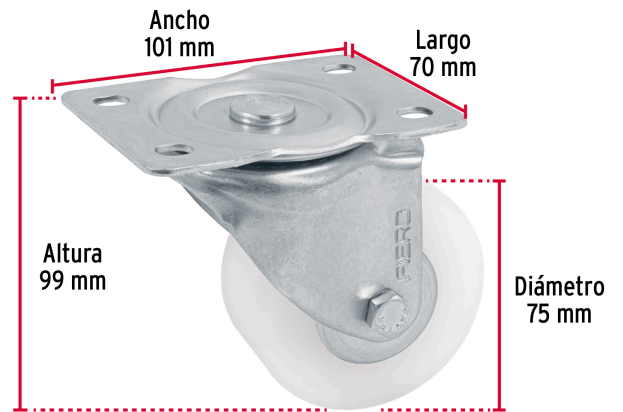

**FIERO**

CÓDIGO: 48629 CLAVE: RO-226

**Rodaja de polietileno 3" placa giratoria, con balero, FIERO**

- Rueda de polietileno con balero y placa de acero acabado galvanizado
- Resistente a la abrasión, químicos de limpieza y al impacto
- Sistema de fijación **placa giratoria**
- Para pisos planos como alfombras, linóleo, cemento, madera, loseta y mosaico

**Certificaciones y garantías**

• Garantizado contra defectos de fabricación o mano de obra. La garantía se puede hacer válida con cualquier distribuidor de TRUPER

**Especificaciones**

<b>Carga</b>	130 kg
<b>Diámetro de la rueda</b>	3" (75 mm)
<b>Espesor de rueda</b>	35 mm
<b>Altura rodaja</b>	99 mm
<b>Sistema fijación</b>	101 x 70 mm
<b>Empaque individual</b>	Caja
<b>Inner</b>	4
<b>Máster</b>	24
<b>Pallet</b>	864

**País de origen**

**Fabricado en China bajo las estrictas especificaciones de GRUPO TRUPER**

Imágenes complementarias

EMPAQUE INNER

Contiene: 4 piezas

Peso: 2.88 kg (6.4 lb)

EMPAQUE MASTER

Contiene: 6 inner (24 piezas)

Peso: 17.9 kg (39.5 lb)