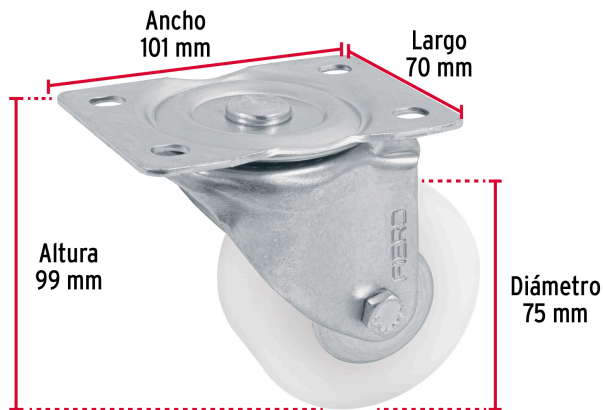

FIERO

CÓDIGO: 48629 CLAVE: RO-226

Rodaja de polietileno 3" placa giratoria, con balero, FIERO

- Rueda de polietileno con balero y placa de acero acabado galvanizado
- Resistente a la abrasión, químicos de limpieza y al impacto
- Sistema de fijación **placa giratoria**
- Para pisos planos como alfombras, linóleo, cemento, madera, loseta y mosaico

**Certificaciones y garantías**

• Garantizado contra defectos de fabricación o mano de obra. La garantía se puede hacer válida con cualquier distribuidor de TRUPER

Especificaciones

Carga	130 kg
Diámetro de la rueda	3" (75 mm)
Espesor de rueda	35 mm
Altura rodaja	99 mm
Sistema fijación	101 x 70 mm
Empaque individual	Caja
Inner	4
Máster	24
Pallet	864

País de origen

Fabricado en China bajo las estrictas especificaciones de GRUPO TRUPER

Imágenes complementarias

EMPAQUE INNER

Contiene: 4 piezas

Peso: 2.88 kg (6.4 lb)

Imágenes complementarias

EMPAQUE MASTER**Contiene: 6 inner (24 piezas)****Peso: 17.9 kg (39.5 lb)**