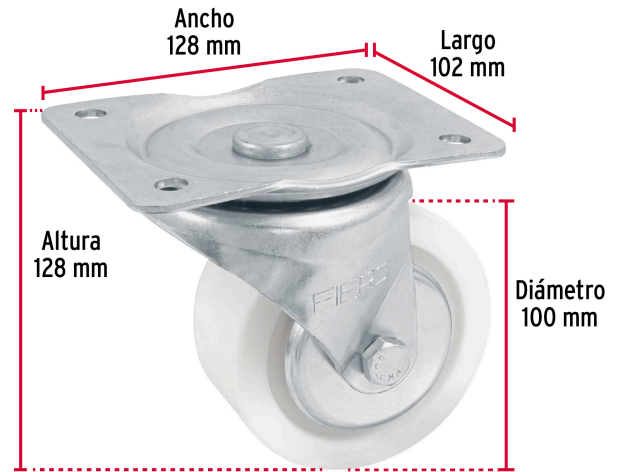

FIERO

CÓDIGO: 48631 CLAVE: RO-228

Rodaja de polietileno 4" placa giratoria, con balero, FIERO

- Rueda de polietileno con balero y placa de acero acabado galvanizado
- Resistente a la abrasión, químicos de limpieza y al impacto
- Sistema de fijación **placa giratoria**
- Para pisos planos como alfombras, linóleo, cemento, madera, loseta y mosaico

Certificaciones y garantías

• Garantizado contra defectos de fabricación o mano de obra. La garantía se puede hacer válida con cualquier distribuidor de TRUPER

Especificaciones

Carga	130 kg
Diámetro de la rueda	4" (100 mm)
Espesor de rueda	42 mm
Altura rodaja	128 mm
Sistema fijación	128 x 102 mm
Empaque individual	Caja
Inner	4
Máster	12
Pallet	432

País de origen**Fabricado en China bajo las estrictas especificaciones de GRUPO TRUPER**

Imágenes complementarias

EMPAQUE INNER

Contiene: 4 piezas

Peso: 4.84 kg (10.7 lb)

EMPAQUE MASTER

Contiene: 3 inner (12 piezas)

Peso: 15.12 kg (33.3 lb)