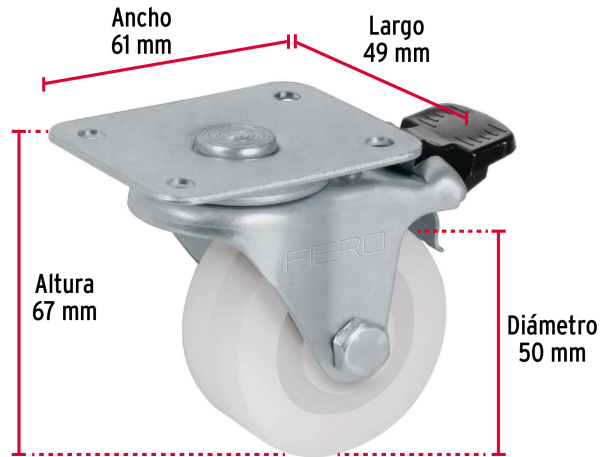

FIERO

CÓDIGO: 48633 CLAVE: RO-2210F

Rodaja de polietileno 2" placa giratoria, con freno, FIERO

- Rueda de polietileno con buje y placa de acero acabado galvanizado
- Resistente a la abrasión, químicos de limpieza y al impacto
- Sistema de fijación con placa giratoria
- **Con freno** para mantenerla fija
- Para pisos planos como: alfombras, linóleo, cemento, madera, loseta y mosaico

Certificaciones y garantías

- Garantizado contra defectos de fabricación o mano de obra. La garantía se puede hacer válida con cualquier distribuidor de TRUPER

Especificaciones

Carga	30 kg
Diámetro de la rueda	2" (50 mm)
Espesor de rueda	22 mm
Altura rodaja	67 mm
Sistema fijación	61 x 49 mm
Empaque individual	Caja
Inner	6
Máster	72
Pallet	2592

País de origen**Fabricado en China bajo las estrictas especificaciones de GRUPO TRUPER**

Imágenes complementarias

EMPAQUE INNER

Contiene: 6 piezas

Peso: 1.4 kg (3 lb)

EMPAQUE MASTER

Contiene: 12 inner (72 piezas)

Peso: 17.66 kg (38.9 lb)

Imágenes complementarias