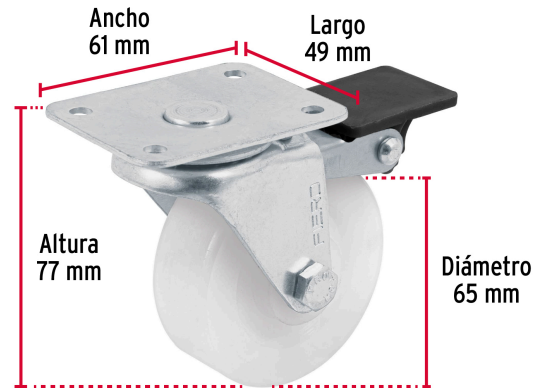

FIERO

CÓDIGO: 48634 CLAVE: RO-2211F

Rodaja de polietileno 2-1/2" placa giratoria con freno FIERO

- Rueda de polietileno con buje y placa de acero acabado galvanizado
- Resistente a la abrasión, químicos de limpieza y al impacto
- Sistema de fijación con placa giratoria
- Con freno para mantenerla fija
- Para pisos planos como alfombras, linóleo, cemento, madera, loseta y mosaico

Certificaciones y garantías

• Garantizado contra defectos de fabricación o mano de obra. La garantía se puede hacer válida con cualquier distribuidor de TRUPER

Especificaciones

Carga	35 kg
Diámetro de la rueda	2 1/2" (65 mm)
Espesor de rueda	22 mm
Altura rodaja	77 mm
Sistema fijación	61 x 49 mm
Empaque individual	Caja
Inner	4
Máster	64
Pallet	1280

País de origen**Fabricado en China bajo las estrictas especificaciones de GRUPO TRUPER**

Imágenes complementarias

EMPAQUE INNER

Contiene: 4 piezas

Peso: 1.06 kg (2.3 lb)

EMPAQUE MASTER

Contiene: 16 inner (64 piezas)

Peso: 17.86 kg (39.7 lb)