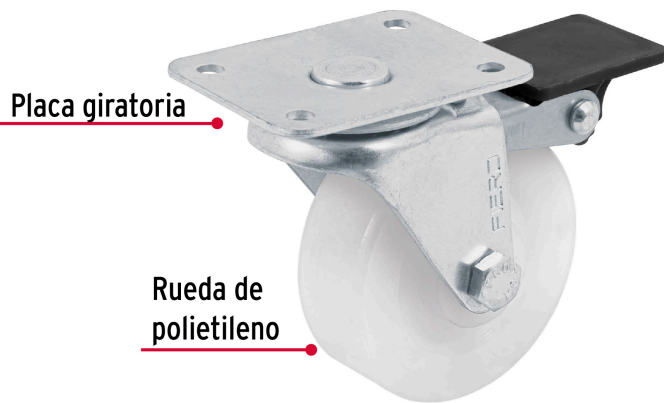

FIERO

CÓDIGO: 48634 CLAVE: RO-2211F

Rodaja de polietileno 2-1/2" placa giratoria con freno FIERO

- Rueda de polietileno con buje y placa de acero acabado galvanizado
- Resistente a la abrasión, químicos de limpieza y al impacto
- Sistema de fijación con placa giratoria
- Con freno para mantenerla fija
- Para pisos planos como alfombras, linóleo, cemento, madera, loseta y mosaico

Certificaciones y garantías

• Garantizado contra defectos de fabricación o mano de obra. La garantía se puede hacer válida con cualquier distribuidor de TRUPER

Especificaciones

Carga	35 kg
Diámetro de la rueda	2 1/2" (65 mm)
Espesor de rueda	22 mm
Altura rodaja	77 mm
Sistema fijación	61 x 49 mm
Empaque individual	Caja
Inner	4
Máster	64
Pallet	1280

País de origen**Fabricado en China bajo las estrictas especificaciones de GRUPO TRUPER**

Imágenes complementarias

EMPAQUE INNER

Contiene: 4 piezas

Peso: 1.06 kg (2.3 lb)

EMPAQUE MASTER

Contiene: 16 inner (64 piezas)

Peso: 17.86 kg (39.7 lb)