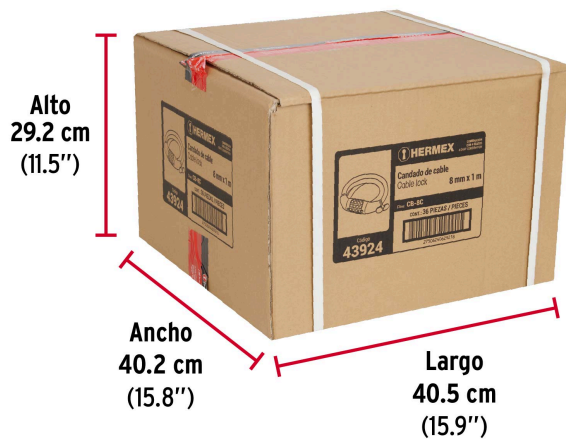

HERMEX

CÓDIGO: 43924 CLAVE: CB-8C

Candado de cable con combinación, 8 mm X 1.0 m, HERMEX

- Cable de acero trenzado cubierto de PVC para mayor resistencia a cortes
- Porta candado para cuadro de bicicleta
- Mecanismo de cierre combinación de 4 dígitos
- Ideales para motocicletas, bicicletas, escaleras, equipo de construcción y más

**Certificaciones y garantías****Especificaciones**

Largo	1.0 m
Diámetro	8 mm
Empaque individual	Tarjeta
Inner	3
Máster	36
Pallet	1152

País de origen**Fabricado en China bajo las estrictas especificaciones de GRUPO TRUPER**

Imágenes complementarias

EMPAQUE INDIVIDUAL

Peso: 0.27 kg (0.6 lb)

EMPAQUE INNER

Contiene: 3 piezas

Peso: 0.9 kg (2 lb)

EMPAQUE MASTER

Contiene: 12 inner (36 piezas)

Peso: 11.52 kg (25.4 lb)