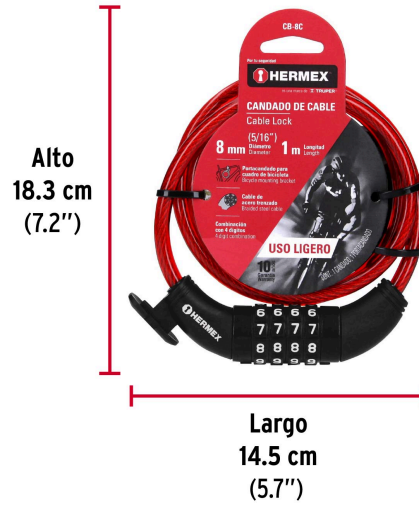

HERMEX

CÓDIGO: 43924 CLAVE: CB-8C

Candado de cable con combinación, 8 mm X 1.0 m, HERMEX

- Cable de acero trenzado cubierto de PVC para mayor resistencia a cortes
- Porta candado para cuadro de bicicleta
- Mecanismo de cierre combinación de 4 dígitos
- Ideales para motocicletas, bicicletas, escaleras, equipo de construcción y más

**Certificaciones y garantías****Especificaciones**

Largo	1.0 m
Diámetro	8 mm
Empaque individual	Tarjeta
Inner	3
Master	36
Pallet	1152

País de origen**Fabricado en China bajo las estrictas especificaciones de GRUPO TRUPER**

Imágenes complementarias

EMPAQUE INDIVIDUAL

Peso: 0.27 kg (0.6 lb)

EMPAQUE INNER

Contiene: 3 piezas

Peso: 0.9 kg (2 lb)

EMPAQUE MASTER

Contiene: 12 inner (36 piezas)

Peso: 11.52 kg (25.4 lb)

Imágenes complementarias