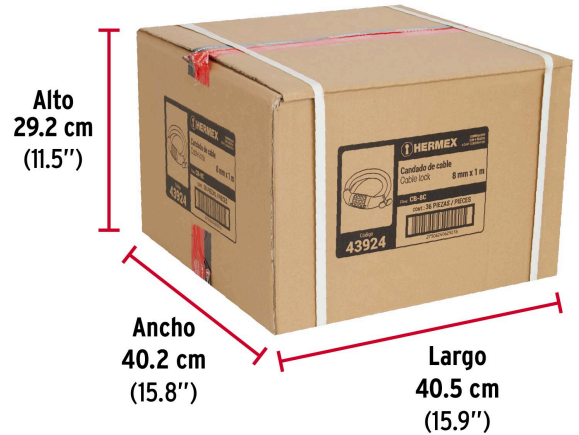

HERMEX

CÓDIGO: 43924 CLAVE: CB-8C

Candado de cable con combinación, 8 mm X 1.0 m, HERMEX

- Cable de acero trenzado cubierto de PVC para mayor resistencia a cortes
- Porta candado para cuadro de bicicleta
- Mecanismo de cierre combinación de 4 dígitos
- Ideales para motocicletas, bicicletas, escaleras, equipo de construcción y más

**Certificaciones y garantías****Especificaciones**

Largo	1.0 m
Diámetro	8 mm
Empaque individual	Tarjeta
Inner	3
Master	36
Pallet	1152

País de origen**Fabricado en China bajo las estrictas especificaciones de GRUPO TRUPER**

Imágenes complementarias

EMPAQUE INDIVIDUAL

Peso: 0.27 kg (0.6 lb)

EMPAQUE INNER

Contiene: 3 piezas

Peso: 0.9 kg (2 lb)

EMPAQUE MASTER

Contiene: 12 inner (36 piezas)

Peso: 11.52 kg (25.4 lb)

Imágenes complementarias