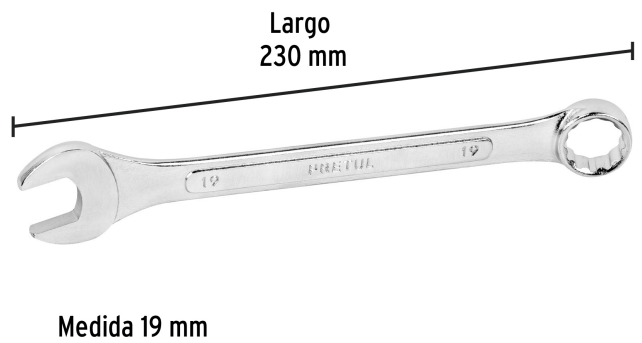

PRETUL

CÓDIGO: 21913 CLAVE: LL-2019MP

Llave combinada 19 mm x 230 mm de largo, PRETUL

- Fabricada en acero al cromo vanadio 2X más resistente al desgaste que las de acero al carbono
- Medida marcada para fácil identificación

**Certificaciones y garantías**

- Cumple la norma: ASME B107.100

Especificaciones

Medida	19 mm
Largo	230 mm
Puntas	12
Empaque individual	Tarjeta plástica
Inner	6
Master	36
Pallet	4032

País de origen**Fabricado en India bajo las estrictas especificaciones de GRUPO TRUPER**

Datos de Empaque (Medidas y pesos aproximados)

Empaque Individual

Medidas: Alto: 25.5 cm (10") Ancho: 1.6 cm (3/4") Largo: 5.1 cm (2") **Peso:** 0.17 kg (0.37 lb)

Inner

Medidas: Alto: 6.2 cm (2 1/2") Ancho: 7.6 cm (3") Largo: 23.8 cm (9 1/4") **Peso:** 1.09 kg (2.40 lb)

Master

Medidas: Alto: 14.7 cm (5 3/4") Ancho: 25 cm (9 3/4") Largo: 25.5 cm (10") **Peso:** 6.98 kg (15.39 lb)

Imágenes complementarias

EMPAQUE INDIVIDUAL

EMPAQUE INNER

Contiene: 6 piezas

Peso: 1.09 kg (2.4 lb)