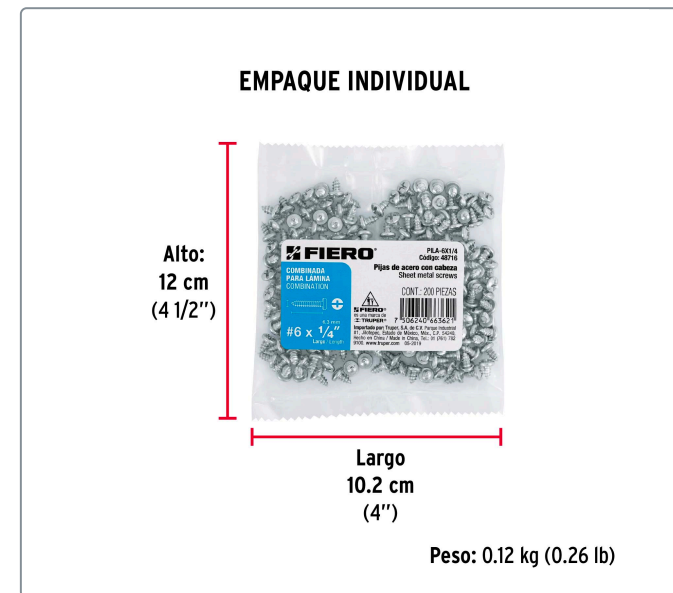

Los productos ilustrados y la información pueden cambiar sin previo aviso, como resultado de nuestros procesos de mejora continua.

Prohibida su reproducción o divulgación total o parcial así como su uso o aprovechamiento sin autorización escrita de Truper, S.A. de C.V.

© 2026 TRUPER, S.A. DE C.V. TODOS LOS DERECHOS RESERVADOS.