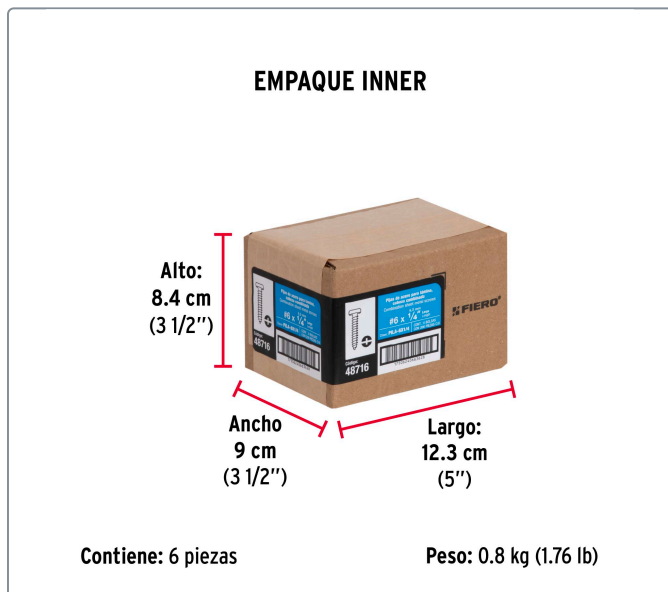

Los productos ilustrados y la información pueden cambiar sin previo aviso, como resultado de nuestros procesos de mejora continua.

Prohibida su reproducción o divulgación total o parcial así como su uso o aprovechamiento sin autorización escrita de Truper, S.A. de C.V.

© 2026 TRUPER, S.A. DE C.V. TODOS LOS DERECHOS RESERVADOS.