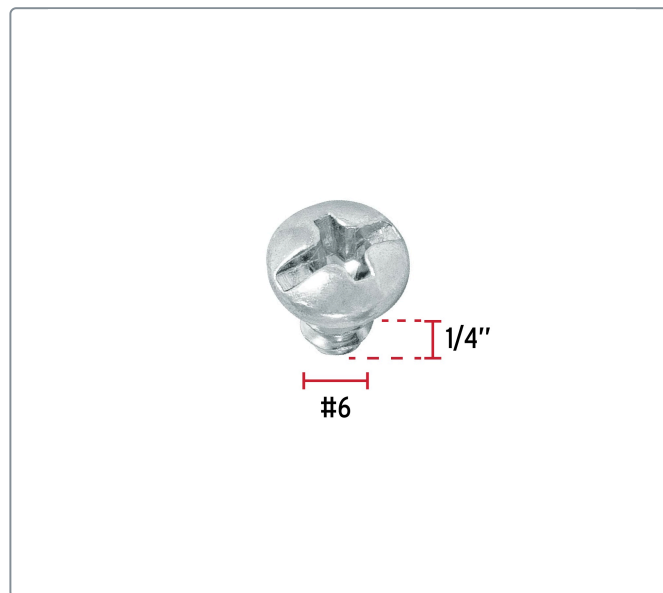

Los productos ilustrados y la información pueden cambiar sin previo aviso, como resultado de nuestros procesos de mejora continua.

Prohibida su reproducción o divulgación total o parcial así como su uso o aprovechamiento sin autorización escrita de Truper, S.A. de C.V.

© 2026 TRUPER, S.A. DE C.V. TODOS LOS DERECHOS RESERVADOS.