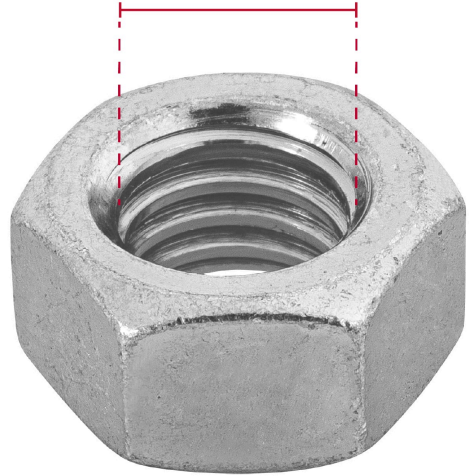

FIERO

CÓDIGO: 44551 CLAVE: TUE-7/16

Bolsa con 60 tuercas 7/16" hexagonales de acero galvanizado

- Fabricadas en acero con recubrimiento galvanizado
- La medida corresponde al tamaño del tornillo que se acopla
- Permiten sujetar y fijar uniones de elementos desmontables

**Certificaciones y garantías**

- Garantizado contra defectos de fabricación o mano de obra. La garantía se puede hacer válida con cualquier distribuidor de TRUPER

Especificaciones

Medida	7/16" (11 mm)
Tipo de cuerda	Standard
Piezas por bolsa	60
Empaque individual	Bolsa
Inner	6
Máster	24
Pallet	1152

País de origen**Fabricado en México bajo las estrictas especificaciones de GRUPO TRUPER**

Imágenes complementarias

Acero con recubrimiento galvanizado

Diámetro 7/16"

EMPAQUE INDIVIDUAL

Peso: 0.72 kg (1.6 lb)