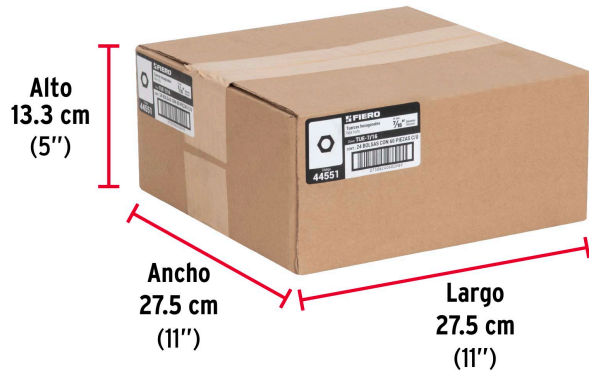

**Certificaciones y garantías**

- Garantizado contra defectos de fabricación o mano de obra. La garantía se puede hacer válida con cualquier distribuidor de TRUPER

Especificaciones

Medida	7/16" (11 mm)
Tipo de cuerda	Standard
Piezas por bolsa	60
Empaque individual	Bolsa
Inner	6
Máster	24
Pallet	1152

País de origen**Fabricado en México bajo las estrictas especificaciones de GRUPO TRUPER**

Imágenes complementarias

Acero con recubrimiento galvanizado

Diámetro 7/16"

EMPAQUE INDIVIDUAL

Peso: 0.72 kg (1.6 lb)

EMPAQUE INNER

Contiene: 6 piezas

Peso: 4.35 kg (9.6 lb)

Imágenes complementarias

EMPAQUE MASTER

Contiene: 4 inner (24 piezas)

Peso: 17.6 kg (38.8 lb)