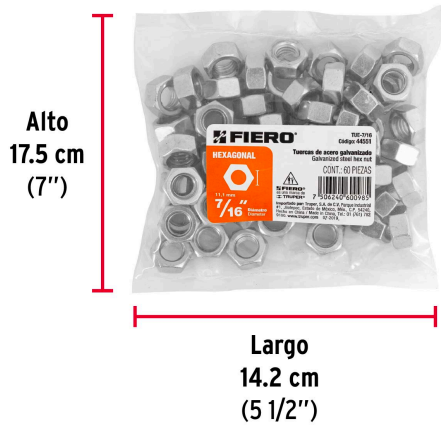

FIERO

CÓDIGO: 44551 CLAVE: TUE-7/16

Bolsa con 60 tuercas 7/16" hexagonales de acero galvanizado

- Fabricadas en acero con recubrimiento galvanizado
- La medida corresponde al tamaño del tornillo que se acopla
- Permiten sujetar y fijar uniones de elementos desmontables

**Certificaciones y garantías**

- Garantizado contra defectos de fabricación o mano de obra. La garantía se puede hacer válida con cualquier distribuidor de TRUPER

Especificaciones

Medida	7/16" (11 mm)
Tipo de cuerda	Standard
Piezas por bolsa	60
Empaque individual	Bolsa
Inner	6
Máster	24
Pallet	1152

País de origen**Fabricado en México bajo las estrictas especificaciones de GRUPO TRUPER**

Imágenes complementarias

Acero con recubrimiento galvanizado

Diámetro 7/16"

EMPAQUE INDIVIDUAL

Peso: 0.72 kg (1.6 lb)

EMPAQUE INNER

Contiene: 6 piezas

Peso: 4.35 kg (9.6 lb)

Imágenes complementarias

EMPAQUE MASTER

Contiene: 4 inner (24 piezas)

Peso: 17.6 kg (38.8 lb)