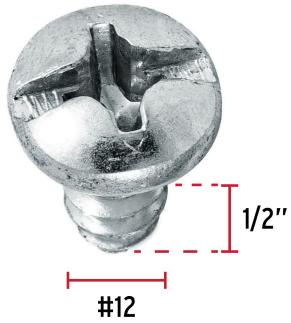

EMPAQUE INDIVIDUAL

Peso: 0.25 kg (0.55 lb)

EMPAQUE INNER

Contiene: 6 piezas

Peso: 1.58 kg (3.48 lb)

EMPAQUE MASTER

Contiene: 8 inner (48 piezas)

Peso: 12.92 kg (28.48 lb)