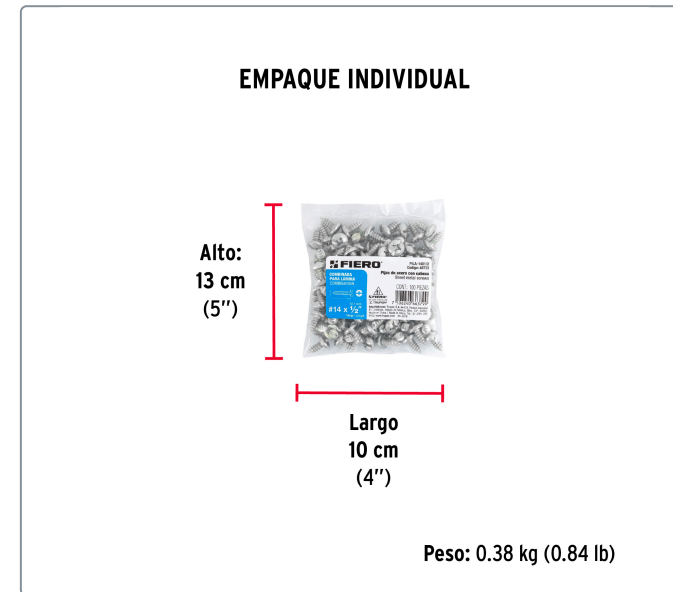

Los productos ilustrados y la información pueden cambiar sin previo aviso, como resultado de nuestros procesos de mejora continua.

Prohibida su reproducción o divulgación total o parcial así como su uso o aprovechamiento sin autorización escrita de Truper, S.A. de C.V.

© 2026 TRUPER, S.A. DE C.V. TODOS LOS DERECHOS RESERVADOS.