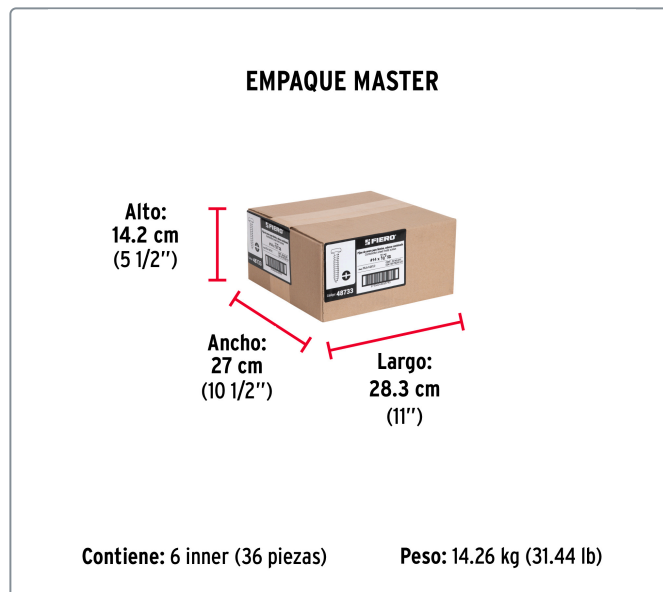

Los productos ilustrados y la información pueden cambiar sin previo aviso, como resultado de nuestros procesos de mejora continua.

Prohibida su reproducción o divulgación total o parcial así como su uso o aprovechamiento sin autorización escrita de Truper, S.A. de C.V.

© 2026 TRUPER, S.A. DE C.V. TODOS LOS DERECHOS RESERVADOS.