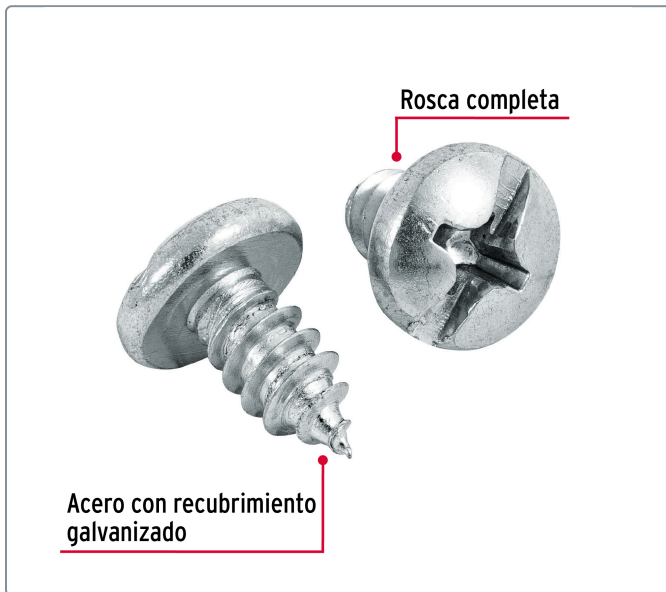

Los productos ilustrados y la información pueden cambiar sin previo aviso, como resultado de nuestros procesos de mejora continua.

Prohibida su reproducción o divulgación total o parcial así como su uso o aprovechamiento sin autorización escrita de Truper, S.A. de C.V.

© 2026 TRUPER, S.A. DE C.V. TODOS LOS DERECHOS RESERVADOS.