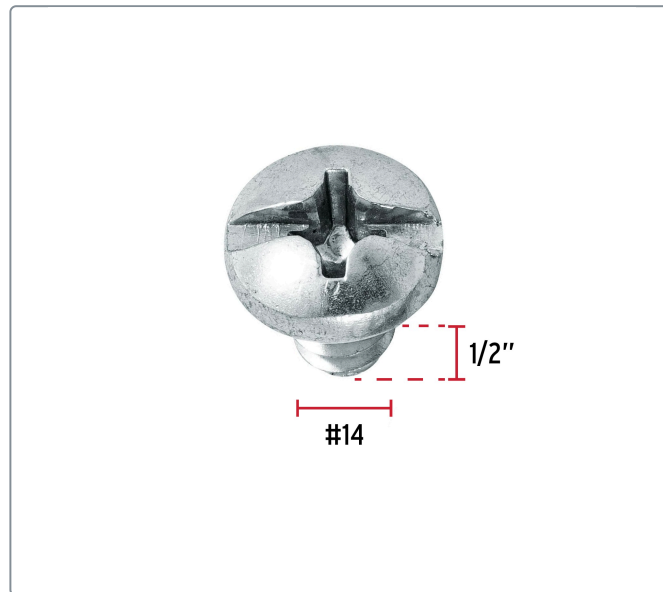

Los productos ilustrados y la información pueden cambiar sin previo aviso, como resultado de nuestros procesos de mejora continua.

Prohibida su reproducción o divulgación total o parcial así como su uso o aprovechamiento sin autorización escrita de Truper, S.A. de C.V.

© 2026 TRUPER, S.A. DE C.V. TODOS LOS DERECHOS RESERVADOS.