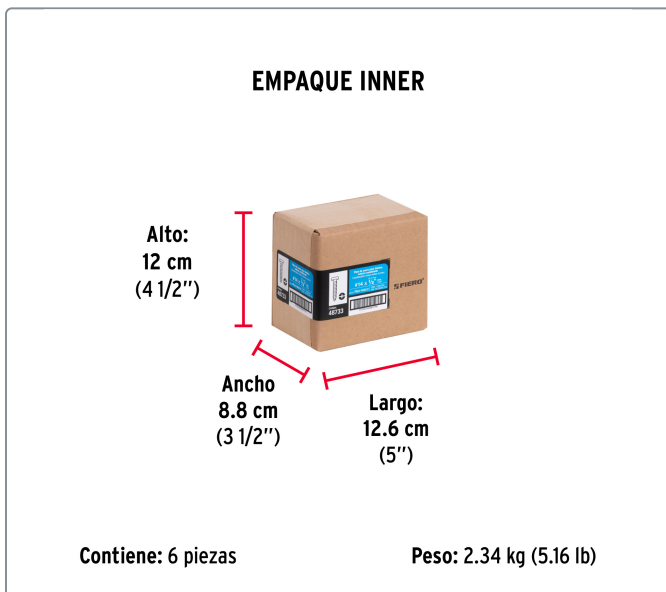

Los productos ilustrados y la información pueden cambiar sin previo aviso, como resultado de nuestros procesos de mejora continua.

Prohibida su reproducción o divulgación total o parcial así como su uso o aprovechamiento sin autorización escrita de Truper, S.A. de C.V.

© 2026 TRUPER, S.A. DE C.V. TODOS LOS DERECHOS RESERVADOS.