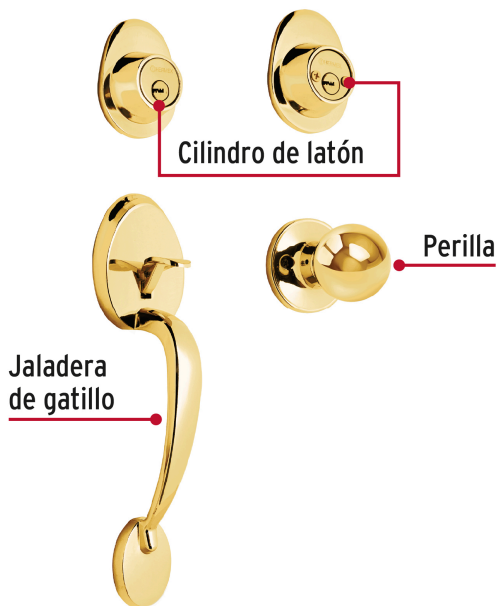

HERMEX

CÓDIGO: 43020 CLAVE: CEP-12PJ

Jaladera/perilla, Lugo llave-llave, Latón Brillante,HERMEX

- Juego de cerraduras jaladera con gatillo y perilla
- Cerrojos con llave al exterior y al interior
- Cilindros de latón para mayor durabilidad
- Para colocación en puertas con espesor de 1-3/8" a 1-3/4" (35 mm a 45 mm)

Incluye

5 Llaves de puntos (Para hacer duplicados utilice la forja S13MKTP MG5)

Tornillos para su instalación

Plantilla

País de origen**Fabricado en China bajo las estrictas especificaciones de GRUPO TRUPER**

Imágenes complementarias

Alta Seguridad

Llave de Puntos

Las muescas que descifran la combinación pueden localizarse en la parte inferior, superior, izquierda o derecha, lo que dificulta la apertura con ganzúa.

Interior

Exterior

Imágenes complementarias

EMPAQUE MASTER

Contiene: 4 piezas

Peso: 7.9 kg (17.4 lb)