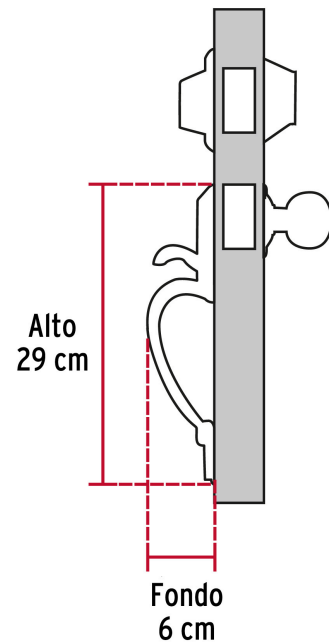

HERMEX

CÓDIGO: 43020 CLAVE: CEP-12PJ

Jaladera/perilla, Lugo llave-llave, Latón Brillante,HERMEX

- Juego de cerraduras jaladera con gatillo y perilla
- Cerrojos con llave al exterior y al interior
- Cilindros de latón para mayor durabilidad
- Para colocación en puertas con espesor de 1-3/8" a 1-3/4" (35 mm a 45 mm)

**ENTRADA PRINCIPAL****ALTA SEGURIDAD****Certificaciones y garantías****Especificaciones**

Función (instalación)	Entrada Principal
Acabado	Latón brillante
Ciclos (cierre y apertura)	200 000
Espesor de puerta	1-3/8" a 1-3/4" (35 mm a 45 mm)
Dimensiones (alto x fondo)	29 x 6 cm
Empaque individual	Caja
Inner	1
Máster	4
Pallet	96

Imágenes complementarias

Alta Seguridad

Llave de Puntos

Las muescas que descifran la combinación pueden localizarse en la parte inferior, superior, izquierda o derecha, lo que dificulta la apertura con ganzúa.

Interior

Exterior

Imágenes complementarias

EMPAQUE MASTER

Contiene: 4 piezas

Peso: 7.9 kg (17.4 lb)