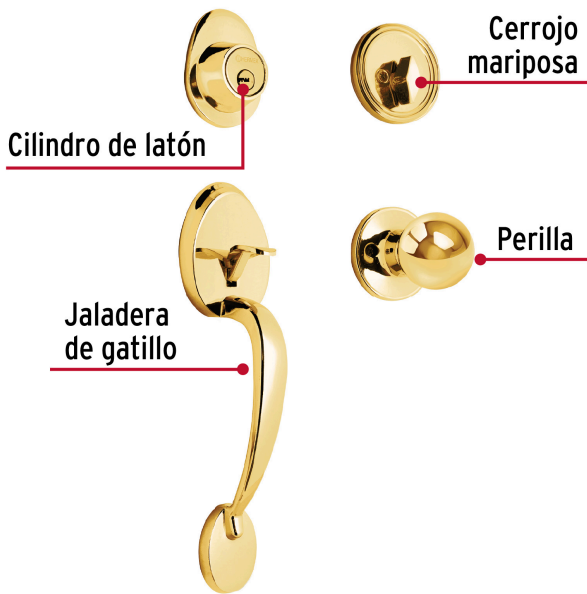

**HERMEX**

CÓDIGO: 43021 CLAVE: CEP-11PJ

**Jaladera/perilla, Lugo llave-mariposa, Latón Brillante, HERMEX**

- Juego de cerraduras jaladera con gatillo y perilla
- Cerrojos con llave al exterior y mariposa al interior
- Cilindros de latón para mayor durabilidad
- Para colocación en puertas con espesor de 1-3/8" a 1-3/4" (35 mm a 45 mm)

Imágenes complementarias

**Alta Seguridad**

**Llave de Puntos**

Las muescas que descifran la combinación pueden localizarse en la parte inferior, superior, izquierda o derecha, lo que dificulta la apertura con ganzúa.

**Mariposa**

**Llave**

**Interior**

**Exterior**

**Imágenes complementarias**

**EMPAQUE INDIVIDUAL**

**Alto:**  
42 cm  
(16 1/2")

**Ancho**  
13 cm  
(5")

**Largo:**  
18.5 cm  
(7 1/2")

**Peso:** 1.64 kg (3.6 lb)

**EMPAQUE MASTER**

**Alto:**  
27.6 cm  
(11")

**Largo:**  
40.5 cm  
(16")

**Largo:**  
43.8 cm  
(17")

**Contiene:** 4 piezas

**Peso:** 7.36 kg (16.2 lb)