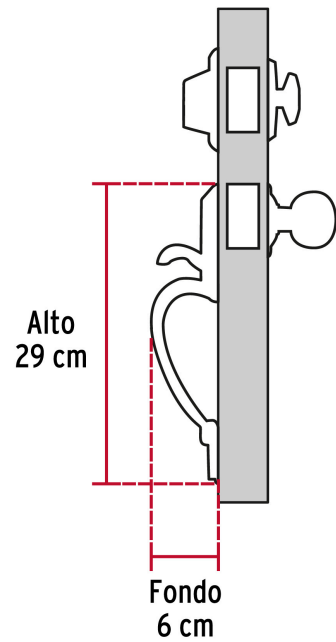

**ENTRADA PRINCIPAL****ALTA SEGURIDAD****Certificaciones y garantías****Especificaciones**

<b>Función (instalación)</b>	Entrada Principal
<b>Acabado</b>	Latón brillante
<b>Ciclos (cierre y apertura)</b>	200 000
<b>Espesor de puerta</b>	1-3/8" a 1-3/4" (35 mm a 45 mm)
<b>Dimensiones (alto x fondo)</b>	29 x 6 cm
<b>Empaque individual</b>	Caja
<b>Inner</b>	1
<b>Master</b>	4
<b>Pallet</b>	96

Imágenes complementarias

**Alta Seguridad**

**Llave de Puntos**

Las muescas que descifran la combinación pueden localizarse en la parte inferior, superior, izquierda o derecha, lo que dificulta la apertura con ganzúa.

**Mariposa**

**Llave**

**Interior**

**Exterior**

**Imágenes complementarias**

**EMPAQUE INDIVIDUAL**

**Alto:**  
42 cm  
(16 1/2")

**Ancho**  
13 cm  
(5")

**Largo:**  
18.5 cm  
(7 1/2")

**Peso:** 1.64 kg (3.6 lb)

**EMPAQUE MASTER**

**Alto:**  
27.6 cm  
(11")

**Largo:**  
40.5 cm  
(16")

**Largo:**  
43.8 cm  
(17")

**Contiene:** 4 piezas

**Peso:** 7.36 kg (16.2 lb)