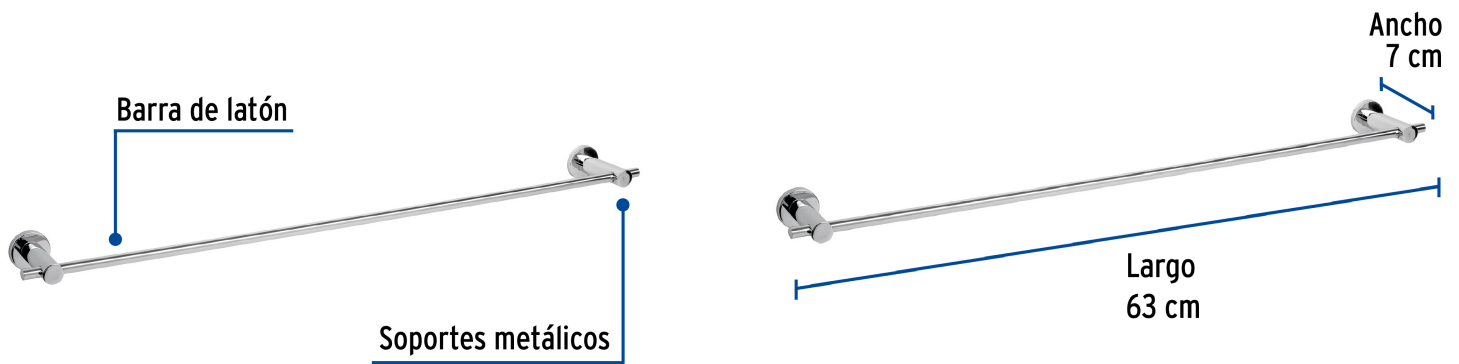

FOSET ELEMENT

CÓDIGO: 49672 CLAVE: ELA-76

Toallero de barra de latón acabado cromo, FOSET ELEMENT

- Barra y chapetones de latón para máxima duración
- Soportes metálicos
- Con sistema de montaje para semiempotrar
- Incluye llave allen, taquetes y tornillería para su instalación

Fácil instalación

TRICROMO
Brillo y resistencia

Certificaciones y garantías

Especificaciones

Acabado	Cromo
Largo	63 cm
Ancho	7 cm
Peso	310 g
Empaque individual	Caja
Inner	4
Master	24
Pallet	288

País de origen

Fabricado en China bajo las estrictas especificaciones de GRUPO TRUPER

Refacciones

Código	Clave	Descripción
49664	ELA-70	Sistema de montaje para ELA-7000 y ELA-7000N, FOSET ELEMENT

Imágenes complementarias

Peso: 12.28 kg (27 lb)