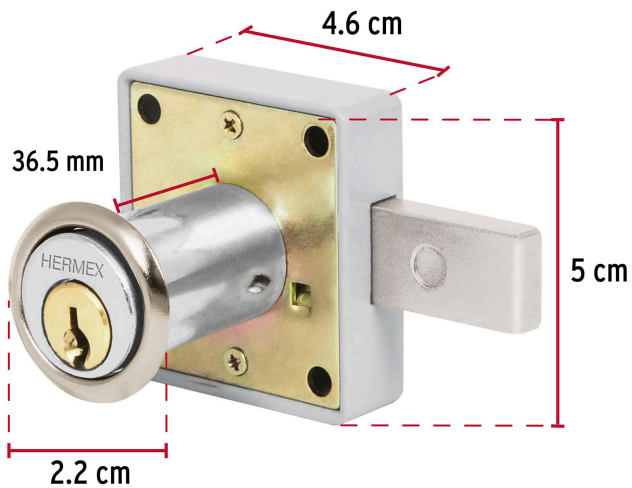

Imágenes complementarias