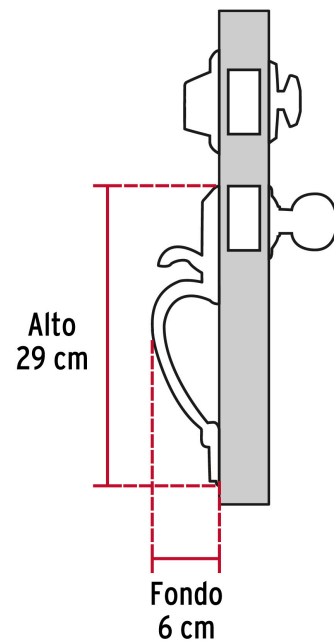

HERMEX

CÓDIGO: 43025 CLAVE: CEP-31PJ

Jaladera/perilla, Lugo llave-mariposa, Cromo Mate, HERMEX

- Juego de cerraduras jaladera con gatillo y perilla
- Cerrojos con llave al exterior y mariposa al interior
- Cilindros de latón para mayor durabilidad
- Para colocación en puertas con espesor de 1-3/8" a 1-3/4" (35 mm a 45 mm)

**Certificaciones y garantías****Especificaciones**

Función (instalación)	Entrada Principal
Acabado	Cromo mate
Ciclos (cierre y apertura)	200 000
Espesor de puerta	1-3/8" a 1-3/4" (35 mm a 45 mm)
Dimensiones (alto x fondo)	29 x 6 cm
Empaque individual	Caja
Inner	1
Máster	4
Pallet	96

Imágenes complementarias

Alta Seguridad

Llave de Puntos

Las muescas que descifran la combinación pueden localizarse en la parte inferior, superior, izquierda o derecha, lo que dificulta la apertura con ganzúa.

Mariposa

Llave

Interior

Exterior

Imágenes complementarias

EMPAQUE INDIVIDUAL

Peso: 1.66 kg (3.7 lb)

EMPAQUE MASTER