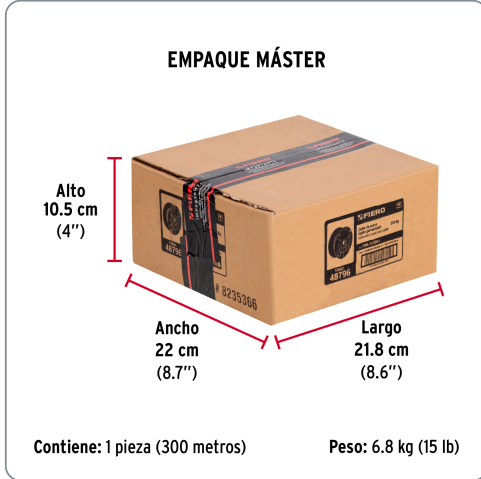

FIERO CÓDIGO: 48796 CLAVE: CAB-3/32R3

Metro de cable rígido 3/32" de acero 7x7 hilos, 300 m, FIERO

- Fabricado en acero con acabado galvanizado
- Torcido regular
- *No sobrepase la capacidad marcada

Especificaciones técnicas	
Carga de trabajo máxima*	330 kg
Diámetro del cable	3/32" (2.5 mm)
Número de hilos	7 x 7
Largo	300 m
Peso con carrete	6.9 kg

Datos de empaque	
Empaque individual: Carrete plástico	
Empaque logístico	Cantidad
Inner	300
Pallet	37500

Certificaciones y garantías
Excede la Especificación US Type Std: MIL-DTL-83420M
Garantizado contra defectos de fabricación o mano de obra. La garantía se puede hacer válida con cualquier distribuidor de TRUPER

Fabricado en Malasia bajo las estrictas especificaciones de GRUPO TRUPER

EMPAQUE MÁSTER

Contiene: 1 pieza (300 metros)

Peso: 6.8 kg (15 lb)