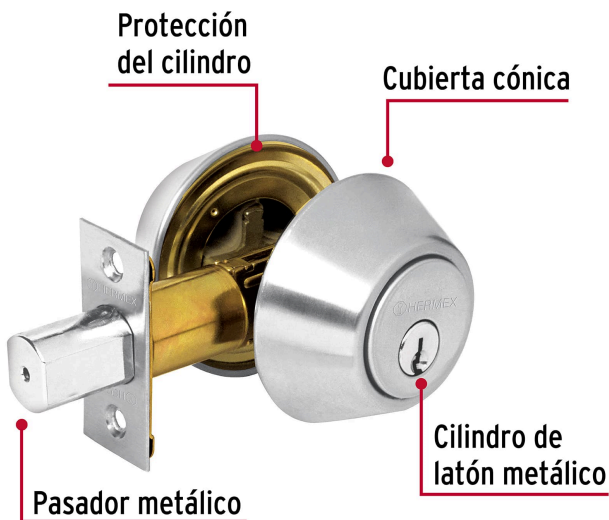

HERMEX Basic

CÓDIGO: 23611 CLAVE: CERO-32P

Cerrojo llave-llave cromo mate, llave tradicional, HERMEX

- Cerrojo con llave al exterior e interior
- Cilindros metálicos y escudos de acero inoxidable, acabado cromo mate
- Para puertas derechas o izquierdas de 1-1/4" a 1-3/4" (32 a 45 mm)

**Certificaciones y garantías****Especificaciones**

Función (instalación)	Entrada
Acabado	Cromo mate
Ciclos (cierre y apertura)	100 000
Espesor de puerta	1/4" a 1-3/4" (32 mm a 45 mm)
Backset (Distancia al centro)	60 mm a 70 mm
Material de las llaves	Acero niquelado
Dimensiones (diámetro x largo)	65 x 25 mm
Empaque individual	Caja
Inner	4
Máster	24
Pallet	1440

País de origen

Fabricado en China bajo las estrictas especificaciones de GRUPO TRUPER

Incluye

2 Llaves tradicionales (Para hacer duplicados utilice la forja E109A)

Picaporte

Contra

Tornillería para su instalación

Plantilla

Imágenes complementarias

Llave-Llave

Acciona el pestillo con la llave desde el interior y el exterior.

Seguridad Standard

Llave Tradicional

Utilizan llaves planas, las muescas que descifran la combinación se encuentran únicamente en la parte superior.