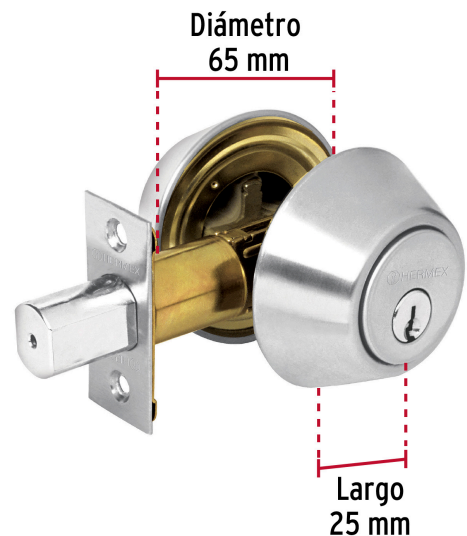

HERMEX Basic

CÓDIGO: 23611 CLAVE: CERO-32P

Cerrojo llave-llave cromo mate, llave tradicional, HERMEX

- Cerrojo con llave al exterior e interior
- Cilindros metálicos y escudos de acero inoxidable, acabado cromo mate
- Para puertas derechas o izquierdas de 1-1/4" a 1-3/4" (32 a 45 mm)

**Certificaciones y garantías****Especificaciones**

Función (instalación)	Entrada
Acabado	Cromo mate
Ciclos (cierre y apertura)	100 000
Espesor de puerta	1/4" a 1-3/4" (32 mm a 45 mm)
Backset (Distancia al centro)	60 mm a 70 mm
Material de las llaves	Acero niquelado
Dimensiones (diámetro x largo)	65 x 25 mm
Empaque individual	Caja
Inner	4
Máster	24
Pallet	1440

Plantilla

Imágenes complementarias

Llave-Llave

Acciona el pestillo con la llave desde el interior y el exterior.

Seguridad Standard

Llave Tradicional

Utilizan llaves planas, las muescas que descifran la combinación se encuentran únicamente en la parte superior.

Imágenes complementarias

EMPAQUE INDIVIDUAL

Peso: 0.39 kg (0.9 lb)

EMPAQUE INNER

Contiene: 4 piezas

Peso: 1.72 kg (3.8 lb)

EMPAQUE MASTER

Contiene: 6 inner (24 piezas)