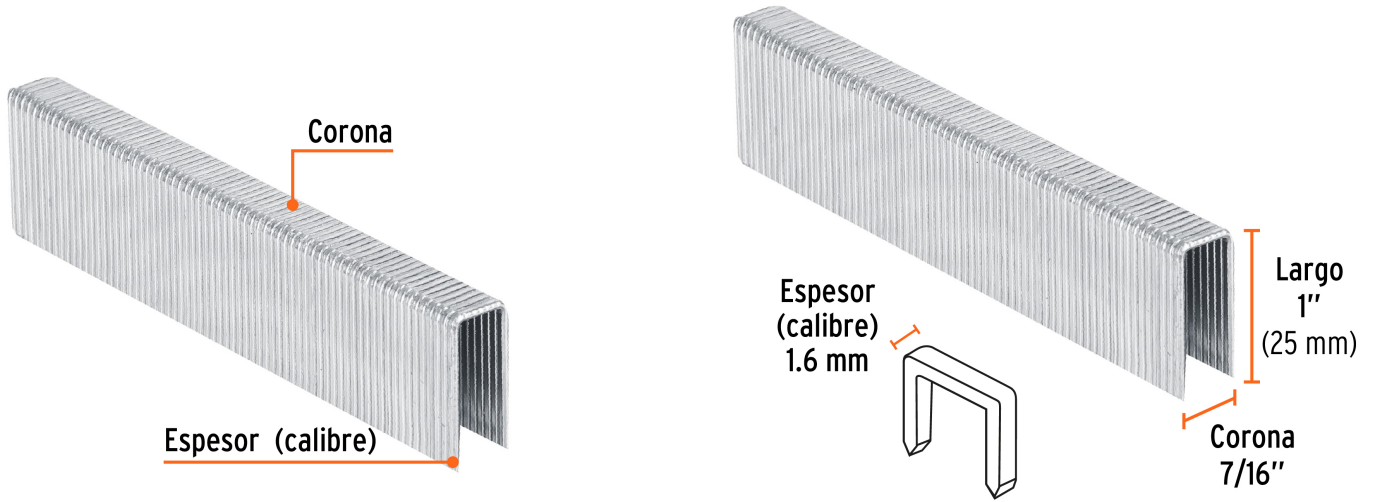

TRUPER

CÓDIGO: 13321 CLAVE: GRANEU-7/16-25

**Caja con 1000 grapas corona 7/16" cal. 16, 25mm p/ENNE-160**

- Fabricadas en acero
- Espesor de **1.6 mm**
- Corona de **7/16"**
- Para engrapadora neumática modelo ENNE-160 marca Truper®
- Compatibles con otras marcas del mercado

**Certificaciones y garantías**

• Garantizado contra defectos de fabricación o mano de obra. La garantía se puede hacer válida con cualquier distribuidor de TRUPER

**Especificaciones**

Largo de grapas	1" (25 mm)
Espesor (calibre) de grapa	1.6 mm (16)
Corona de grapa	7/16" (11 mm)
Empaque individual	Caja con 1000 piezas
Inner	1
Master	5
Pallet	1225

**País de origen****Fabricado en China bajo las estrictas especificaciones de GRUPO TRUPER**

Imágenes complementarias

Para engrapadora neumática

**ENNE-160**

**EMPAQUE INDIVIDUAL**

**Peso: 0.75 kg (1.7 lb)**