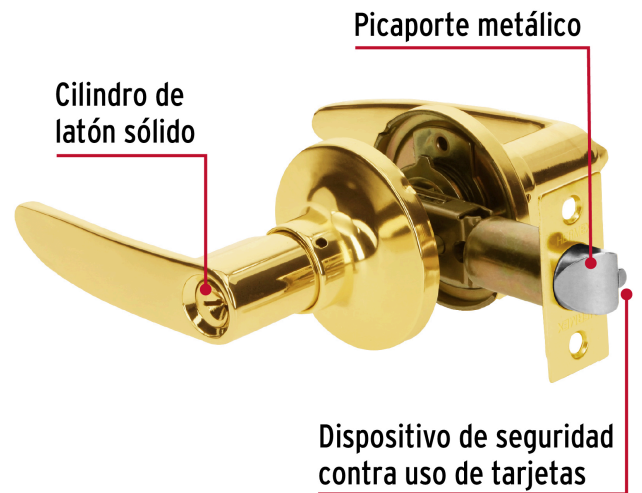

HERMEX

CÓDIGO: 43659 CLAVE: CEMA-1R

Cerradura manija "Turín", recámara latón brillante, cil latón

- Cerrojo con llave al exterior y botón de seguridad al interior
- Mecanismo tubular con cilindro de latón
- Manija reversible para colocación en puertas derechas o izquierdas de 1-1/4" a 1-3/4" (32 a 45 mm)

**Certificaciones y garantías****Especificaciones**

Función (instalación)	Recámara
Ciclos (cierre y apertura)	400 000
Acabado	Latón brillante
Espesor de puerta	1-1/4" a 1-3/4" (32 a 45 mm)
Backset (Distancia al centro)	60 mm
Material de las llaves	Latón niquelado
Diámetro	65 mm
Dimensiones (largo total x largo manija)	155 x 120 mm
Empaque individual	Blíster
Inner	3
Máster	12
Pallet	288

País de origen

Fabricado en China bajo las estrictas especificaciones de GRUPO TRUPER

Incluye

2 Llaves tradicionales (Para hacer duplicados utilice la forja Y55)

Picaporte

Contra

Tornillos para su instalación

Plantilla

Imágenes complementarias

Seguridad Standard

Llave Tradicional

Utilizan llaves planas, las muescas que descifran la combinación se encuentran únicamente en la parte superior.

Mecanismo tubular

Imágenes complementarias