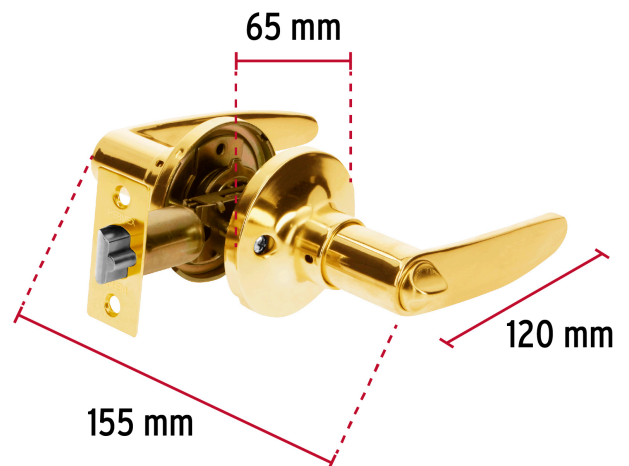

HERMEX

CÓDIGO: 43659 CLAVE: CEMA-1R

Cerradura manija "Turín", recámara latón brillante, cil latón

- Cerrojo con llave al exterior y botón de seguridad al interior
- Mecanismo tubular con cilindro de latón
- Manija reversible para colocación en puertas derechas o izquierdas de 1-1/4" a 1-3/4" (32 a 45 mm)

**Certificaciones y garantías****Especificaciones**

Función (instalación)	Recámara
Ciclos (cierre y apertura)	400 000
Acabado	Latón brillante
Espesor de puerta	1-1/4" a 1-3/4" (32 a 45 mm)
Backset (Distancia al centro)	60 mm
Material de las llaves	Latón niquelado
Diámetro	65 mm
Dimensiones (largo total x largo manija)	155 x 120 mm
Empaque individual	Blíster
Inner	3
Master	12
Pallet	288

País de origen

Fabricado en China bajo las estrictas especificaciones de GRUPO TRUPER

Incluye

2 Llaves tradicionales (Para hacer duplicados utilice la forja Y55)

Picaporte

Contra

Tornillos para su instalación

Plantilla

Imágenes complementarias**Seguridad Standard****Llave Tradicional**

Utilizan llaves planas, las muescas que descifran la combinación se encuentran únicamente en la parte superior.

Mecanismo tubular