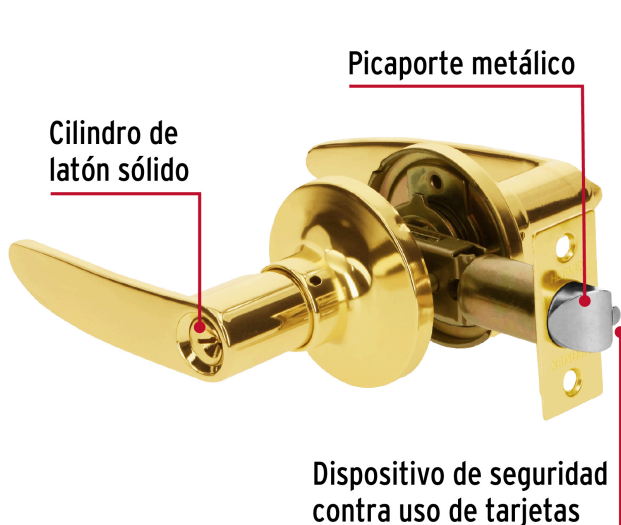

HERMEX

CÓDIGO: 43659 CLAVE: CEMA-1R

Cerradura manija "Turín", recámara latón brillante, cil latón

- Cerrojo con llave al exterior y botón de seguridad al interior
- Mecanismo tubular con cilindro de latón
- Manija reversible para colocación en puertas derechas o izquierdas de 1-1/4" a 1-3/4" (32 a 45 mm)

**Certificaciones y garantías****Especificaciones**

Función (instalación)	Recámara
Ciclos (cierre y apertura)	400 000
Acabado	Latón brillante
Espesor de puerta	1-1/4" a 1-3/4" (32 a 45 mm)
Backset (Distancia al centro)	60 mm
Material de las llaves	Latón niquelado
Diámetro	65 mm
Dimensiones (largo total x largo manija)	155 x 120 mm
Empaque individual	Blíster
Inner	3
Master	12
Pallet	288

País de origen

Fabricado en China bajo las estrictas especificaciones de GRUPO TRUPER

Incluye

2 Llaves tradicionales (Para hacer duplicados utilice la forja Y55)

Picaporte

Contra

Tornillos para su instalación

Plantilla

Imágenes complementarias**Seguridad Standard****Llave Tradicional**

Utilizan llaves planas, las muescas que descifran la combinación se encuentran únicamente en la parte superior.

Mecanismo tubular