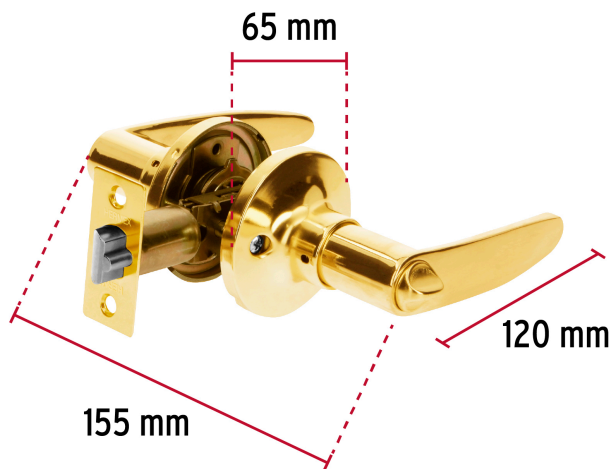

HERMEX

CÓDIGO: 43659 CLAVE: CEMA-1R

Cerradura manija "Turín", recámara latón brillante, cil latón

- Cerrojo con llave al exterior y botón de seguridad al interior
- Mecanismo tubular con cilindro de latón
- Manija reversible para colocación en puertas derechas o izquierdas de 1-1/4" a 1-3/4" (32 a 45 mm)

**Certificaciones y garantías****Especificaciones**

Función (instalación)	Recámara
Ciclos (cierre y apertura)	400 000
Acabado	Latón brillante
Espesor de puerta	1-1/4" a 1-3/4" (32 a 45 mm)
Backset (Distancia al centro)	60 mm
Material de las llaves	Latón niquelado
Diámetro	65 mm
Dimensiones (largo total x largo manija)	155 x 120 mm
Empaque individual	Blíster
Inner	3
Máster	12
Pallet	288

Plantilla

Imágenes complementarias

Seguridad Standard

Llave Tradicional

Utilizan llaves planas, las muescas que descifran la combinación se encuentran únicamente en la parte superior.

Mecanismo tubular

Imágenes complementarias

EMPAQUE INDIVIDUAL

Peso: 0.71 kg (1.6 lb)

EMPAQUE INNER

Contiene: 3 piezas

Peso: 2.24 kg (4.9 lb)

EMPAQUE MASTER

Contiene: 4 inner (12 piezas)

Peso: 9.66 kg (21.3 lb)