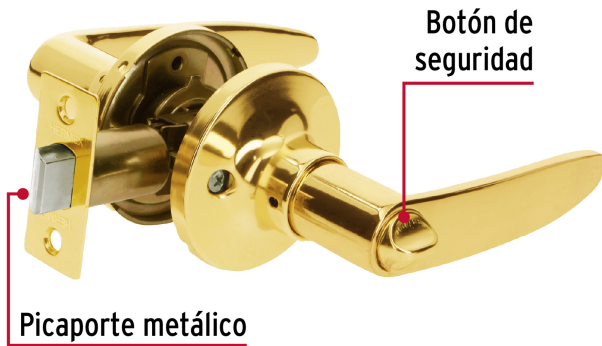

País de origen

Fabricado en China bajo las estrictas especificaciones de GRUPO TRUPER

Incluye

Picaporte

Contra

Tornillos para su instalación

Plantilla

Imágenes complementarias

Mecanismo tubular