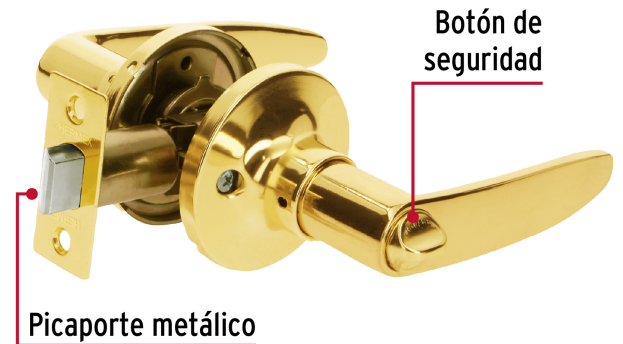

País de origen

Fabricado en China bajo las estrictas especificaciones de GRUPO TRUPER

Incluye

Picaporte

Contra

Tornillos para su instalación

Plantilla

Imágenes complementarias

Mecanismo tubular