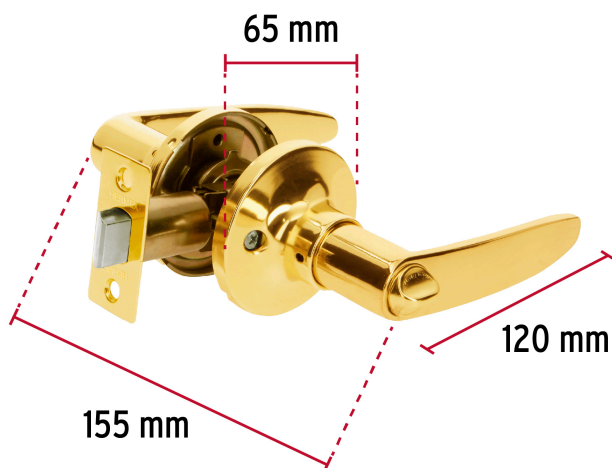

País de origen

Fabricado en China bajo las estrictas especificaciones de GRUPO TRUPER

Incluye

Picaporte

Contra

Tornillos para su instalación

Plantilla

Imágenes complementarias

Mecanismo tubular