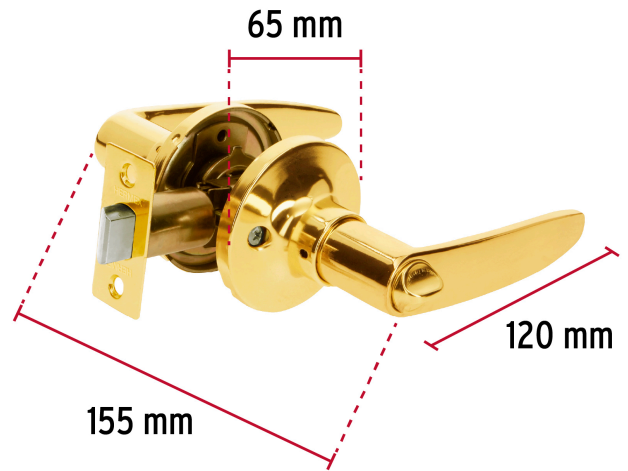

HERMEX

CÓDIGO: 43658 CLAVE: CEMA-1B

Cerradura manija "Turín" p/baño latón brillante, cil latón

- Cerrojo con botón de emergencia al exterior y botón de seguridad al interior
- Mecanismo tubular con cilindro metálico
- Manija reversible para colocación en puertas derechas o izquierdas de 1-1/4" a 1-3/4" (32 a 45 mm)

**Certificaciones y garantías****Especificaciones**

Función (instalación)	Baño
Ciclos (cierre y apertura)	400 000
Acabado	Latón brillante
Espesor de puerta	1-1/4" a 1-3/4" (32 a 45 mm)
Backset (Distancia al centro)	60 mm
Diámetro	65 mm
Dimensiones (largo total x largo manija)	155 x 120 mm
Empaque individual	Blíster
Inner	3
Máster	12
Pallet	288

Mecanismo tubular

EMPAQUE INDIVIDUAL

Peso: 0.66 kg (1.5 lb)

Imágenes complementarias

EMPAQUE INNER

Contiene: 3 piezas

Peso: 2.08 kg (4.6 lb)

EMPAQUE MASTER

Contiene: 4 inner (12 piezas)

Peso: 9.02 kg (19.9 lb)