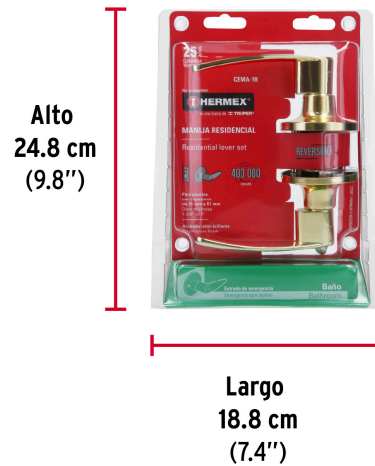

HERMEX

CÓDIGO: 43658 CLAVE: CEMA-1B

Cerradura manija "Turín" p/baño latón brillante, cil latón

- Cerrojo con botón de emergencia al exterior y botón de seguridad al interior
- Mecanismo tubular con cilindro metálico
- Manija reversible para colocación en puertas derechas o izquierdas de 1-1/4" a 1-3/4" (32 a 45 mm)

**Certificaciones y garantías****Especificaciones**

Función (instalación)	Baño
Ciclos (cierre y apertura)	400 000
Acabado	Latón brillante
Espesor de puerta	1-1/4" a 1-3/4" (32 a 45 mm)
Backset (Distancia al centro)	60 mm
Diámetro	65 mm
Dimensiones (largo total x largo manija)	155 x 120 mm
Empaque individual	Blíster
Inner	3
Máster	12
Pallet	288

Mecanismo tubular

EMPAQUE INDIVIDUAL

Peso: 0.66 kg (1.5 lb)

Imágenes complementarias

EMPAQUE INNER

Contiene: 3 piezas

Peso: 2.08 kg (4.6 lb)

EMPAQUE MASTER

Contiene: 4 inner (12 piezas)

Peso: 9.02 kg (19.9 lb)